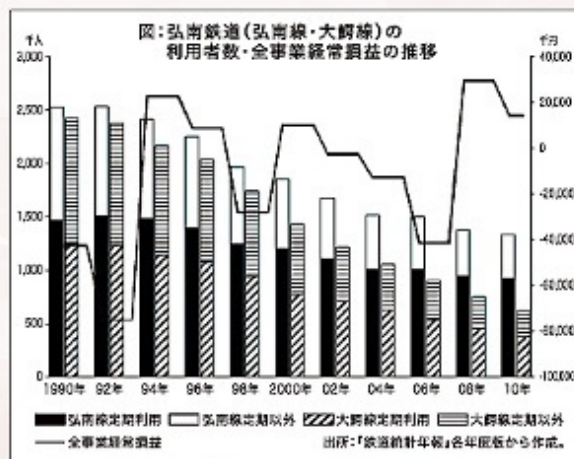

2016年3月に延伸する北海道新幹線への関心が高まっているが、青森県には新幹線以外にもいくつもの生活路線としての鉄道がある。今回は、弘南鉄道の歴史と現状を示したうえで若干の所感を述べてみたい。

弘南鉄道には弘前―黒石間の弘南線と大鰐―中央弘前間の大鰐線がある。2路線になったのは1970年10月のことで、以前はそれぞれ弘南鉄道と弘前電気鉄道という別会社であった。

前者の弘南鉄道は、1926年3月に沿線の地主などによって設立され、翌年9月に弘前―津軽尾上間が開業、全線の電化を経て1950年7月に黒石まで開業した。すでに乗合バスと競合していたが、冬季には道路の積雪のため乗合バスは全便運休を強いられており、南津軽地域の子もたちが弘前の学校に通うために鉄道は不可欠であった。他方でリンゴと米の出荷、肥料の入荷を効率化したい農業・物流業者にも通年運行できる鉄道が必要とされたのである。

後者の弘前電気鉄道は1949年7月に当時の弘前市長らによって設立、1952年1月に大鰐―中央弘前間が開業した。当初の計画では、弘前の市街地を抜けて五能線の板柳まで延伸し、1955年の弘前市域拡張にともなう新市民への交通サービスを充実させる目的をもっていたが、用地価格の高騰などの理由でやむなく上記区間の開業に止まった。結果的に、弘前電気鉄道は路線の短さが災いして採算がとれず、弘南鉄道に経営権を明け渡した。

とにかく、両鉄道とも交通事情の悪くなる積雪期を中心に通学生をはじめ地域住民の安定した“足”にするため地元の先人によって作られたのであった。

1990年代から弘南鉄道の利用者は【図】の通り減少し、会社の全事業活動の収支額(経常損益)も赤字が目立つ。少子化による人口減少に加えマイカーやスクールバスなどによる“電車離れ”が原因であるが、このままでは路線の存続すら危うい。本当に鉄道が必要なのかどうか、地域全体で考えるときではないだろうか。北陸地方のある鉄道では、鉄道事故によって2年ほど電車運行が停止したことがあったが、積雪期には沿線道路でマイカーと代替バスによる大渋滞が発生し、それまで無関心だった沿線住民は電車の必要性を再認識したという実話がある。いったん廃止した鉄道を復活させるには莫大な費用がかかるため、慎重かつ中長期的な視点で考えなければならない。

弘南鉄道では夏の納涼ビール列車など各種イベントを実施している。普段、利用する機会に恵まれない方々は、試しにこうした企画に参加することで鉄道の存在を認識してはどうだろうか。身近な鉄道に関心をもちつことは、地域の貴重な資産を理解することでもある。そして地域の鉄道のことを考えるきっかけにしてほしい。