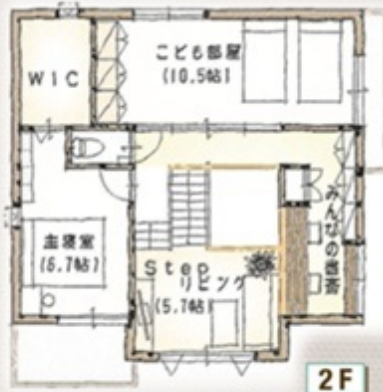

ロングライフ住宅。

ヘーベルハウス

家のまんなか浮かぶりリビングはこの家いちばんの特等席

研究学園 学園の森 モデルハウス販売開始!

先着一棟 AM10:00~PM5:00

6/6(土) 7(日) 13(土) 14(日)

現地受付

ミラリーナ
つくば研究学園

〔つくばエクスプレス〕
研究学園駅より徒歩30分
〔つくバス〕
学園の森二丁目より
徒歩5分

家族がつながる、気持ちのいい暮らし

STEP BOX

クロスフロアのある家

ヘーベルハウス<STEP BOX>は、豊かで広がりのある楽しい空間。2階床の一部を下げ、吹き抜けと一体となる中間階=クロスフロアを家の中心に配置。伸びやかな高い天井と、斜めにのびる視線によって、空間の広がりや家族のつながりを生みだす新しい発想です。

1F

2F

太陽光発電+オール電化仕様

災害に強く長持ちの鉄骨ヘーベルハウス

照明・家具付

全室インテリアコーディネーターが選んだセンスの良い仕上げ

などなど機能満載で

外構・土地代込 4,980万円

床材

LDKは素足にやさしい
ムク床です

収納

誰でも収納上手になれる
気の利いた各種収納

吹抜け・小屋裏

隠れ家にもなる
子ども向け収納スペース

エアコン・床暖房

エアコン5台
LDK床暖房

●所在地/つくば学園の森二丁目24番地31 ●敷地面積/185.25㎡ ●建物面積/126.54㎡ ●建築確認番号/第東日本-14-03-0284号(平成26年2月21日) ●建物構造/軽量鉄骨ALC造2階建 ●建物完成年月/平成26年7月 ●土地販売代理・建物売主/旭化成ホームズ(株) ●引渡し即可 ●広告有効期限 平成27年7月31日

●建築業許可番号・国土交通大臣免許(特-23)第9454号 ●宅地建物取引業者免許番号・国土交通大臣免許(10)第2739号 ●(一社)不動産協会会員 ●(公社)首都圏不動産公正取引協議会加盟

旭化成ホームズ株式会社 茨城支店

〒305-0817 茨城県つくば市研究学園二丁目9番地3

0120-298-266

<火・水定休日>
FAX.029-886-4466