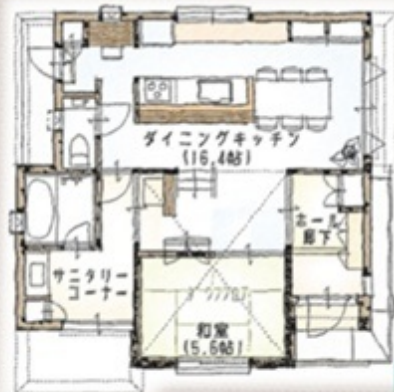

ロングライフ住宅。

ヘーベルハウス

家のまんなか浮かぶりリビングはこの家いちばんの特等席

研究学園 学園の森 モデルハウス販売開始!

先着一棟 AM10:00~PM5:00

6/6(土) 7(日) 13(土) 14(日)

現地受付

ミラリーナ
つくば研究学園

〔つくばエクスプレス〕
研究学園駅より徒歩30分
〔つくバス〕
学園の森二丁目より
徒歩5分

家族がつながる、気持ちのいい暮らし

STEP BOX

クロスフロアのある家

ヘーベルハウス<STEP BOX>は、豊かで広がりのある楽しい空間。2階床の一部を下げ、吹き抜けと一体となる中間階=クロスフロアを家の中心に配置。伸びやかな高い天井と、斜めにのびる視線によって、空間の広がりや家族のつながりを生みだす新しい発想です。

1F

2F

太陽光発電+オール電化仕様

災害に強く長持ちの鉄骨ヘーベルハウス

照明・家具付

全室インテリアコーディネーターが選んだセンスの良い仕上げ

などなど機能満載で

外構・土地代込 4,980万円

床材

LDKは素足にやさしい
ムク床です

収納

誰でも収納上手になれる
気の利いた各種収納

吹抜け・小屋裏

隠れ家にもなる
子ども向け収納スペース

エアコン・床暖房

エアコン5台
LDK床暖房

●所在地/つくば学園の森二丁目24番地31 ●敷地面積/185.25㎡ ●建物面積/126.54㎡ ●建築確認番号/第東日本-14-03-0284号(平成26年2月21日) ●建物構造/軽量鉄骨ALC造2階建 ●建物完成年月/平成26年7月 ●土地販売代理・建物売主/旭化成ホームズ(株) ●引渡し即可 ●広告有効期限 平成27年7月31日

●建築業許可番号・国土交通大臣免許(特-23)第9454号 ●宅地建物取引業者免許番号・国土交通大臣免許(10)第2739号 ●(一社)不動産協会会員 ●(公社)首都圏不動産公正取引協議会加盟

旭化成ホームズ株式会社 茨城支店

〒305-0817 茨城県つくば市研究学園二丁目9番地3

0120-298-266

<火・水定休日>
FAX.029-886-4466