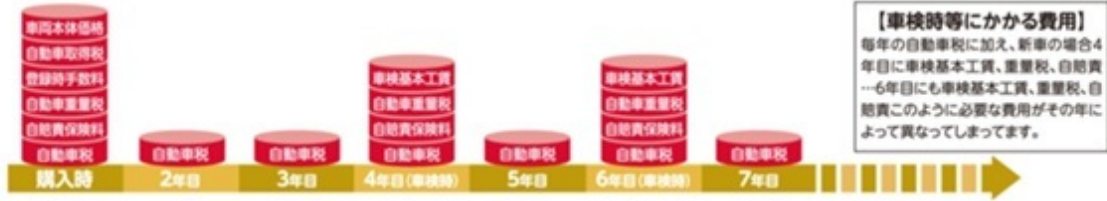

ご利用シミュレーション

※シミュレーションは乗用車の場合。

現金購入した場合 購入時にまとまった費用が必要 (車両本体価格、自動車取得税、登録時手数料、自動車税、重量税、自賠責保険料)

【車検時等にかかる費用】
毎年の自動車税に加え、新車の場合4年目に車検基本工賃、重量税、自賠責…6年目にも車検基本工賃、重量税、自賠責のように必要な費用がその年によって異なってしまってます。

「いまのリセブン」を利用した場合 購入時にかかるまとまった費用は不要! (車両本体価格、登録時手数料、税金等)