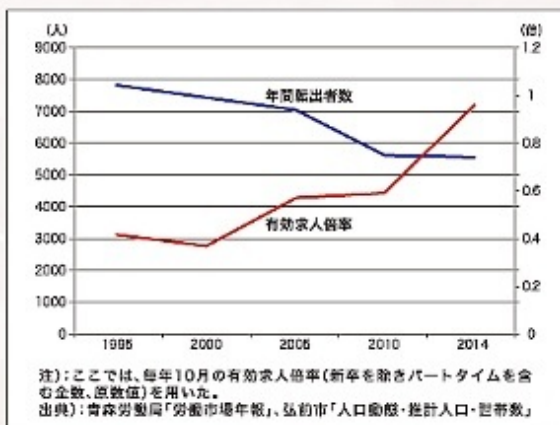

今後この地域において、雇用の改善が人口流出を抑え、人口の増加が消費の増加につながり、そして消費の増加が生産の増加、雇用の増加、そして人口の増加へとつながっていく好循環が生まれることを期待したいものである。

図1：有効求人倍率と弘前市の年間転出者数

県外からご来場の方へ 高速代補助 その場で現金1,000円キャッシュバック! *アンケートの記入が必要です。

軽 今こそお買いドキ!

未使用車専門店
サンライズなら
軽未使用車だけで200台!!