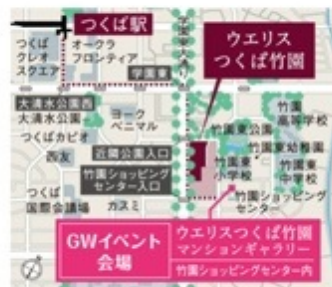

こども縁日 開催!!

ヨーヨー釣りや
お菓子の詰め放題など
楽しい縁日を多数用意して
ちびっこたちを待っています!

開催
期間 5/2(土)~5/10(日)

※お子様のみのご来場はできませんので、
必ず保護者の方がご同伴ください。
※縁日の内容は変更になる場合がございます。

GWイベント多数開催!! <予約制> 予約期間: 4/25(土)~5/1(金)

5/2
(土)

常陽銀行による 住宅ローン相談会

金利や返済方法など住宅ローンの疑問を
個別にご相談ください。

5/5
(火・祝)

一級建築士による 住宅性能説明会

マンションの構造や強度など、
住宅の性能に関する説明を実施します。

5/2
(土)

インテリアコーディネーターによる ウエリスセレクト相談会

マンション住戸内のインテリアや内装などを
個別にご相談ください。

5/6
(水・祝)

ファイナンシャルプランナーによる ライフプラン相談会

住まいや教育など今後かかるコストの上手な配分など
個別にご相談ください。

【上記イベント開催時間】10:00~11:00~13:00~14:00~15:00~16:00~17:00 ※ご予約時に、ご都合の良い日時をご指定ください。状況により希望時間の変更をお願いする場合があります。
【ウエリボぬりえコンテストに関して】 ①応募作品は返却しませんのでご了承ください。②応募作品はウエリスつくば竹園の広告物に利用させていただきます。③入賞作品の発表
や会場に関する著作権は弊社がウエリスつくば竹園に帰属するものといたします。 ④個人情報取り扱いについて ※ご応募いただいた方の個人情報は、作品の選考および発表
送のために使用致します。個人情報はご本人、または保護者の方の許可なく、業務提携先以外の第三者に開示することはありません。⑤個人情報に関するお問い合わせ(情報
開示・訂正・削除・利用停止)につきましては右記個人情報の問合せ窓口までご連絡ください。TEL:029-835-3535 ※作品のご応募をもって、上記内容をご承諾いただいたものとさせていただきます。