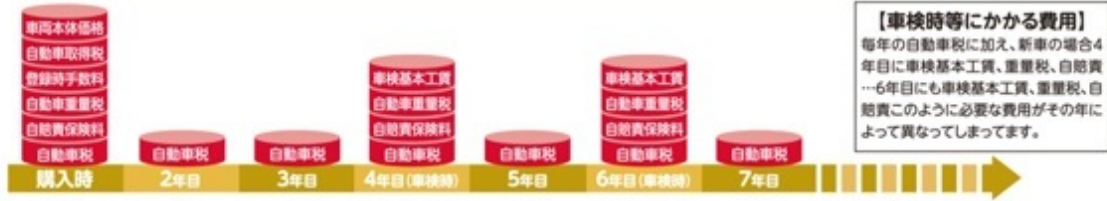

ご利用シミュレーション

※シミュレーションは乗用車の場合。

現金購入した場合 購入時にまとまった費用が必要 (車両本体価格、自動車取得税、登録時手数料、自動車税、重量税、自賠責保険料)

【車検時等にかかる費用】
毎年の自動車税に加え、新車の場合4年目に車検基本工賃、重量税、自賠責…6年目にも車検基本工賃、重量税、自賠責このように必要な費用がその年によって異なってしまってます。

「いまのリセブン」を利用した場合 購入時にかかるまとまった費用は不要! (車両本体価格、登録時手数料、税金等)