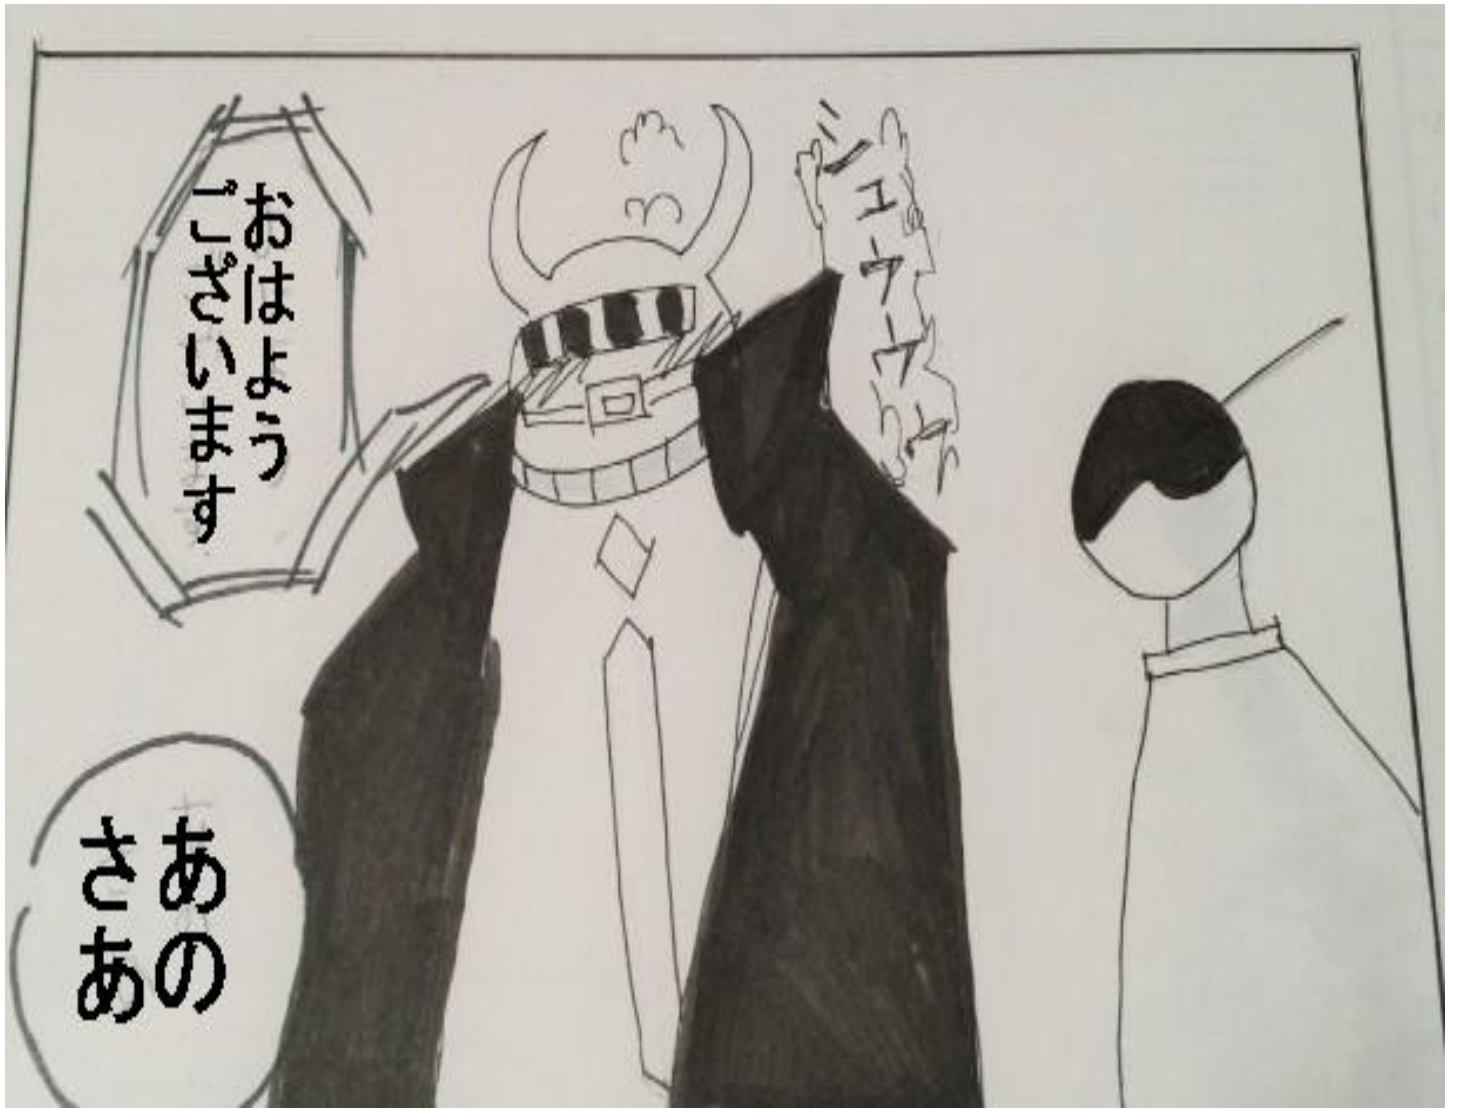

アーマード
ゆかちゃん

ゆかちゅんの中身って

何だよ田んぼ？

2m
40cm

2

m

40

cm

の

!?

人じゃねえの？

まあ、気にはなるわな

朝から
テスボイス
辛いからな

アーメン
10.8.5.2

11

脱ぐからさー

断固認めねえー

これ自分は着ぐるみじゃないんですよ
の精神じゃねえか

こりゃあ是非
知りたいわ!

King game

「これでー！」

王様ゲーム？

王様

だーれだ！

この仕組みまれた王様ゲームで
ゆかちゃんのスッぴんを暴く！

2番は

1枚脱いで下ろす

あの

お返しに一回はいい

どうですか

I

I