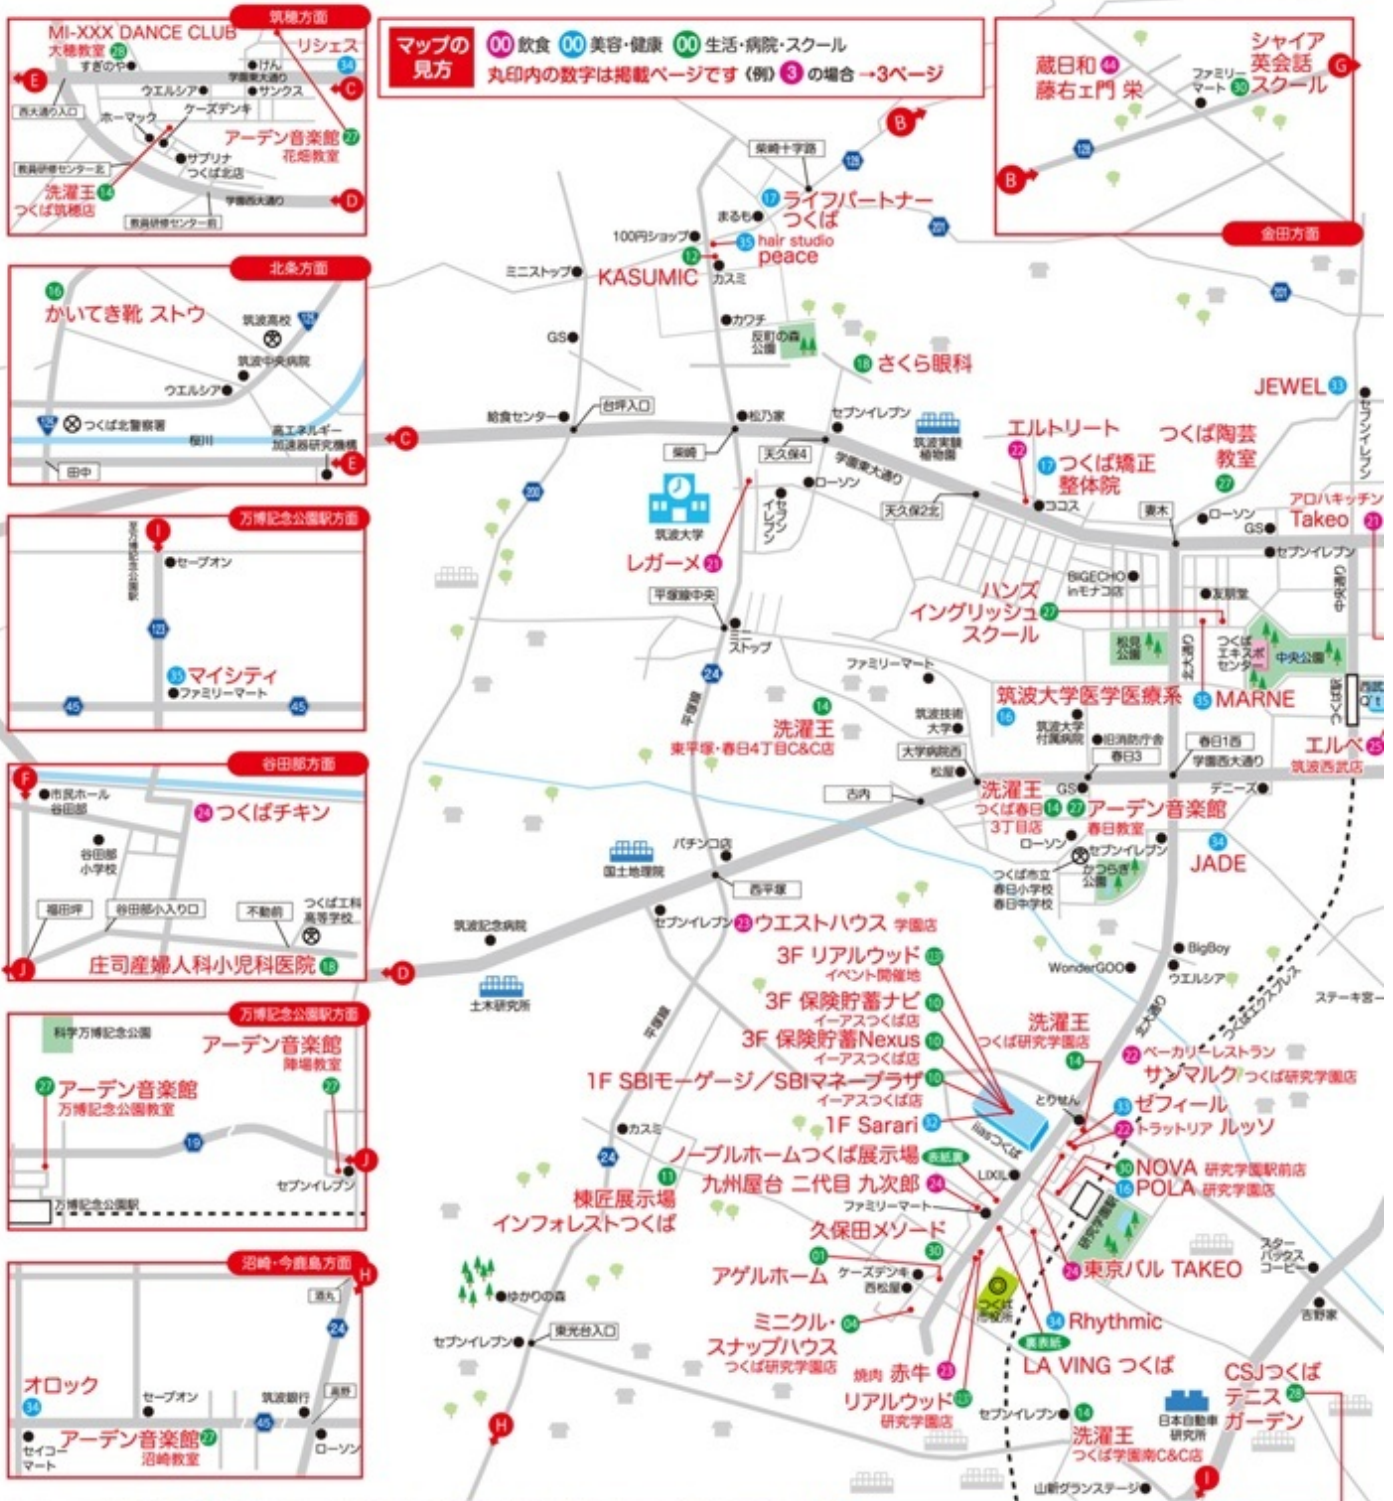

40周年記念 Green Side Club

景観美に優れた天然芝のグリーン。全打席、自動ティアーアップシステムに対応。ヤード毎に合わせた練習、変化に富んだコースをお楽しみください。4月からは早朝ゴルフもスタート!

傾斜打席新登場!

グリーンサイドクラブ
TEL.029-857-2117

つくば市上広岡477
〔営業時間〕9:00~23:00
〔駐車場〕あり 年中無休
www.greensideclub.co.jp

5/3 (日) ツアープロ 額賀辰徳さんによるワンポイントレッスン開催

時間: ①11:00~②15:00~③19:00~

2009・2010・2012ドライビングディスタンス第1位の実績をもつ額賀辰徳プロが来場します!

5/2~6 (土~水) 大抽選会

期間内にプリペイドカードご購入の全ての方に、豪華賞品が当たる、はずれ無しの抽選会を開催します!

チャリティーイベント バッティングゲームも同時開催

9ホール全てのバットインを目指して豪華賞品を手に入れよう!
1回100円の参加費は全て、東日本大震災への基金として寄付させていただきます。