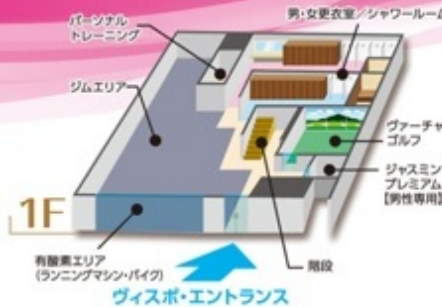

Vispo Sports Square Tsukuba
フィットネスクラブ
ヴィスポ
スポーツスクエア
最新ジムマシン10台導入!!
ランニングマシン6台増台!! スタジオが2Fへさらに増床!!