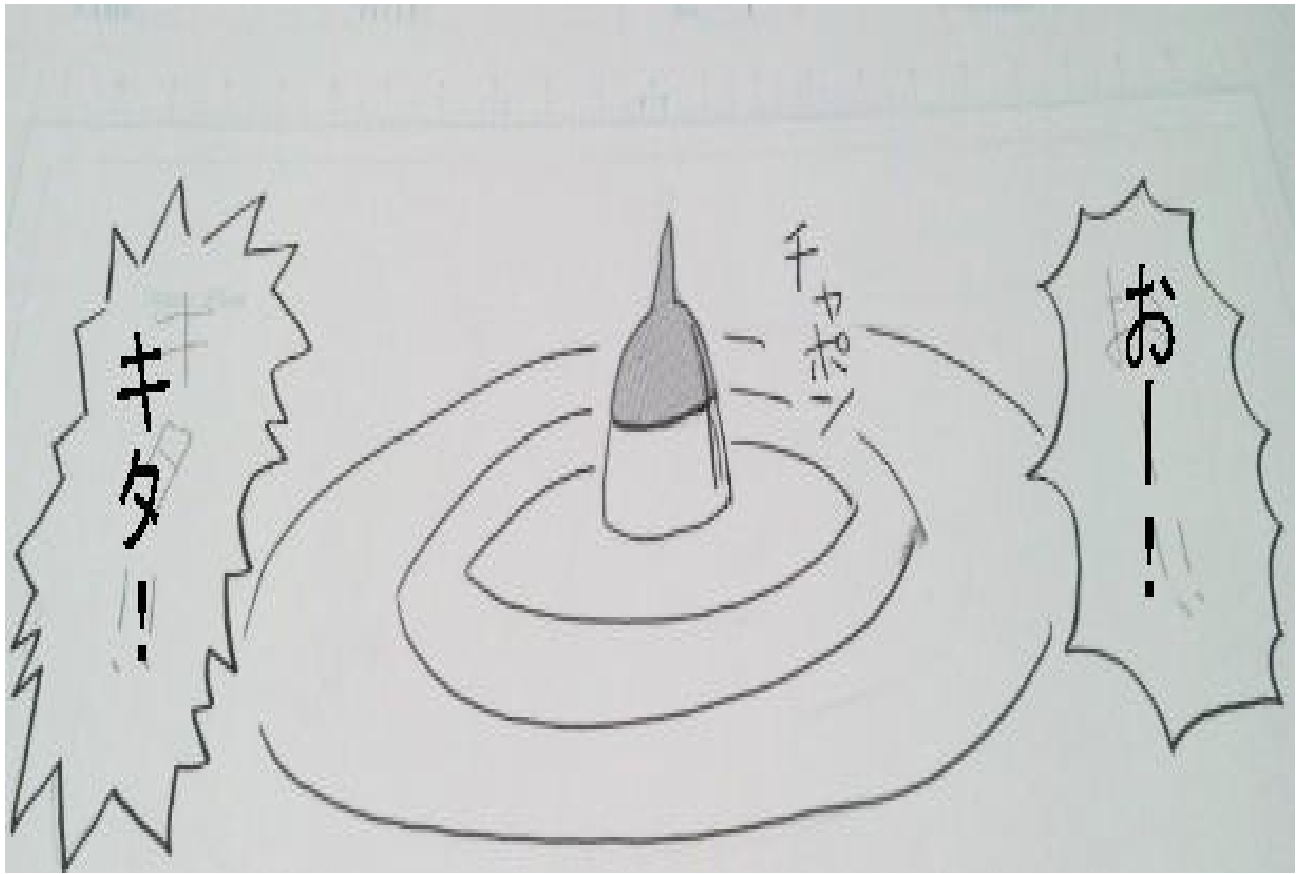

アーマード
ゆかちゃん

ゆかちゃん
待ってたよ

すいませんでした

顔を上げて
アームを
い

祈りから

私、陸では元氣なんです
でも、水入るとダメで……

よくわかるわ

カナヅチかと

それ以前の
問題だろ

タコ焼き……

しかしテイクー
たよ

じゃあどっへんへ
水場に? ..

あ……スマホ沈んじちび

#バーン

どういわけ
でして...

アハハハ

お前が
お前が

言わないで

トチッ！

キ

ぐへえー！

キャーキャーキャー...
ゴメンなさい...

たに焼きかもんじやになるほど
ゆかちゃんの鉄球は
破壊力バツグンです。