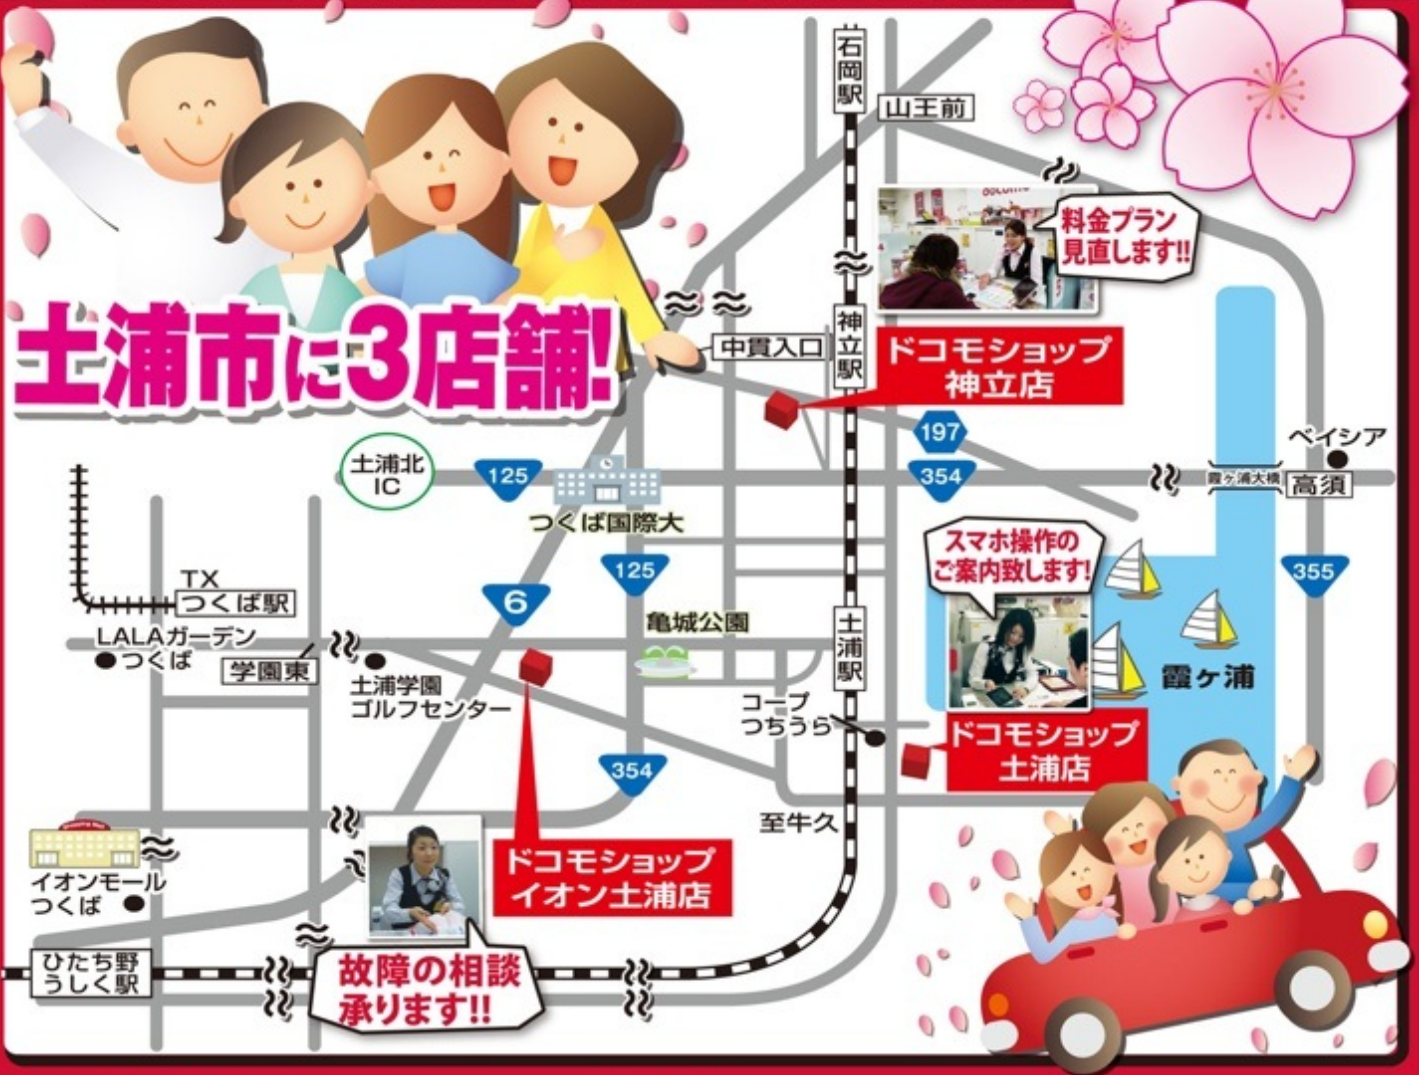

2/16より
事前受付
開始!!

ドコモ光スタート!!

お申し込みが必要になります。今すぐ店頭にお越し下さい!!

当店にはドコモ光の
専門スタッフがおります!!

ご自宅のインターネット

ご家族のスマホ料金

ドコモケータイを
家族で持つと
おトクに!!

土浦市に3店舗!