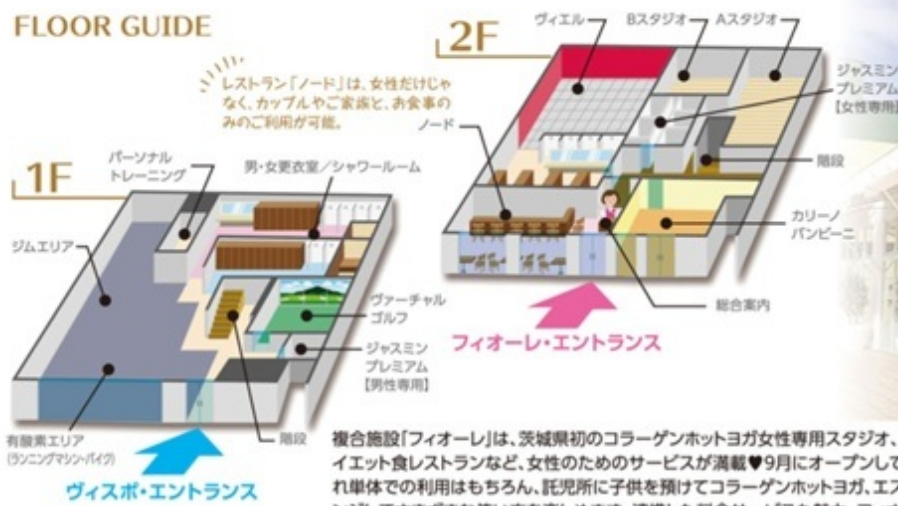

みどりの支店

FLOOR GUIDE

今年こそ美しく健康に

複合施設「フィオーレ」は、茨城県初のコラーゲンホットヨガ女性専用スタジオ、託児所、エステサロン、渋谷で人気のダイエット食レストランなど、女性のためのサービスが満載♥9月にオープンして以来、早くも話題のスポットに!!それぞれ単体での利用はもちろん、託児所に子供を預けてコラーゲンホットヨガ、エステの帰りにお食事...など自分流にアレンジしてさまざまな使い方を楽しめます。連携した料金サービスも魅力。フィオーレ全ての施設をご紹介します♥