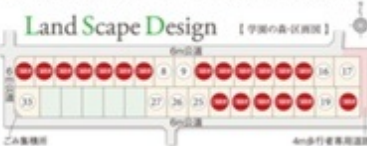

販売価格 **1,480万円~2,080万円**
土地面積 180.39㎡(54.57坪)~246.84㎡(74.67坪)

【物件概要(売地)】●物件所在地/茨城県つくば市学園の森2丁目24番地1~33 ●交通/TX[研究学園駅]2,160m(徒歩 約27分) ●土地面積/180.39㎡(54.57坪)~246.84㎡(74.67坪) ●土地販売価格/1,480万円~2,080万円 ●道路状況/北側6m公道、西側6m公道、南側6m公道 ●建ぺい率/40% ●容積率/80% ●土地権利/所有権 ●用途地域/第一種低層住居専用地域 ●地目/宅地 ●都市計画/市街化区域 ●地勢/平坦 ●引道方法/南日南定 ●現状/宅地 ●設備/上水道・下水道 ●都市ガス・東京電力 ●取引態様/媒介 ●手数料なし ●広告有効期間/平成26年7月末日 ●建築条件付分譲地の為、土地売買契約締結後3ヵ月以内の建物譲渡契約を条件に販売いたします。

株式会社ノーブルホーム

http://www.noblehome.co.jp/ ノーブルホーム

建築業許可/茨城県知事許可(特-26)第28371号
宅地建物取引業者免許/茨城県知事(2)第6531号
住宅建設貯蓄責任法人/㈱ハウスシーエム 総社事業部番号M2008008356
本社/〒310-0852 茨城県水戸市笠原町1196-15 TEL.029-305-5555

つくば展示場 ☎029-850-1100
つくば市研究学園5丁目20-3
【営業時間】AM9:00~PM7:00

土浦展示場 ☎029-835-9150
土浦市下高津4-19-7
【営業時間】AM9:00~PM6:00