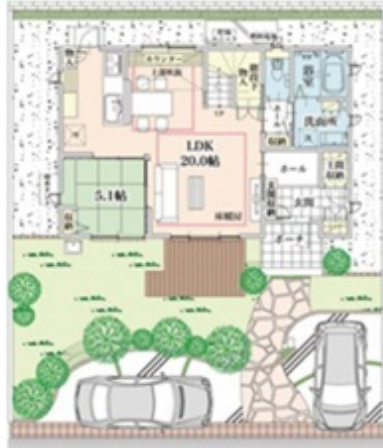

参考写真

積水ハウスオリジナルの 陶板外壁「ペルバーン」

まるで陶器に貼られているかのような肌触りの「ペルバーン」。基材を中空にすることで軽量化を図っており、耐震性に有利なうえに、施工性にも優れています。歲月を重ねても堅牢で美しい風合いの色合いを保ちます。

吹き抜けを設けた明るいLDKや、
チェアやサイドテーブルも置ける
ゆったりとしたウッドデッキのある暮らしを楽しめます。

4LDK+WIC+書斎

- WICはワークインクローゼット
- 敷地面積/193.65㎡(約58.57坪)
- 建物面積/115.25㎡(約34.86坪)