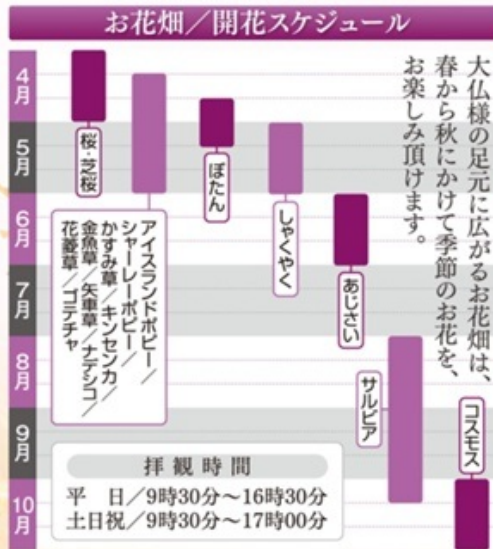

ご家族で
お楽しみ頂ける
イベントが
盛り沢山！

拝観時間 9時～17時

大道芸 / タイムスケジュール

	3日(土・祝)	4日(日・祝)	5日(月・祝)	6日(火・振休)
10:30～	お猿さんの曲芸	お猿さんの曲芸	お猿さんの曲芸	お猿さんの曲芸
11:00～	太神楽芸(和曲)花仙	太神楽芸(和曲)花仙	ジャグリング(和舞家ぽん)	ジャグリング(和舞家ぽん)
11:30～	ものまね(一木ひろし)	ものまね(一木ひろし)	ものまね(セニョール玉置)	ものまね(セニョール玉置)
12:00～	マジックショー(ルーク)	マジックショー(ルーク)	マジックショー(ルーク)	マジックショー(ルーク)
12:30～	もちつき大会	もちつき大会	もちつき大会	もちつき大会
12:50～	フラダンス	フラダンス	タイ舞踊	-
13:30～	お猿さんの曲芸	お猿さんの曲芸	お猿さんの曲芸	お猿さんの曲芸
14:00～	太神楽芸(和曲)花仙	太神楽芸(和曲)花仙	ジャグリング(和舞家ぽん)	ジャグリング(和舞家ぽん)
14:00～	もちつき大会	もちつき大会	もちつき大会	もちつき大会
14:30～	ものまね(一木ひろし)	ものまね(一木ひろし)	ものまね(セニョール玉置)	ものまね(セニョール玉置)
15:00～	マジックショー(ルーク)	マジックショー(ルーク)	マジックショー(ルーク)	マジックショー(ルーク)
15:30～	お猿さんの曲芸	お猿さんの曲芸	お猿さんの曲芸	お猿さんの曲芸
16:00～	フラダンス	フラダンス	タイ舞踊	-

■新・ゆとり墓所 / 2区10番墓域 [1.0㎡～2.0㎡]

「新・ゆとり墓所」好評受付中!!

「ゆとり」と「重厚感」を兼ね備え「お手入れ」の事まで考えられた美しいデザインが皆様に選ばれ続けている理由です

■新・ゆとり墓所 / 2区10番墓域 [1.0㎡～2.0㎡]

牛久浄苑
人気No.1
※平成25年調査結果より
新・ゆとり墓所

牛久浄苑
春の墓所案内会

●受付時間 / 午前9時～午後5時
●毎日開催
●雨天実施

開催中

園内のお花畑では、5月7日(水)よりお一人様100円にて10本までのお花摘みをお楽しみ頂けます。アイランドポピー、シャーレーポピーやかすみ草、キンセンカ、金魚草、花菱草、矢車草、ナデシコ、アネモネなど12種類のさまざまな花が咲き乱れます。

5月
7水
約12種類のお花で彩られます
春のお花摘み

アクセス

圏央道「阿見東IC」より車で6分

- 近隣ICから「阿見東IC」までの所要時間
- 常磐道「三郷IC」から33分 常磐道「谷和原IC」から20分
- 圏央道「つくば中央IC」から15分

牛久大仏拝観料

	大人	子供
庭園＋りすとうさぎの小動物公園	500円	300円
大仏胎内を含む全ての拝観	800円	400円

5月3日～6日のイベント期間中は **セット料金** のみとなりますので予めご了承ください。

牛久大仏に関するお問い合わせはこちらまで

029-889-2931

牛久大仏管理事務所 | 〒300-1288 茨城県牛久市久野町2083

なつかし露店コーナー

- 駄菓子 ● 飴細工 ● かるめ焼 ● ハッカパイプ
- かき氷 ● おもちゃ ● かたぬき ● くじ引き
- ヨーヨーすくい ● スーパーボールすくい
- 金魚すくい ● ダーツ ● フライボン
- もちつき ● ストラックアウト ● 輪投げ