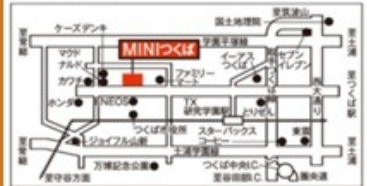

株式会社モーター・アイ&エフ
MINIつくば

MINI正規ディーラー
茨城県つくば市研究学園C29地区15番地
TEL 029-860-3298
www.tsukuba.mini.jp/
営業時間 9:00~18:00
※定休日/水曜日

MINI COOPER S
MT 車両本体価格 ¥3,180,000 消費税抜き車両本体価格 ¥2,944,444^{※1}
AT 車両本体価格 ¥3,320,000 消費税抜き車両本体価格 ¥3,074,074^{※1}

MINI COOPER
MT 車両本体価格 ¥2,660,000 消費税抜き車両本体価格 ¥2,462,962^{※1}
AT 車両本体価格 ¥2,800,000 消費税抜き車両本体価格 ¥2,592,592^{※1}

MINI VALUE LOAN
お支払い月々 **¥12,100**~^{※2} エコカー^{※3} 18.2KM^{※4}