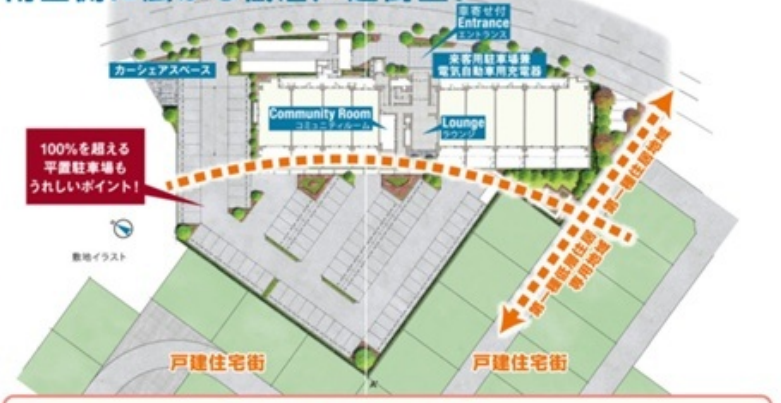

TX沿線最大級約484.7haの開発面積を誇る「研究学園葛城地区(※1)」。

※掲載の現地周辺航空写真は、現地上空からの写真(平成25年5月撮影)に一部CG加工を施したものです。

※現地8階相当の高さで撮影したものに、一部CG処理を施したもので実際とは多少異なります。また、眺望景観は各層・各住戸によって異なります。眺望は将来にわたり保証されるものではありません。

南西側が第一種低層住居専用地域で広がる開放感が魅力
 暮らしてからの楽しみは、リビングから眺める大きく広がる眺望。明るい日差しが降り注ぐ中、自分が暮らす街を眺めながらゆっくりと心地よい時間を過ごすことができそうです。高い建物が少ない街並が広がるため、爽快感あふれるビューライフを楽しむことができます。

南西側に広がる低層戸建街区。

掲載の敷地イラストは計画段階の図面を基に描き起こしたもので、形状・色彩・植栽等は実際とは異なる場合があります。掲載の概念図は住環境を分かりやすく図面化したものです。

てっちゃん 最高格付けA5ランク 常陸牛が日本が一番安い店!

TX研究学園 駅徒歩2分 無料送迎あり 最安値に挑戦!!

クーポンあり

てっちゃんのこだわり
①安心、安全へのこだわり
お肉は全て「うまい肉しか卸さない」と有名なこだわりの焼肉専門肉屋、笠原ミートさん仕入れ。肉卸業の経験者の店長が直接買い付けています。プロの目で厳選された本当に美味しいお肉を是非堪能してください。