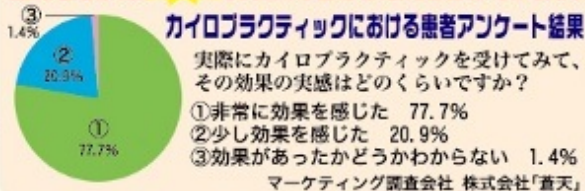

当店 至R7  
サンデー 至R7  
稲越小

燃料に添加するだけで **15~30%燃費UP!** 燃烧効率が大幅に向上!

**ECOMAX**  
POWERED UP AND CO2 REDUCTION

ECOMAXは  
燃費向上・CO2排出量削減  
エンジンパワーアップ  
を実現させるエコ100%完全燃焼  
促進剤です。

国内初開発

お問い合わせは NAVI通信エコ事業部まで **0172-33-5312** info@navi-hiro.com

## 突撃！街で噂の施術院

今噂の骨盤矯正とカイロを体験してみました。

今回はNAVI通信のSさんがガチでカイロを体験してみました。

・この治療法を受ける前まではどうでしたか？  
—Sさん「慢性的な肩こり、腰痛、手術した左膝をかばうことも…」

NAVI通信 Sさん

・施術を受けてどうでしたか？  
—Sさん「検査の痛みは辛かったですが、施術後はそれを忘れる程楽になります。」

・今まで他の施術と違いはありますか？  
—Sさん「次の日にはこりや張りが戻っていたのが、しばらく体の軽さが続いています。」

・困っている人に何かひとことアドバイスはありますか？  
—Sさん「小さな違和感もガマンしないで下さい。」

・またカイロプラクティックを受けてみたいですか？  
—Sさん「継続して通いたいです！」

<カイロプラクティック弘前 KEN施術院>

施術を受けた、98.6%の人が、何らかの効果を感じています。

③ 1.4% ② 20.9% ① 77.7%