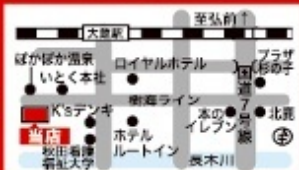

道の駅 比内
八子公荘
乳井石油 中山
鹿角市役所
鹿角商工会
五の宮のゆ
北秋田市産業部商工観光課
ビック鷹巣店
縄文の湯
大太鼓の館
その他掲載店・
人の集まる場所に
設置しています。

期間、数量限定

いまだけ

2つのステーキ!

★シャトーブリアンスステーキ

¥1,689(税込¥1,773)

★カイノミステーキ

¥1,289(税込¥1,353)

お得なセットとご一緒にどうぞ。

Variety Dining House

Tomato & Onion
SINCE 1979

住 大館市清水5丁目1-76

電 0186-45-0141

営 10:00~24:00(LO23:30)

休 無休 駐 共用75台

3月はタヴェルナオリーブオープン1周年記念月!!

3月4月は歓送迎会のシーズン!

歓送迎会を盛り上げるための特別ご宴会プランをご用意

3時間飲み放題付き!! 4,000円(税込)

(L.030分前、+1,000円でエンドレス飲み放題)

(生ビール、エクストラコールドビール含む、ワイン、焼酎、ウイスキー、サワー、カクテル、ノンアルコール、カクテル、ソフトドリンク、梅酒、日本酒)

アンティパスト(前菜)盛り合わせ・生ハムとチーズたっぷりグリーンサラダ
フライドポテト・カマンベールチーズフリット・シーフードたっぷりピザベース
キノコとベーコンのトマトクリームパスタ・若鶏のグリル彩り野菜添え
石窯焼きピッツァ・ドルチェ(特製ケーキの盛り合わせ)