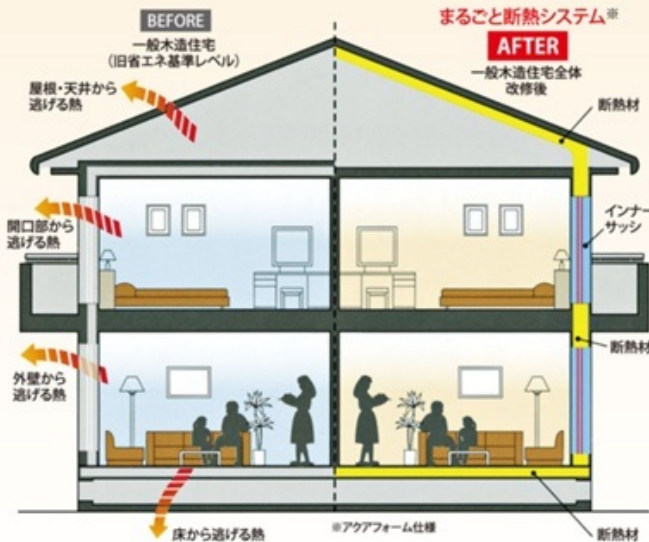

パナホームのリフォームが住まいの価値を高める優れた事例として業界から高く評価されました。

暮らしやすさを追求するパナホームのリフォーム

断熱
リフォーム

「まるごと断熱システム」で木造住宅の断熱性を高め、夏涼しく、冬暖かい、快適な暮らしを実現するリフォームです。

床、壁、屋根、開口部など、熱が逃げる部分に対して、しっかりと断熱・気密改修を行い、一年を通じて快適な環境をつくります。

THERMAL CONTROLL
断熱とサッシで住まいをまるごと包み込む、快適リフォーム

たとえば冬の朝の起床時に、室内の冷え込み具合が和らぎます。

「まるごと断熱システム」は、床、壁、屋根などの断熱気密改修とともに、特に熱損失の多い開口部に簡単に設置できる「インナーサッシ」を設置。改修工事後は、下図のように断熱性能の向上が期待でき、冷暖房効果が高まります。

まるごと断熱システムを実施前後の室温比較

予約制 毎週**土・日**リフォームモニター受付相談会を開催しております!

お問い合わせは

パナホームリフォーム株式会社