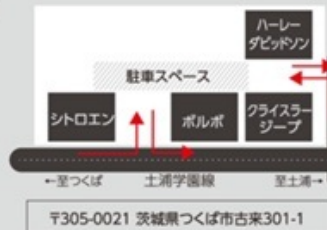

【ボルボ・カーズ筑波】

☎029-861-1111

営業時間/9:00~19:00

年中無休(年末年始除く)

【クライスラー/ジープつくば】

☎029-857-1110

営業時間 /9:00~19:00

年中無休(年末年始は除く)

【ハーレーダビッドソン つくば】

☎029-854-1180

営業時間/9:00~19:00

定休日/月曜日

(祝祭日は営業致します)

NEW CITROËN C3

独創と革新から生まれた新パワートレイン登場。

新開発
1.2ℓエンジン搭載