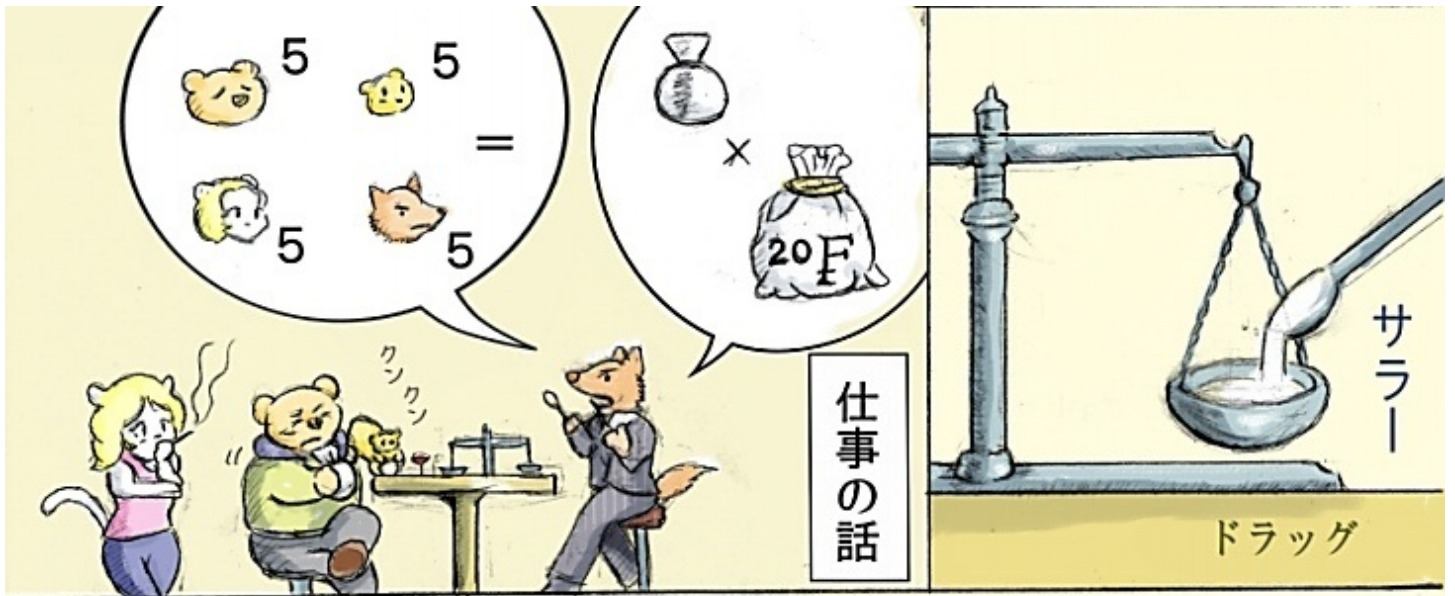

だつごくしゅう
脱獄囚
シャルル・ベア・モコ

しゅうじんなかま
囚人仲間
ラルフ・パッチーノ

数年後…

実行の日

はいすいこう
排水口
せんぷく
(潜伏)

政府銀行
ほうせきはくぶつかん
宝石博物館