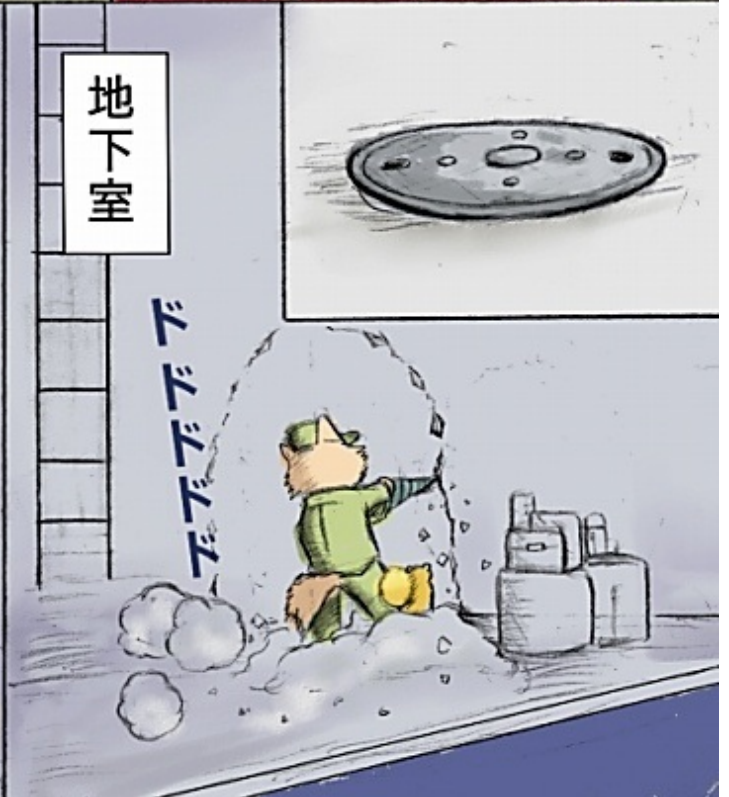

だつごくしゅう
脱獄囚
シャルル・ベア・モコ

しゅうじんなかま
囚人仲間
ラルフ・パッチーノ

数年後…

実行の日

はいすいこう
排水口
せんぷく
(潜伏)

政府銀行
ほうせきはくぶつかん
宝石博物館