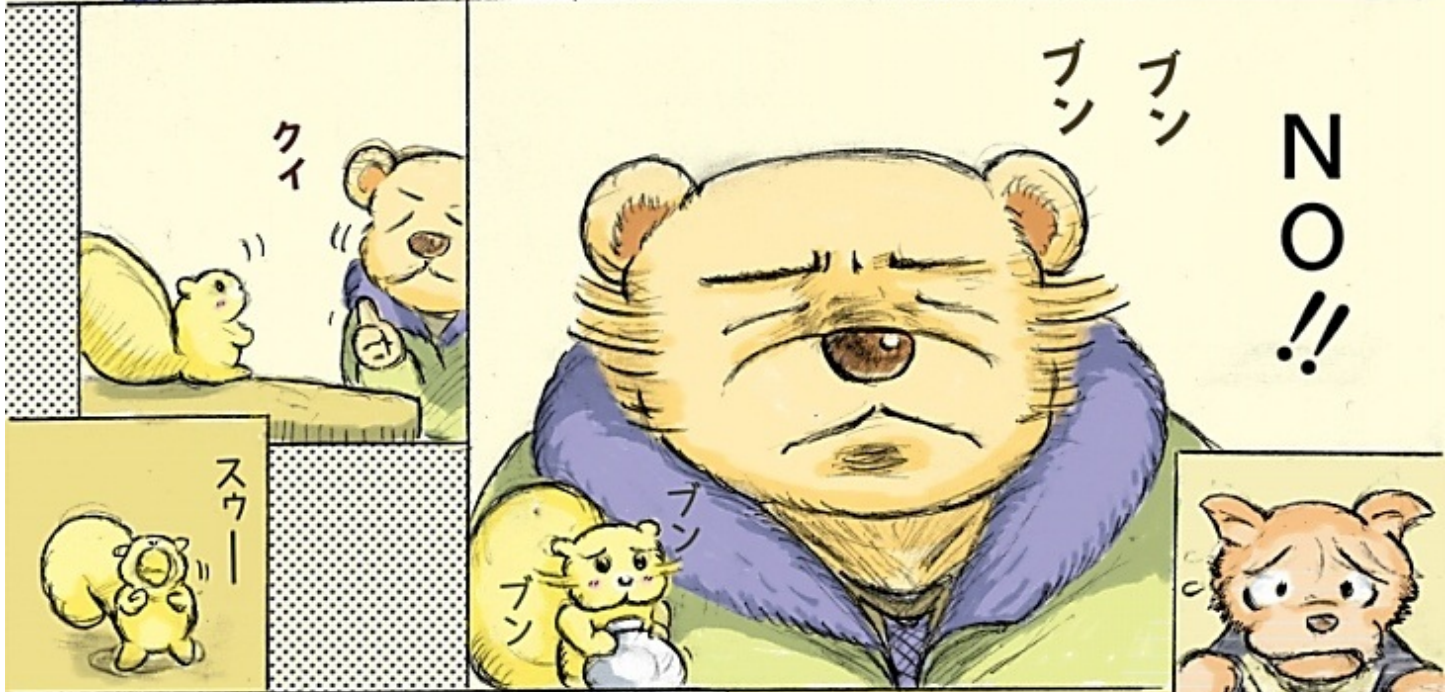

だつごくしゅう
脱獄囚
シャルル・ベア・モコ

しゅうじんなかま
囚人仲間
ラルフ・パッチーノ

数年後…

実行の日

はいすいこう
排水口
せんぷく
(潜伏)

政府銀行
ほうせきはくぶつかん
宝石博物館