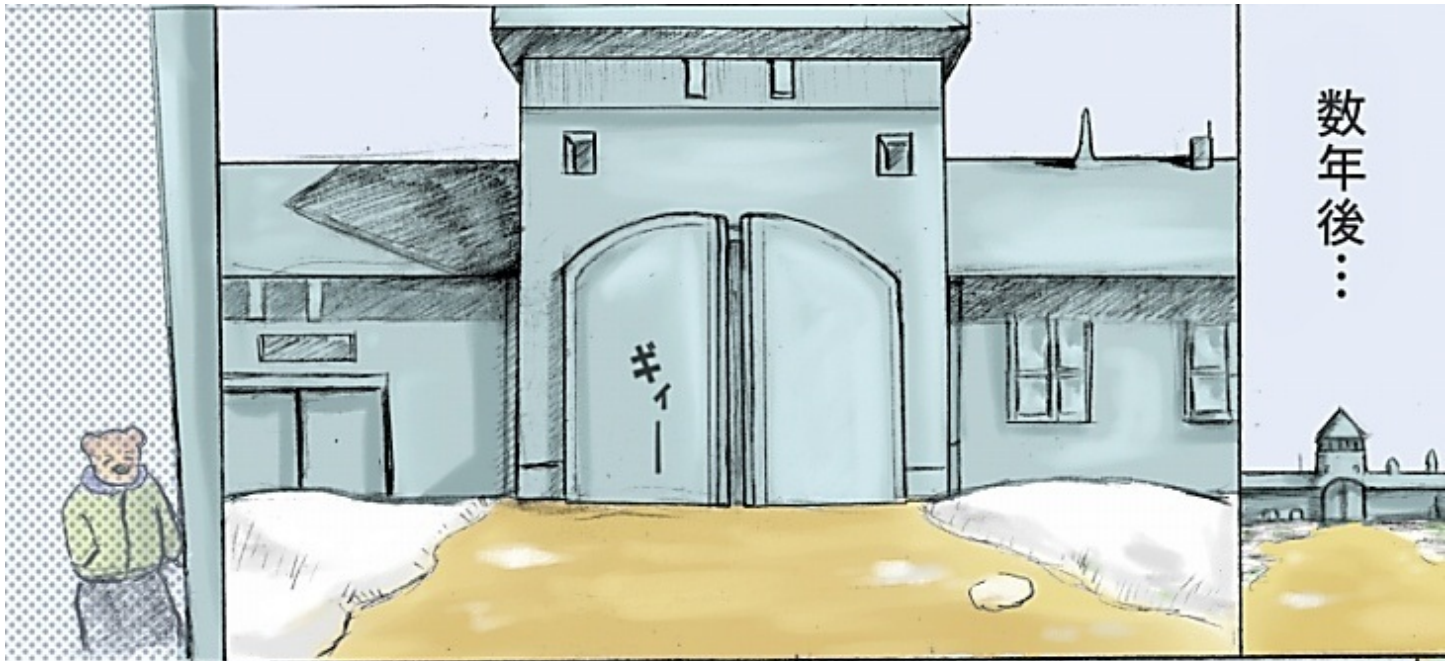

だつごくしゅう
脱獄囚
シャルル・ベア・モコ

しゅうじんなかま
囚人仲間
ラルフ・パッチーノ

数年後…

実行の日

はいすいこう
排水口
せんぷく
(潜伏)

政府銀行
ほうせきはくぶつかん
宝石博物館