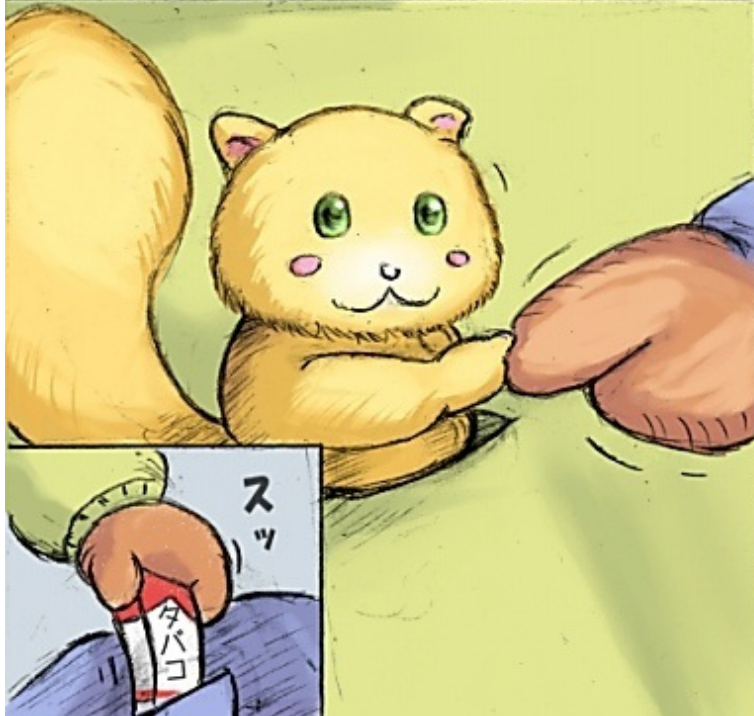

だつごくしゅう
脱獄囚
シャルル・ベア・モコ

しゅうじんなかま
囚人仲間
ラルフ・パッチーノ

数年後…

実行の日

はいすいこう
排水口
せんぷく
(潜伏)

政府銀行
ほうせきはくぶつかん
宝石博物館