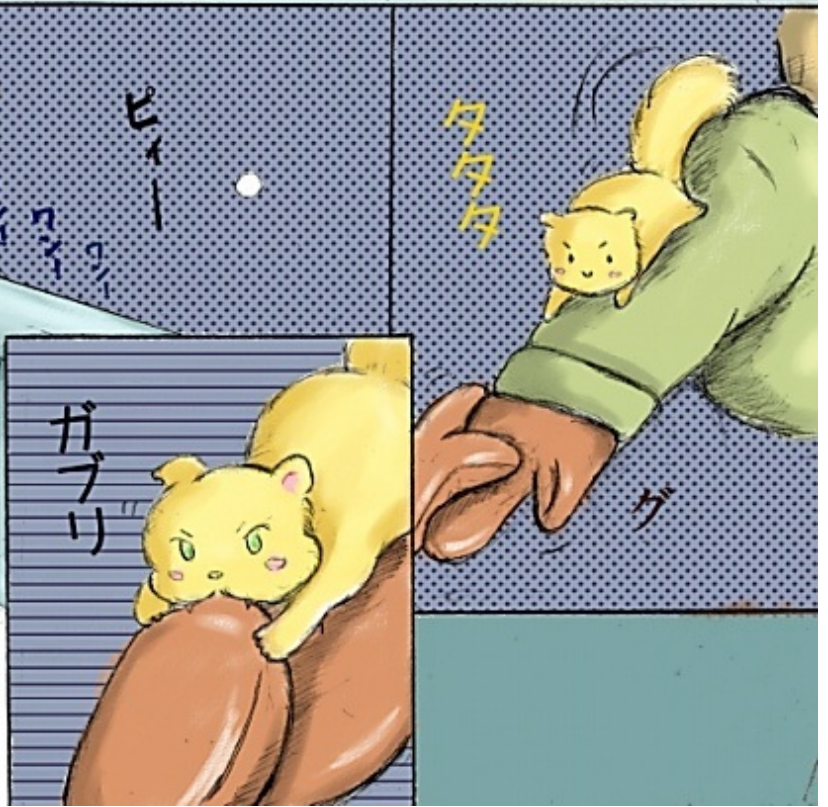

ぼーてるさんて!

マミ
Mami

ラルフ
Ralph

モコ
moko

チェリー
cherry

ブリザード収容所

ヒィー

ヒィー

だつごくしゅう
脱獄囚
シャルル・ベア・モコ

しゅうじんなかま
囚人仲間
ラルフ・パッチーノ

数年後…

実行の日

はいすいこう
排水口
せんぷく
(潜伏)

政府銀行
ほうせきはくぶつかん
宝石博物館