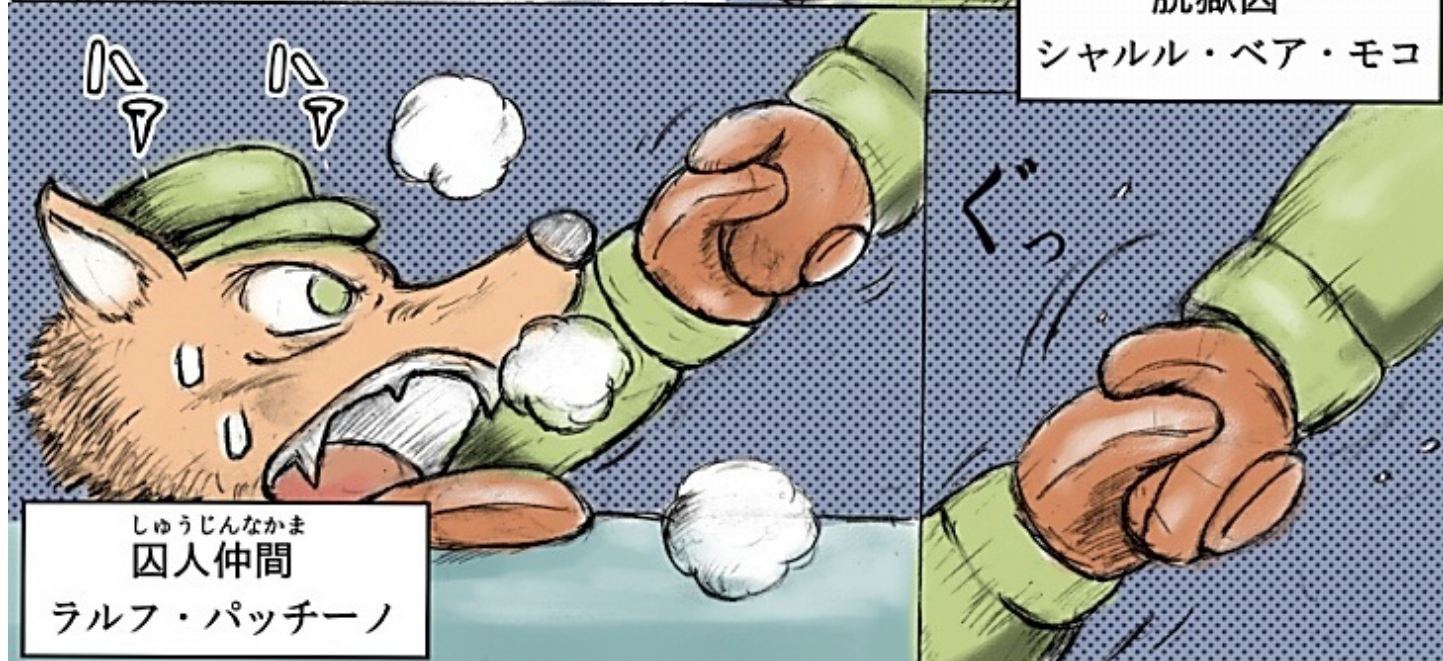

ぼーてるさんて!

マミ
Mami

ラルフ
Ralph

モコ
moko

チェリー
cherry

ブリザード収容所

ヒィー

ヒィー

だつごくしゅう
脱獄囚
シャルル・ベア・モコ

しゅうじんなかま
囚人仲間
ラルフ・パッチーノ

数年後…

実行の日

はいすいこう
排水口
せんぷく
(潜伏)

政府銀行
ほうせきはくぶつかん
宝石博物館