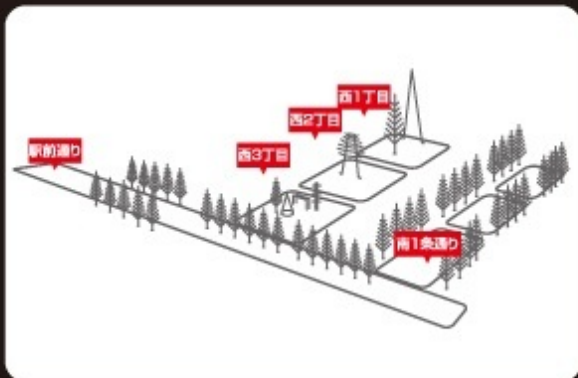

大通1丁目会場

シンボルオブジェ:「愛のツリー」高さ15m
シンボルツリー(赤エゾ松)には「愛のツリー」の象徴であるハートの電球装飾が施されています。

その他のオブジェ:「光の小道」
直径80cmの装飾ポール15個を会場南北の通路脇に配置

協賛行事:「ソーラーツリー」高さ4m:1本、高さ2m:1本
主催:NPO法人ひまわりの種の家

大通2丁目会場

シンボルオブジェ:「宇宙の領域」高さ15m、電球数5,720個
協賛行事:「ミュンヘン・クリスマス市 in Sapporo」
宇宙の領域と題したシンボルオブジェを設置し、メイン会場である2丁目をファンタジックに演出しています。協賛行事として、「ミュンヘン・クリスマス市inSapporo」が開催されています。

大通3丁目会場

新設:「きらめきの橋」

シンボルオブジェ:

「ライラック」高さ6.8m、電球数2,673個

「クリスタル・リバー」サイズ14.5m×45.2m、電球数58,270個

その他のオブジェ:

・「イルミネーションゲート」高さ3m、LED数7,000個

・立木装飾27本

・「飾りポール」12本

・「光の小道」直径80cmの装飾ポール15個を会場南北の通路脇に配置