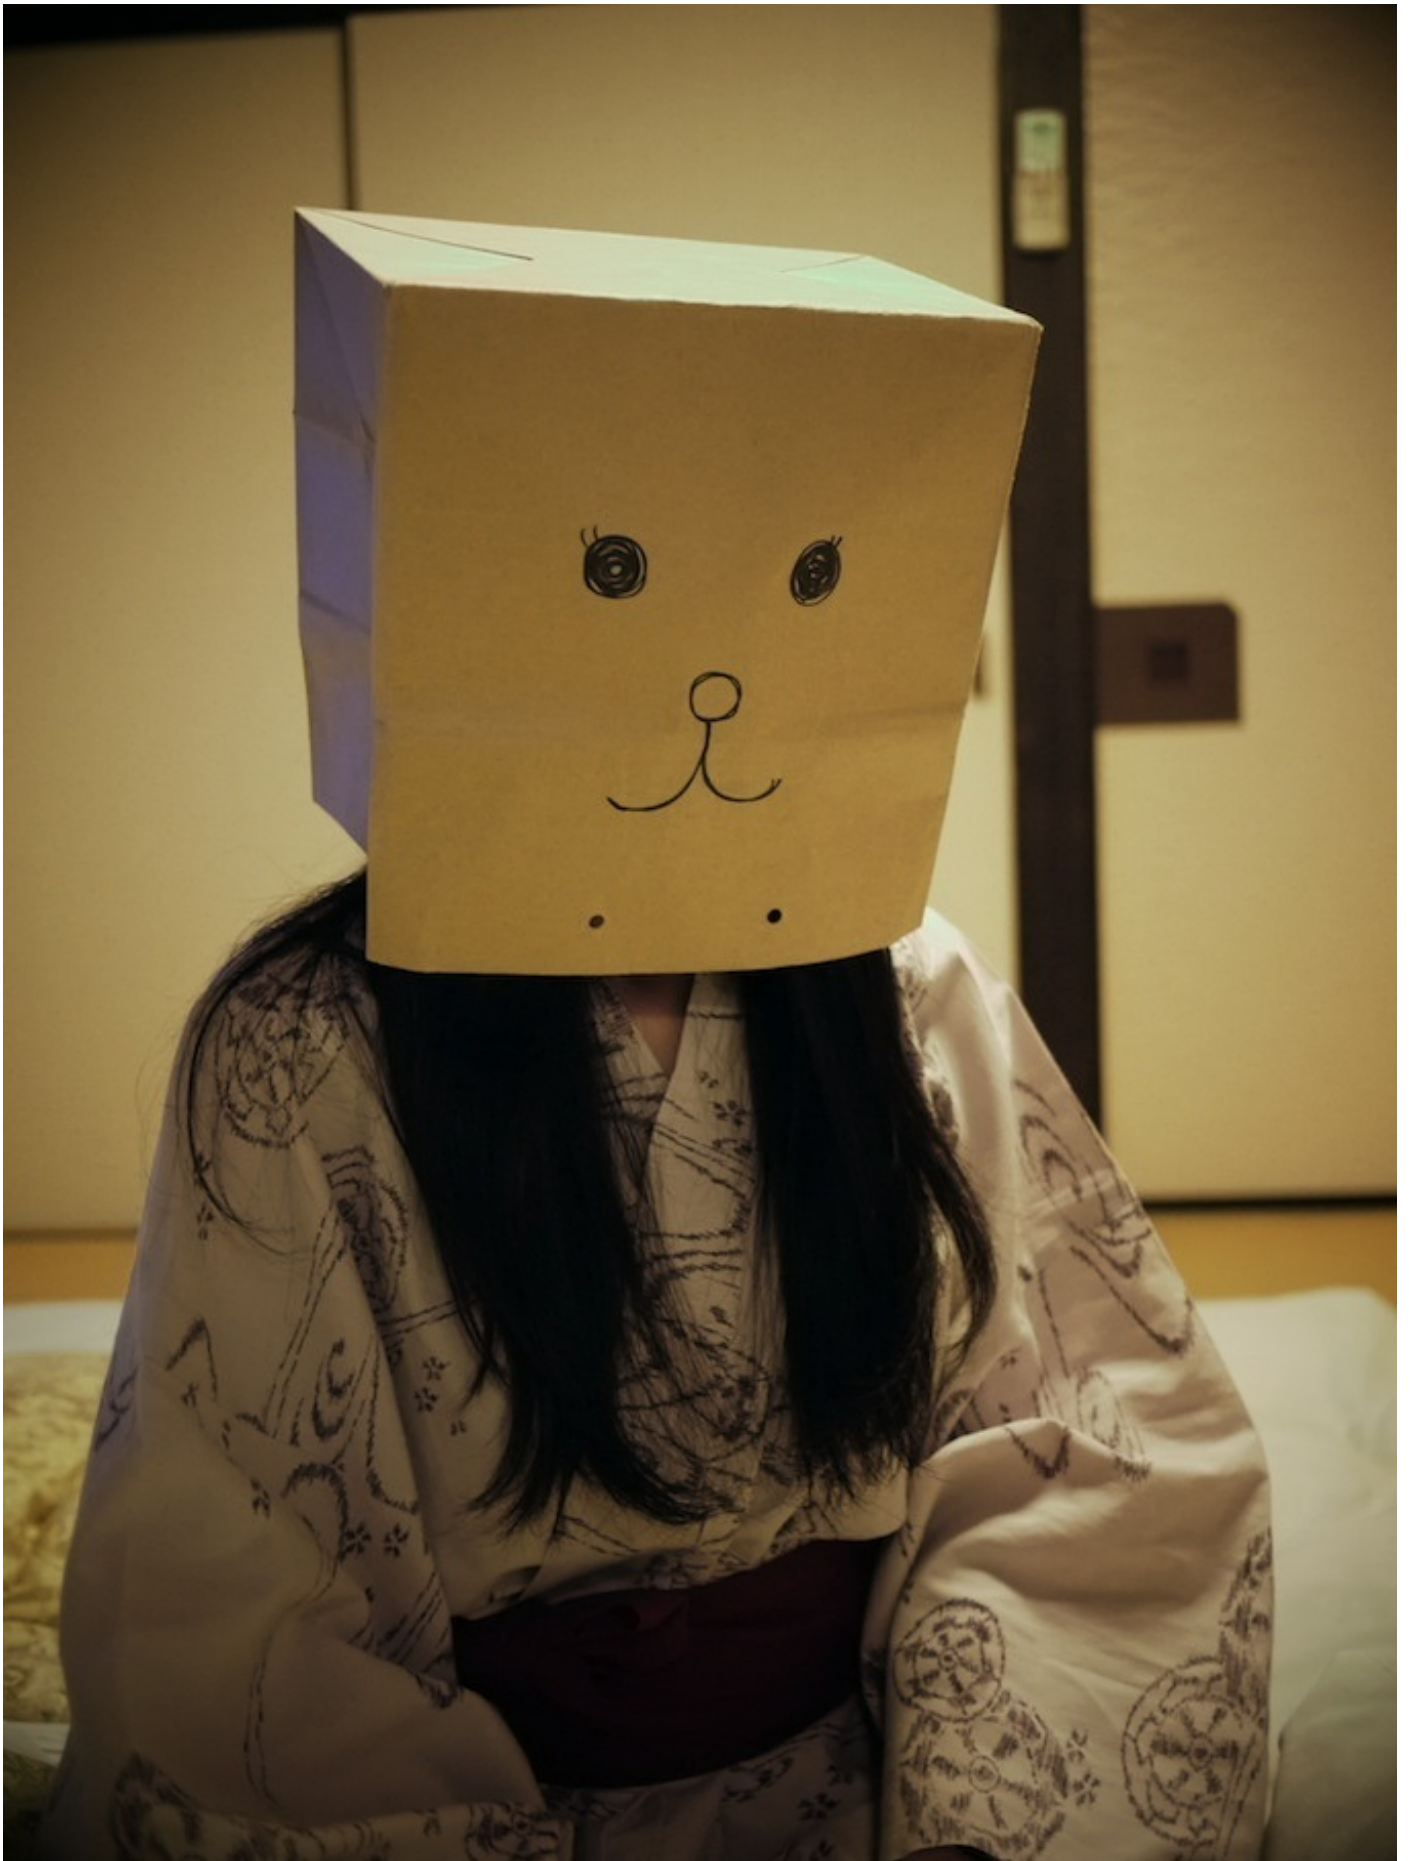

紙袋女子

PaperBagGirls@Wakayama

撮影：lonestar（変デジ研究所）

撮影地：白浜・アドベンチャーワールド

モデル：ツマー

撮影機材：LUMIX DMC-GF1