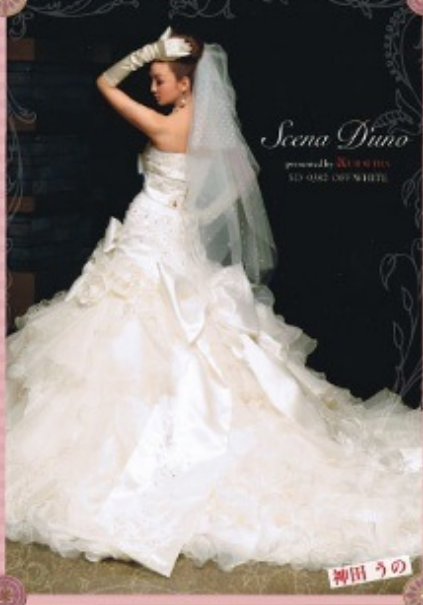

豊富な衣裳の中からご予算に合わせて、あなたにぴったりをトータルアドバイス。