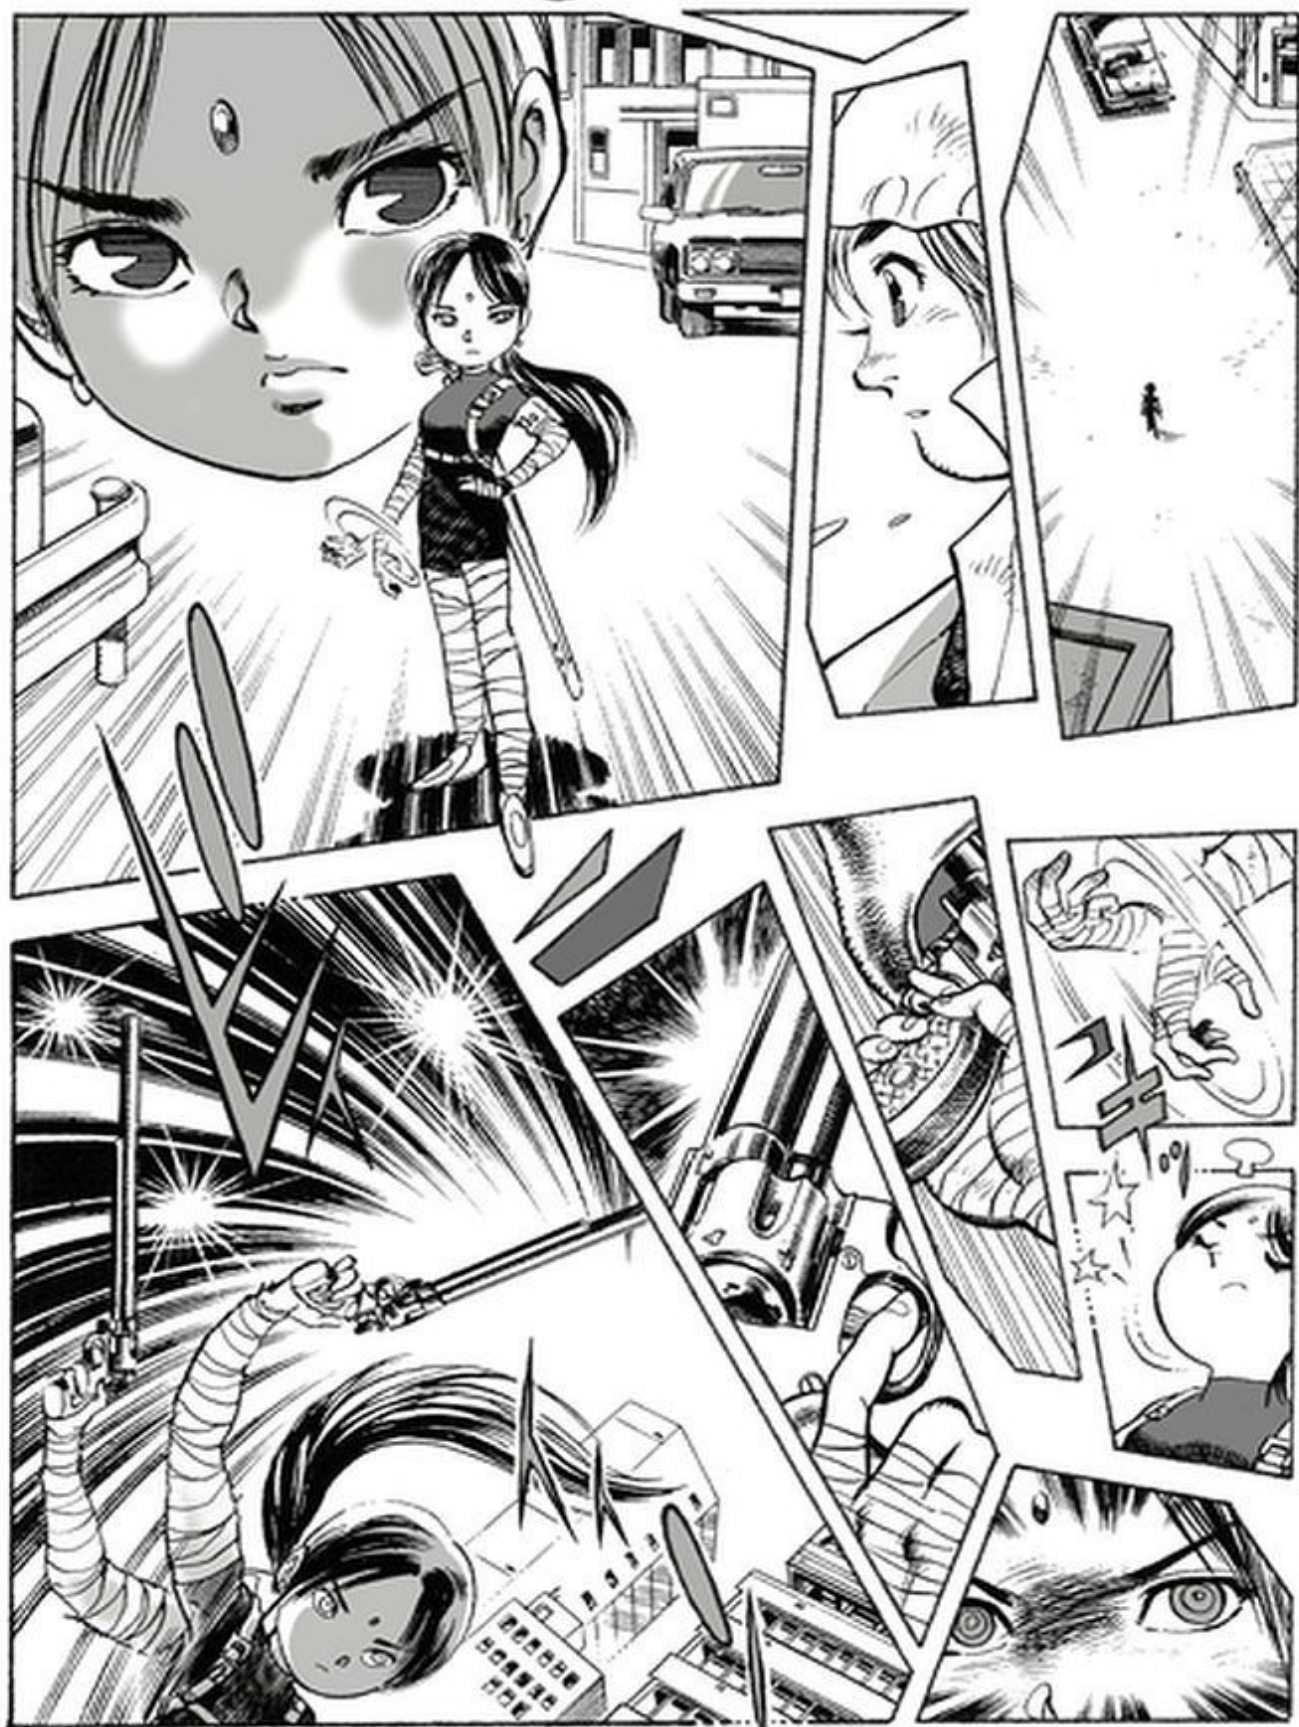

風のなかにある 15

OMAKE-PAGE

巻末のお楽しみ・・・ (?)

あれこれ雑多な習作がいっぱい！
どれも一生懸命に描いています(笑)
古くて新しい(?)手法や描法・・・
どうぞお楽しみくださいませ。

桂木本子

君の館で惨劇を

獅子宮敏彦

謹賀 新年 2012