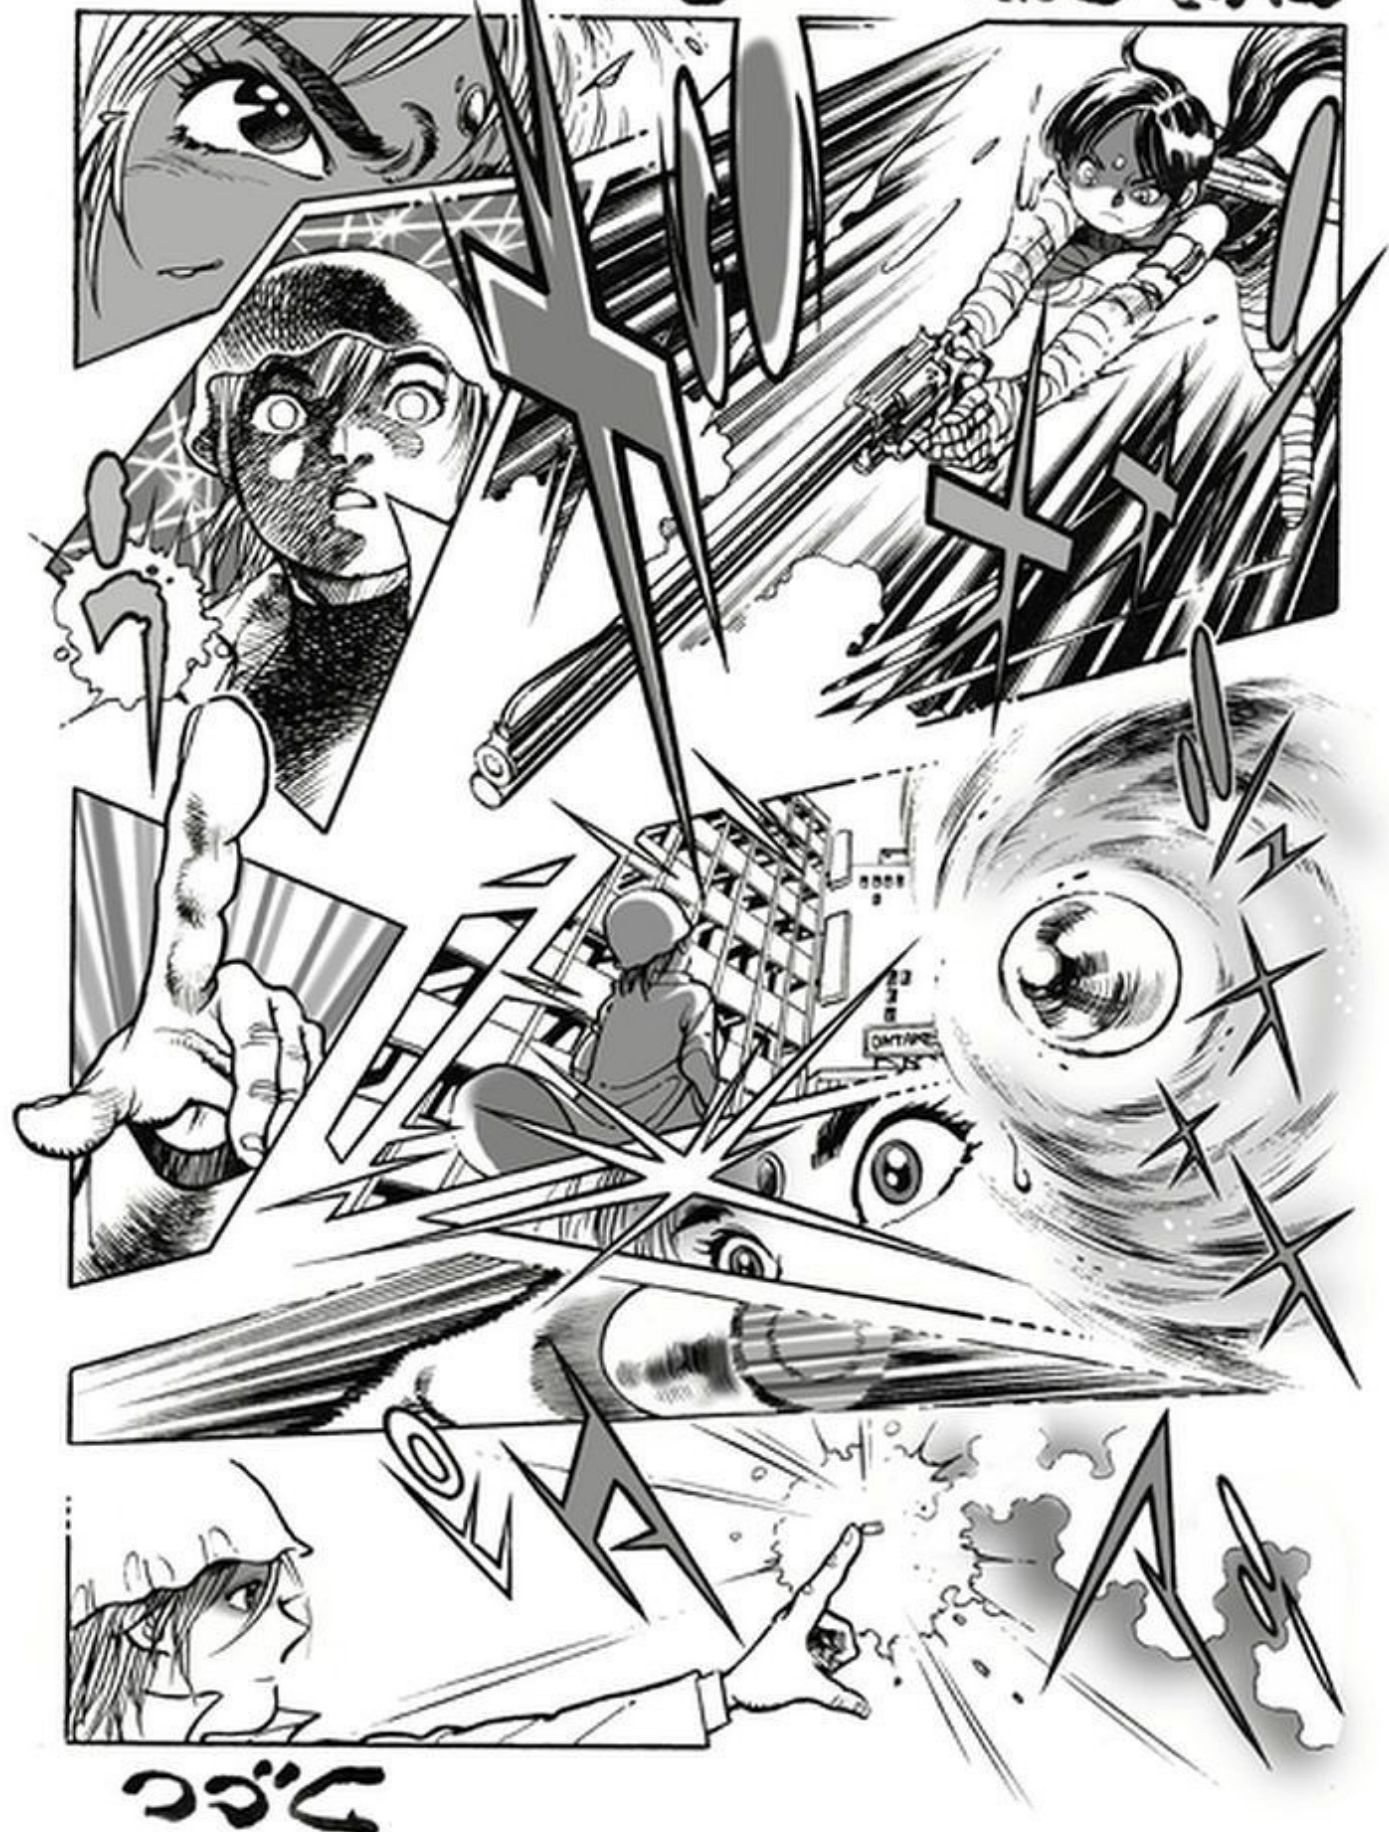

風のなかにある (ソノコタエハ)

桂木本子

COLLECTION 1

ごあいさつ

ごあいさつ

「風のなかにある（ソノコタエハ）」

桂木本子（かつらぎもとこ）による創作漫画。
現在「15話」まで…「未完」のまま進行中。

SFのような？ファンタジーのような？

「1話」につき、登場人物が「一言」のみ台詞アリ。

ちょっと不思議な世界をお楽しみくださいませ。

桂木 本子

COLLECTION 1

風の塔に飛ぶ 2.02

風のながれにある その3.

つぐ

風がたぎる 209

風のなかにある 15

OMAKE-PAGE

巻末のお楽しみ・・・ (?)

あれこれ雑多な習作がいっぱい！
どれも一生懸命に描いています(笑)
古くて新しい(?)手法や描法・・・
どうぞお楽しみくださいませ。

桂木本子

君の館で惨劇を

獅子宮敏彦

謹賀 新年 2012