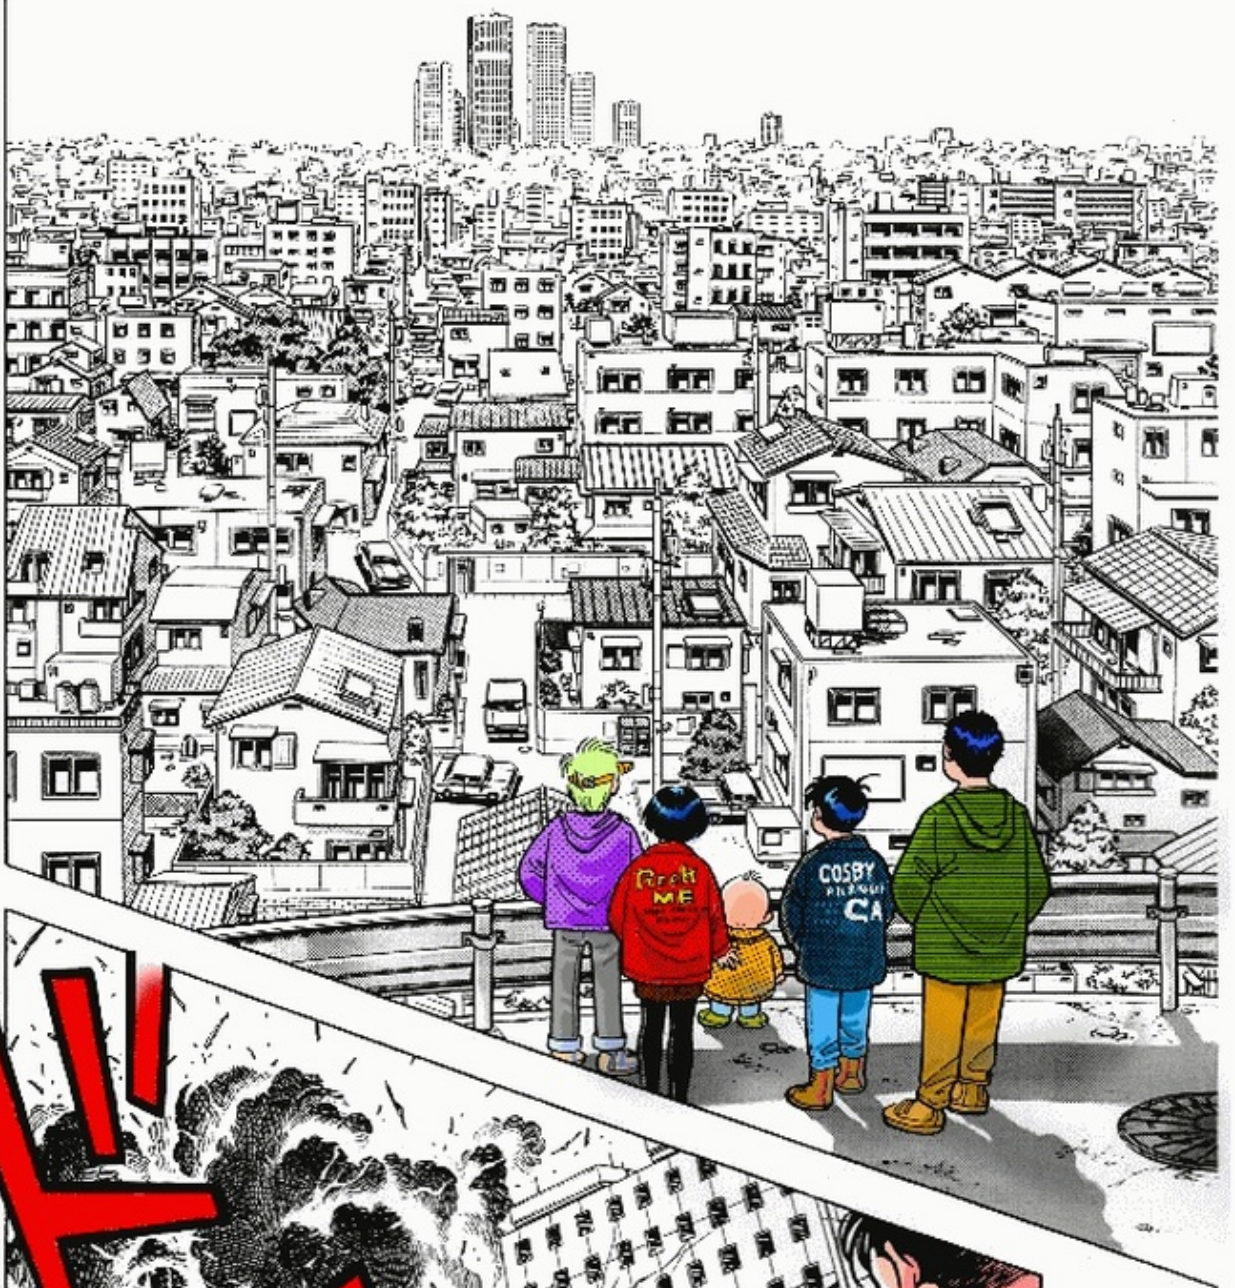

風のなかにある (ソノコタエハ)

桂木本子

COLLECTION 1

ごあいさつ

ごあいさつ

「風のなかにある（ソノコタエハ）」

桂木本子（かつらぎもとこ）による創作漫画。
現在「15話」まで…「未完」のまま進行中。

SFのような？ファンタジーのような？

風のなかにある 15

OMAKE-PAGE

巻末のお楽しみ・・・ (?)

あれこれ雑多な習作がいっぱい！
どれも一生懸命に描いています(笑)
古くて新しい(?)手法や描法・・・
どうぞお楽しみくださいませ。

桂木本子

君の館で惨劇を

獅子宮敏彦

謹賀 新年 2012