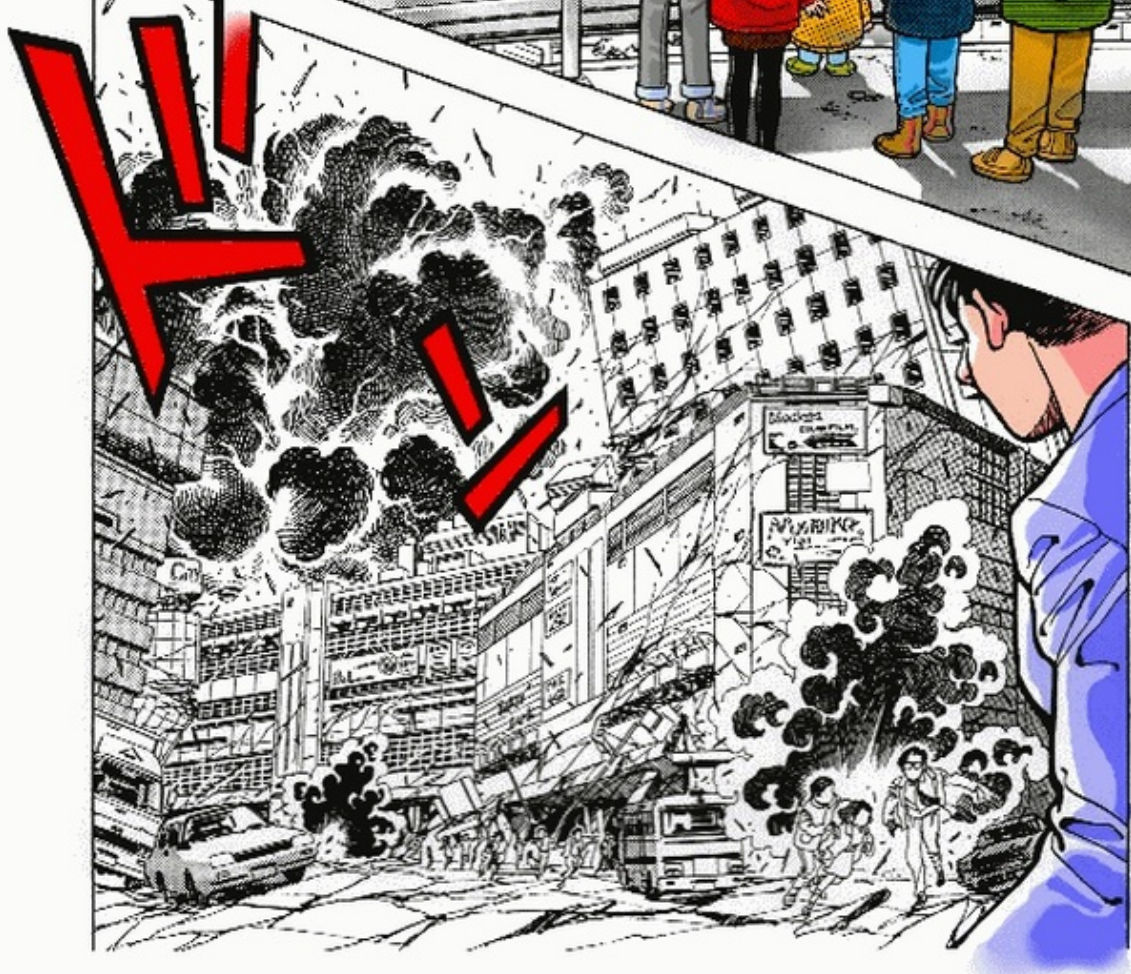

風のなかにある 15

OMAKE-PAGE

巻末のお楽しみ・・・ (?)

あれこれ雑多な習作がいっぱい！
どれも一生懸命に描いています(笑)
古くて新しい(?)手法や描法・・・
どうぞお楽しみくださいませ。

桂木本子

君の館で惨劇を

獅子宮敏彦

謹賀 新年 2012