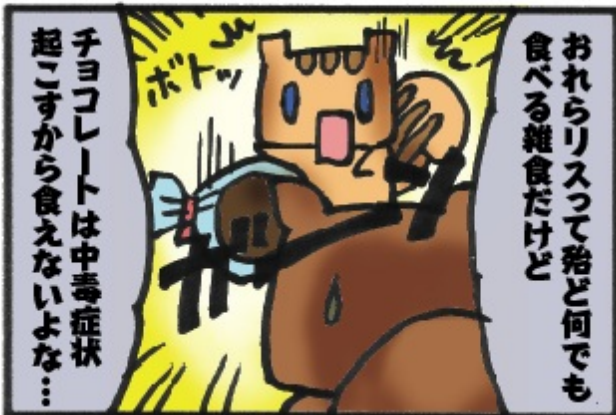

なにリス?

言葉のアレコレ

十手の使い道

リスの想い

あかりすインタビュー

兄さんの設定

りすりすファミリー全員集合!

特製おせち

2013年!

バレンタインチョコ

年の数だけ

ひな祭りより見る恋愛関連図

誕生日プレゼント

兄一の喜び

やったー!!!

兄一さんグッズ化!