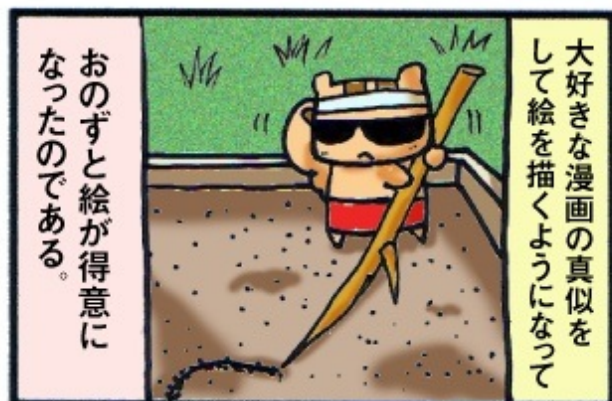

告白大作戦2

告白大作戦

兄一の名前

兄一プロフィール

名前決定

兄一(あにいち)名前の由来

risurisu paradise

<http://p.booklog.jp/book/73989>