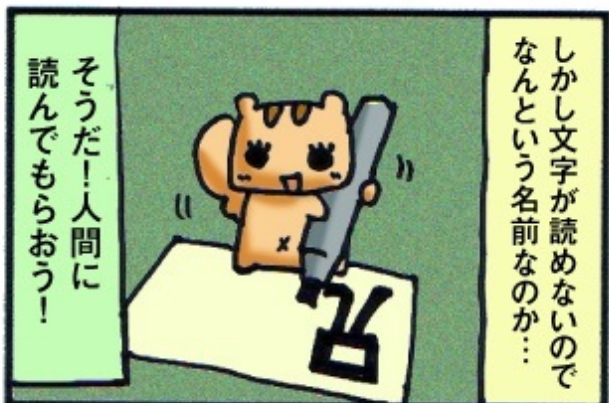

告白大作戦2

告白大作戦

兄一の名前

兄一プロフィール

名前決定

兄一(あにいち)名前の由来

risurisu paradise

<http://p.booklog.jp/book/73989>