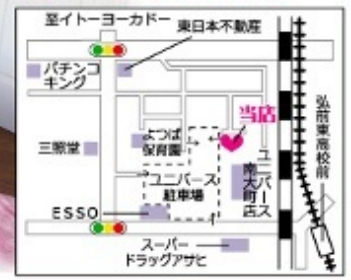

求人募集ZiP

女性だけの隠れ家サロン

新しい年、頑張り屋の貴方が
元気で活躍出来るように
真心こめて整体いたします。

まごころ

つぼ 足つぼ
総合整体

頭痛・肩こり・足のむくみ
リンパの流れ

MENU

- ♥ 全身つぼ整体 (60分)+フットバス (10分) ...3,000円
- ♥ 足つぼ整体 (40分)+フットバス (10分) ...2,000円
- ♥ 全身つぼ整体+足つぼ整体 (90分)
+フットバス (10分) ...4,500円

☎0172-35-2622

〒弘前市南大町1-4-13
☎ 090-8789-0416
🕒 9:00~19:00 📅 有
📅 日曜日 (完全予約制)

みんなの広場

混ざりたい...
(// 3 //)
弘前市 Tさん

東京タワーの
特別展望台より。
最高の眺め♡
弘前市 Kさん

仲よし姉妹🎵
弘前市
Uちゃん&Uちゃん

🌟 応募は下記の宛先か
Eメールでも受付中! 🌟
mail: info@navi-hiro.com
〒036-8155 弘前市中野1丁目9-14
NAVI通信「Tsugaru写真掲載」係まで