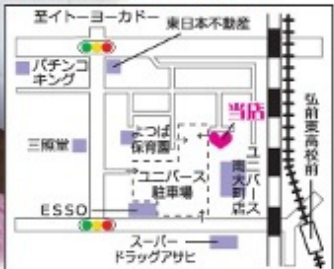

女性だけの隠れ家サロン

今年も一年、お疲れ様でした。

まごころ

つぼ 足つぼ
総合整体

頭痛・肩こり・足のむくみ
リンパの流れ

MENU

- ♥ 全身つぼ整体(60分)+フットバス(10分)・・・3,000円
- ♥ 足つぼ整体(40分)+フットバス(10分)・・・2,000円
- ♥ 全身つぼ整体+足つぼ整体(90分)
+フットバス(10分)・・・4,500円

☎0172-35-2622

住 弘前市南大町1-4-13
 接 090-8789-0416
 時 9:00~19:00 □有
 休 日曜日(完全予約制)

BEAUTY

クーハンダ

クーハンダ

特集掲載1P

求人募集2P

CPサロンとは... CPサロンは、CP化粧品の販売のほか、お客様のお肌のカウンセリング、
 フェイシャルエステティックやメイクアップアドバイスを通して
 「トータルな美しさ」をお届けするコミュニケーションスペースです。 **至福の60分**