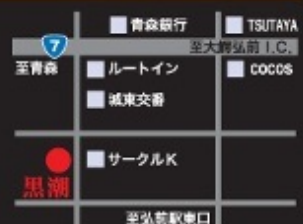

冬の期間限定
かぼちゃクレープ
..... ¥340
好評です★

黒潮市場

なつかし屋 KUROSHIO ICHIBA

大小各種ご宴会承ります
お客様のご希望にそったプランを提供いたします

2時間飲み放題付
3,000円～ (4名様より)

生びーる **380円**
串焼 **80円～**

11/15～ランチ始めます!!

バイカー飯 **680yen**

(ごはん400gまで)

- しょうゆ味と塩味のどちらか選べます
- その他メニューあります

鉄板ジャージャー
焼きそば **680yen**

(麺2玉まで)

クーポンご持参で
500yenに! 2Pへ

TEL 0172-40-0208

住 弘前市城東北3-13-1

営 昼11:30～14:00

夜17:00～L.O2:00

休 日曜日 P 有り
http://kuroshio.zashiki.com/

特別価格

クーポン

定番パスタ ALL半額!!

伊勢海老のトマトクリームソースパスタ **1,500円 → 750円**
 ワタリガニとシーフードのトマトクリームソース **1,200円 → 600円** etc

798セット
 タラコクリームソースパスタ + ローストビーフ
2,000yen
 ミルクレーフ 1ホール **2,000yen**
 イタリアンオードブル **5,500yen**

〜1ヶ月限定海老パスタ〜
 ★伊勢海老と天使の海老とウニの海鮮カルボナーラ **1,200円**
 ★天使の海老とウニのクリームソース **850円**
 ★海老とキノコの和風クリームソース **700円**
 ★海老とタラコのチーズクリームソース **700円**

創作イタリアン **Pietanza**
090-3469-2442 弘前市末広5-5-3
 ランチ/11:00~15:00 (LO 14:30)
 ディナー/17:30~21:00 (LO 20:30)
 定休日/日曜 駐車場/あり