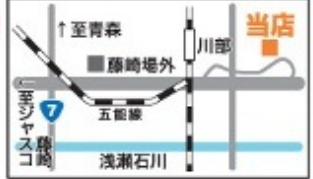

住所 南津軽郡田舎館村川部字村元107-1
営業時間 9:00~19:00
定休日 日曜日・第3木曜日
Mail tribal038@gmail.com
HP http://tribal038.jimdo.com/

電話 **0172-88-6790**
FAX 0172-88-6793

鬼店長のおもしろ〜ブログ(笑)
<http://ameblo.jp/onitencho>