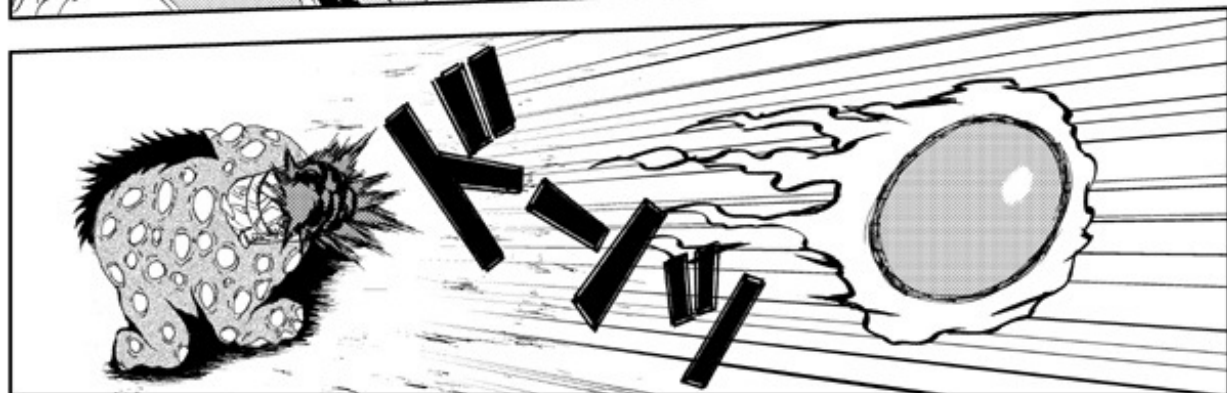

パオペエニヤンニヤン
宝貝娘々

よもぎ史歌

哪吒 ナージヤ

ほうしん
封神計画のために作られた人型宝貝

姜子牙 きょうしが

封神計画の実行者に選ばれた道士

雷震子 らいしんし

姫発に憧れる道士

白鶴童子 はっかくどうじ

こんろんさん
崑崙山の伝令役

姐己が呼び込んだ
妖怪達は
諸侯の領地へも
侵攻を開始

一方
崑崙山の仙人も
地上に
戦力を派遣

各地で道士と妖怪が
激突し始めるのだった...

第二回 哪吒、雷震子と相打つ

なんで手柄を
全部持ってくんだよ!!

いきなり出てきて
何様のつもりだよ
お前っ!!

…なんでだよ…

せっかくあたしが
敵を倒そうとしたのに…!

雷震子は
動けなかった

哪吒がやるしか
なかった

うるさい!!

もう少しで
動けそう
だったんだよ!!

これじゃ無様すぎて姫発様に
顔向けできないじゃんかあ!!

なのに…
なのにお前が…!!