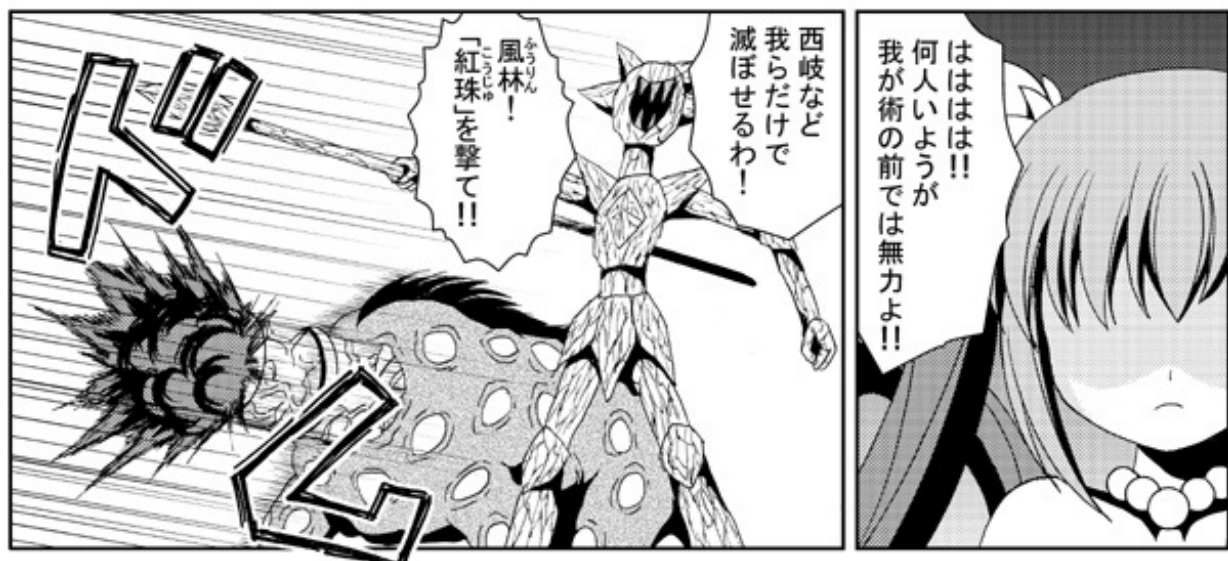

白鶴童子 はっかくどうじ

こんろんさん
崑崙山の伝令役

姐己が呼び込んだ
妖怪達は
諸侯の領地へも
侵攻を開始

一方
崑崙山の仙人も
地上に
戦力を派遣

各地で道士と妖怪が
激突し始めるのだった...

第二回 哪吒、雷震子と相打つ

なんで手柄を
全部持ってくんだよ!!

いきなり出てきて
何様のつもりだよ
お前っ!!

…なんでだよ…

せっかくあたしが
敵を倒そうとしたのに…!

雷震子は
動けなかった

哪吒がやるしか
なかった

うるさい!!

もう少しで
動けそう
だったんだよ!!

これじゃ無様すぎて姫発様に
顔向けできないじゃんかあ!!

なのに…
なのにお前が…!!