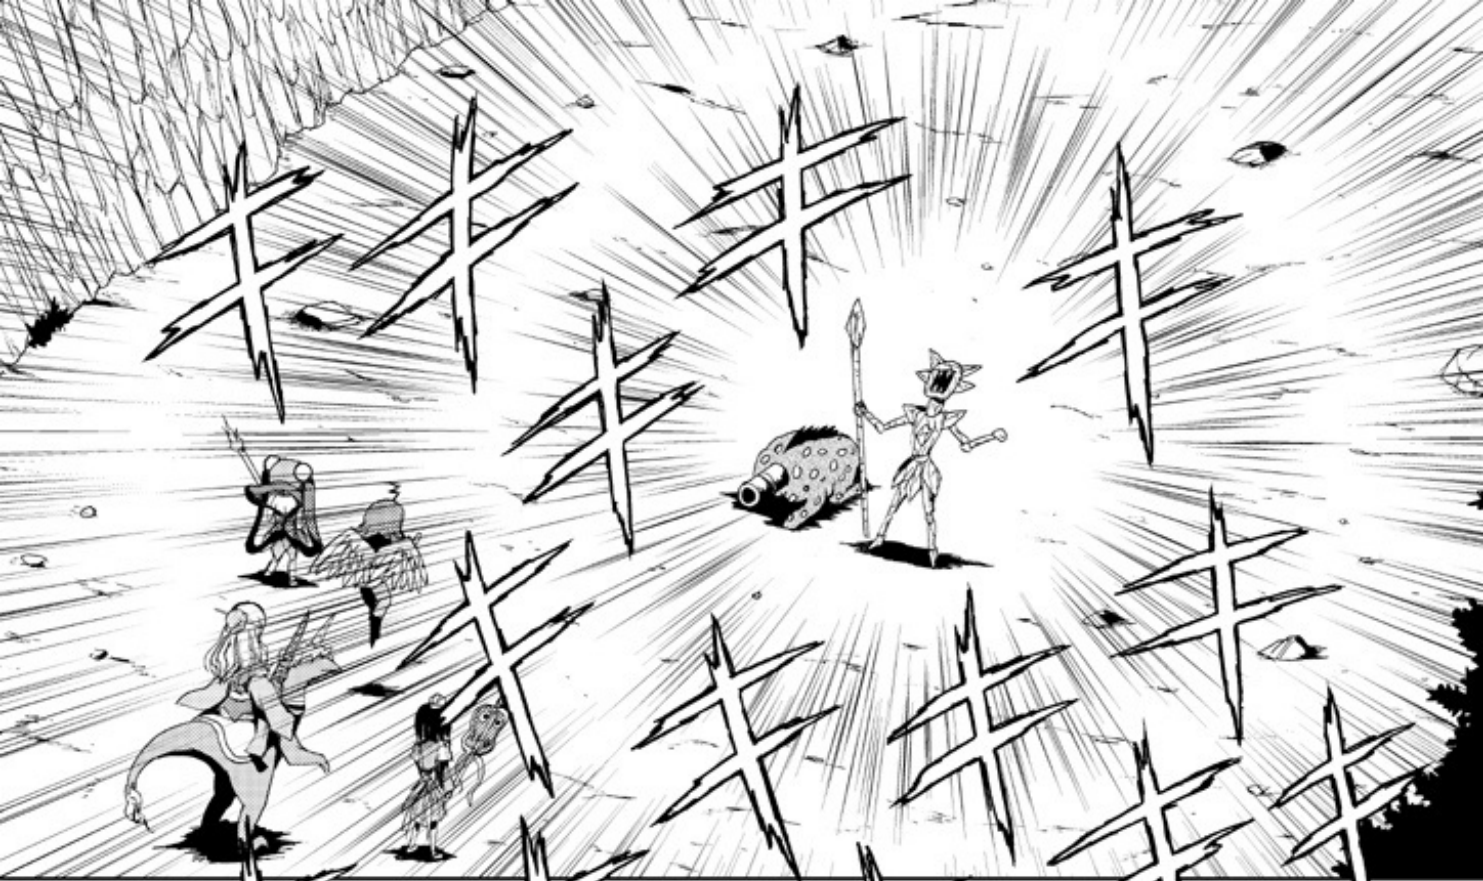

パオペエニヤンニヤン
宝貝娘々

よもぎ史歌

哪吒 ナージヤ

ほうしん
封神計画のために作られた人型宝貝

姜子牙 きょうしが

封神計画の実行者に選ばれた道士

雷震子 らいしんし

姫発に憧れる道士

白鶴童子 はっかくどうじ

こんろんさん
崑崙山の伝令役

姐己が呼び込んだ
妖怪達は
諸侯の領地へも
侵攻を開始

一方
崑崙山の仙人も
地上に
戦力を派遣

各地で道士と妖怪が
激突し始めるのだった...

第二回 哪吒、雷震子と相打つ

なんで手柄を
全部持ってくんだよ!!

いきなり出てきて
何様のつもりだよ
お前っ!!

…なんでだよ…

せっかくあたしが
敵を倒そうとしたのに…!

雷震子は
動けなかった

哪吒がやるしか
なかった

うるさい!!

もう少しで
動けそう
だったんだよ!!

これじゃ無様すぎて姫発様に
顔向けできないじゃんかあ!!

なのに…
なのにお前が…!!