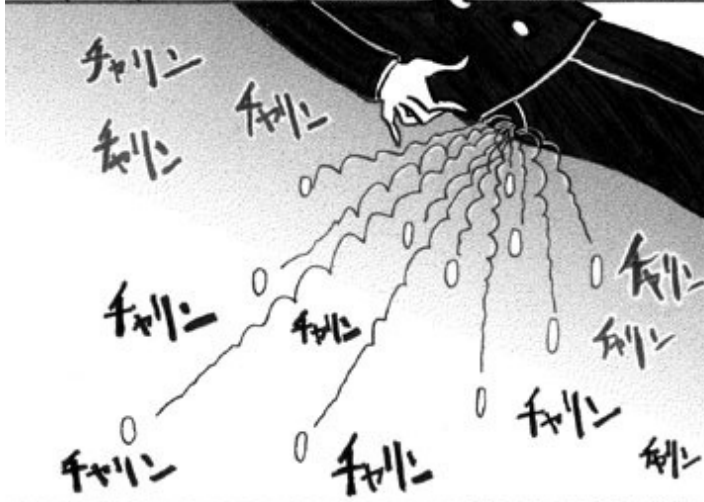

ぐしゃ!

密子さん
知ってる?
もう
8時45分よ

え

メグ!
アタックの
仕方をケンに
見せてやっ
てよっ!

発見〜!
ナイスガイ

進行方向
←

ブツ

え〜