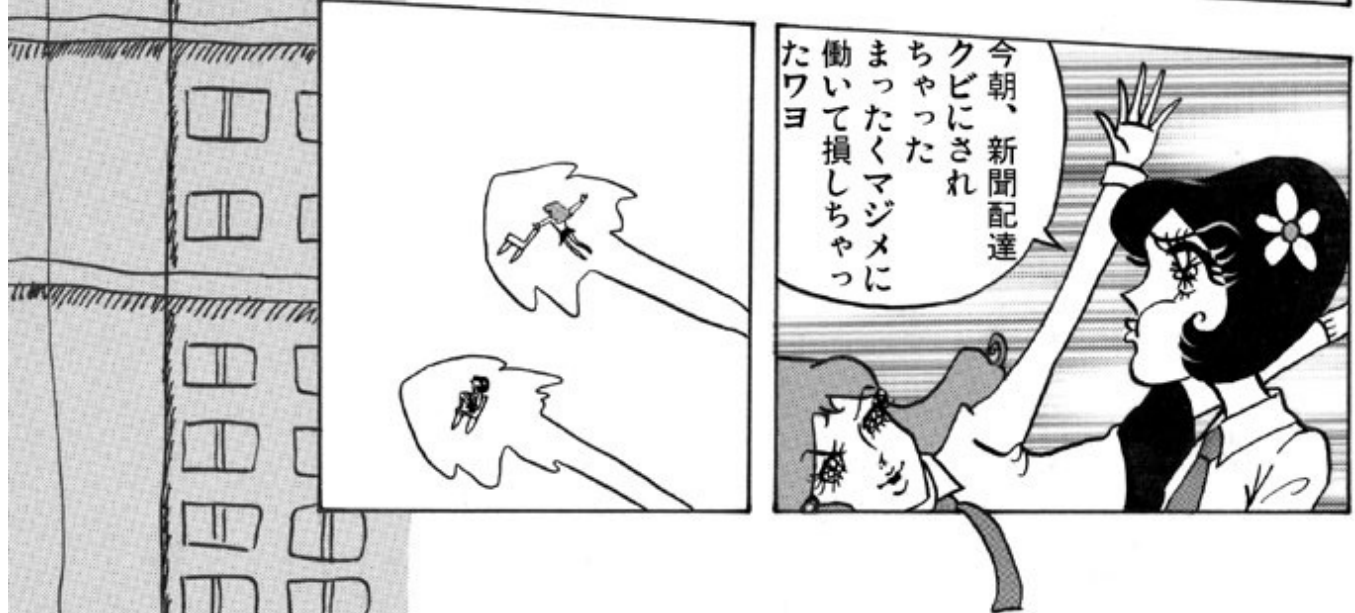

ぐしゃ!

密子さん
知ってる?
もう
8時45分よ

え

メグ!
アタックの
仕方をケンに
見せてやっ
てよっ!

発見〜!
ナイスガイ

進行方向
←

ブツ

え〜