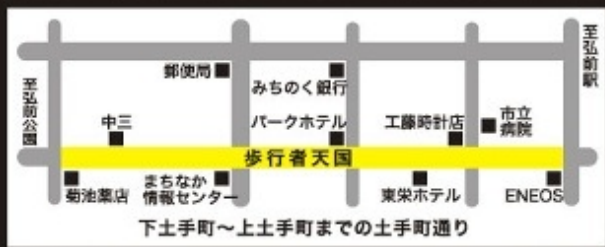

青森県弘前市中野1丁目9-14

TEL:0172-33-5312

Mail info@navi-hiro.com
 URL http://navi-hiro.com/

弘前市
上土手町
弘善ガソリンスタンド前

下土手町
菊地薬局前まで

カル チュア ロード

平成 24年 9月16日 (日曜日)
あさ9時30分～こご3時30分
(雨天の場合は、翌週23日に延期、再雨天は中止)

●主催=カルチュアロード実行委員会 ●お問合せ=0172-35-2154

Tsugaru

設置場所一覧

- ・弘前駅案内所
- ・弘前市立観光館
- ・弘前総合学習センター
- ・青森観光物産館アスパム
- ・浪岡 道の駅 アップルヒル
- ・鶴田 道の駅 あるじゃ
- ・田舎館 道の駅 弥生の里
- ・サンフェスタいしかわ
- ・弘前りんご公園
- ・さとちょう全店
- ・弘南生協全店
- ・さくら野インフォメーション
- ・ユニバース城東店
- ・ベストウエスタンホテル
- ・弘前プラザホテル
- ・弘前国際ホテル
- ・弘前グランドホテル
- ・ホテルニューキャッスル
- ・弘前パークホテル
- ・弘前プリンスホテル
- ・弘前東栄ホテル
- ・ハイパーホテル弘前
- ・スーパーホテル弘前
- ・プロッサムホテル
- ・ルートイン弘前
- ・ルートイン城東

その他掲載店・人の集まる所に設置しています。

- ・ホテルニューレスト
- ・東横イン
- ・ドーミーイン弘前
- ・相馬ロマンピア
- ・ホテルアップルランド
- ・ホテル リコルソ弘前
- ・岩木文化センターあそべる
- ・弘前大学病院売店
- ・市立病院売店
- ・弘前大学
- ・弘前学院大学
- ・東北女子短期大学
- ・青森大学
- ・青森中央短期大学
- ・青森明の星短期大学
- ・青森県立保健大学
- ・スーパーオートバンク弘前店
- ・SCENE
- ・三ツ矢自動車学校
- ・カラオケ合衆国
- ・フリークス
- ・TSUTAYA
- ・エクスプレス南大町S.S
- ・献血ルーム
- ・青森コロナワールド
- ・温泉施設