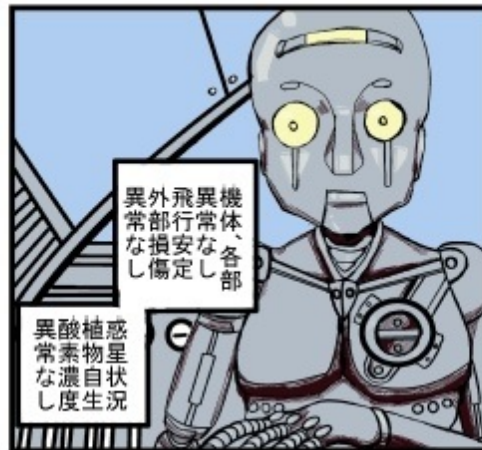

作：lafal

メテオドライブ

スターダスト編

作:lafal

メテオライヴ

スターダスト編

自動修復装置作動中
飛行プログラム各種
異常なし
通信 エラー

あの子らの
靴に巻き込まれ
ちゃったわねー