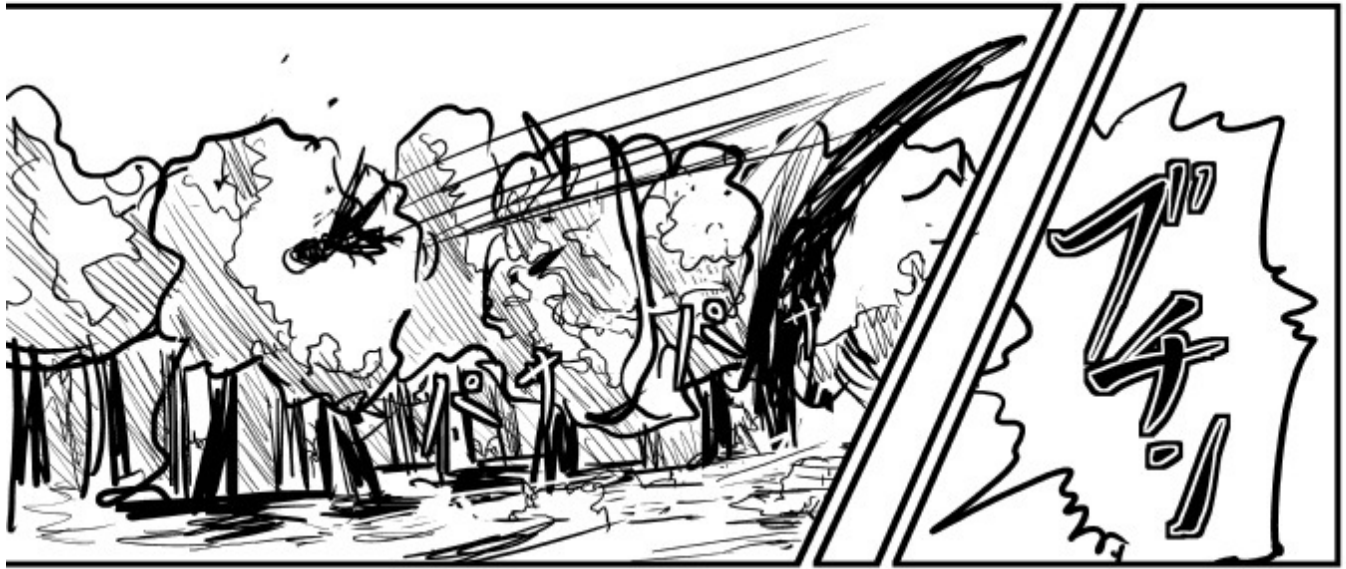

作：lafal

メテオドライブ

スターダスト編

作:lafal

メテオライヴ

スターダスト編

自動修復装置作動中
飛行プログラム各種
異常なし
通信 エラー

あの子らの
靴に巻き込まれ
ちゃったわねー