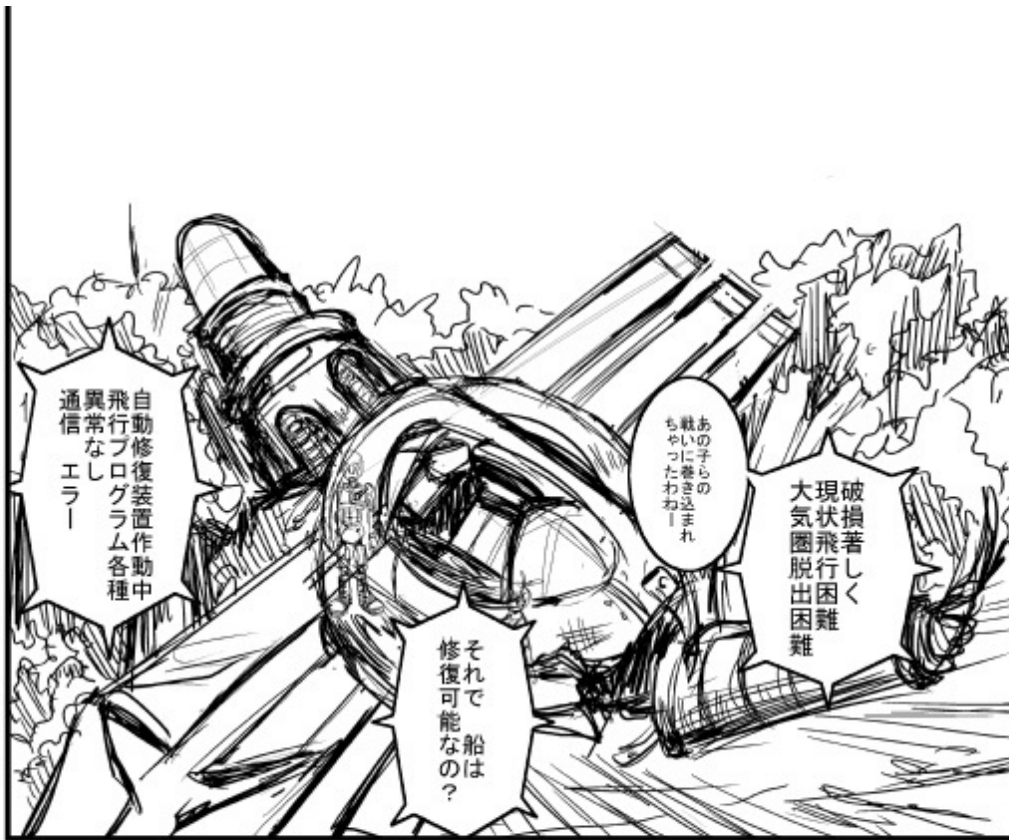

作：lafal

メテオドライブ

スターダスト編

作:lafal

メテオライヴ

スターダスト編

自動修復装置作動中
飛行プログラム各種
異常なし
通信 エラー

あの子らの
靴に巻き込まれ
ちゃったわねー