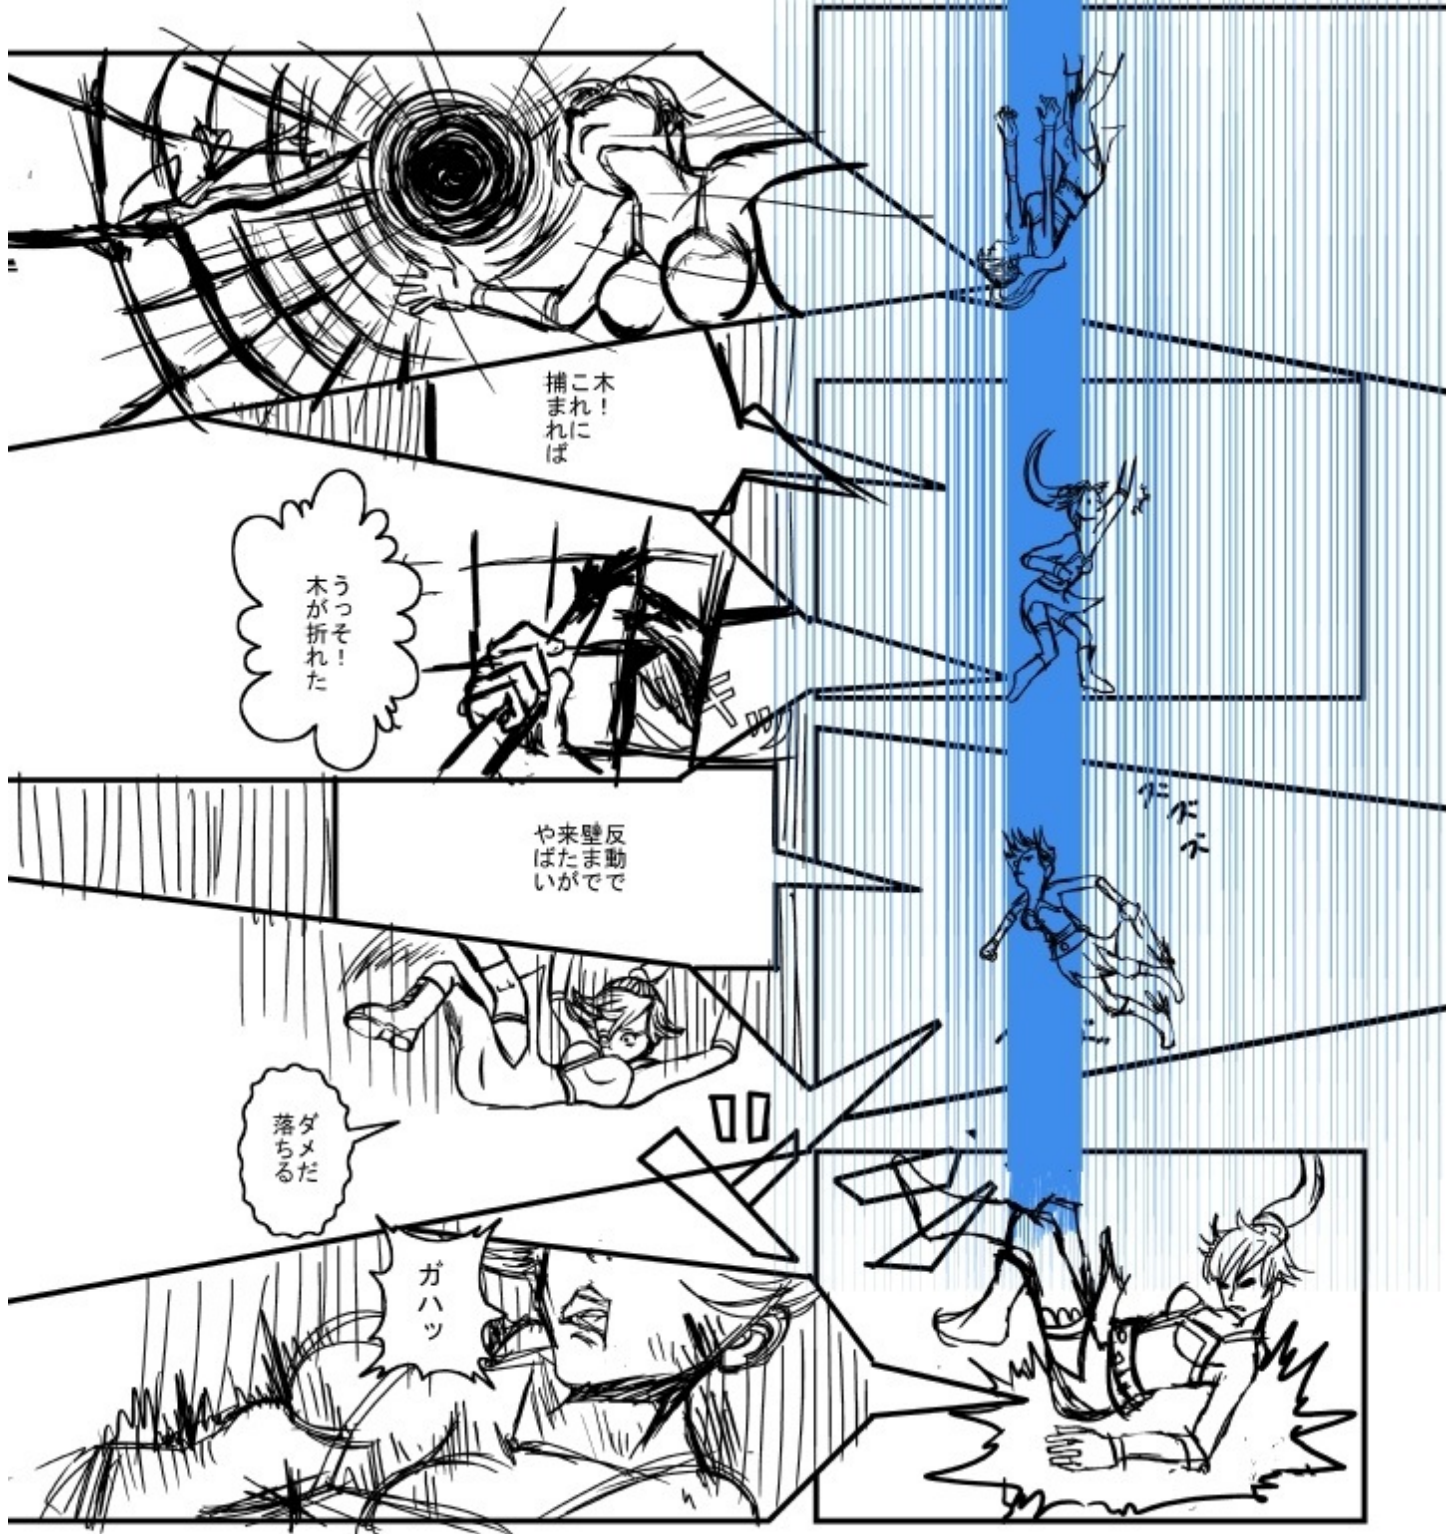

作：lafal

メテオドライブ

スターダスト編

作:lafal

メテオライヴ

スターダスト編

自動修復装置作動中
飛行プログラム各種
異常なし
通信 エラー

あの子らの
靴に巻き込まれ
ちゃったわねー

破損著しく
現状飛行困難
大気圏脱出困難

それで 船は
修復可能なの？

エネルギーと資源が
不足しています
補給して下さい

通信は仕方ないとして
修理は時間かかるけど
可能ってことね

あーっ
悲しいわ

ちよ:ちよと待つて
それって...

こ木に
捕まれば

うっそ!
木が折れた

や来壁反
ばたま動
いがで

ダメだ
落ちる

ガハッ

ドドド

壊れても
光は付いてるのか

システム障害
プログラムエラー
プログラムジョウガイ
プログラム

えー!
自動修復
しなさいよ!

プービーイイイイ
システムエラー
破損状態により
修復できません

何！何なの？

あー
シュワシュワ
溶けてる

私は何故こんな
ことになったの？
ただ惑星の調査に
来ただけなのに

この世界には
巨大な生物がいて
二体は戦っていた

私はその戦いに
巻き込まれて
飛行機が大破した

そこで私は
小さな小動物に
出会った

その子は怪我して
私が飛行機で傷つけて
しまったのだからか
私は治療した

小動物も何とか
元を取り戻し
私はロケットの
材料やこの星を
調査のため周りを
探索することにした