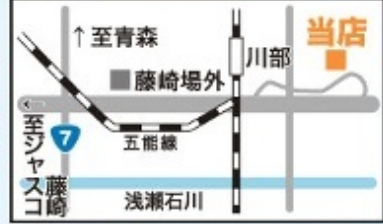

TB ALL WHEELS TRIBAL

- ■新車、中古車販売
- ■一般整備・修理
- ■チューニング
- ■車検
- ■パーツ販売 etc..

住 南津軽郡田舎館村
川部字村元107-1
電 0172-88-6790
F 0172-88-6793
営 9:00~19:00
休 日曜日・第3木曜日
M tribal038@gmail.com
HP <http://tribal038.jimdo.com/>

基本オールジャンルですがジムニーが一番得意です。
鬼店長の 見てワフ おもしろブログ(笑) <http://ameblo.jp/onitencho>
気軽にお声掛け下さい♪

LIFE

ラジオは、ともだち♪

FM JAIGO

76.3MHz

WAVE

(株) エフエム ジャイゴ ウェーブ