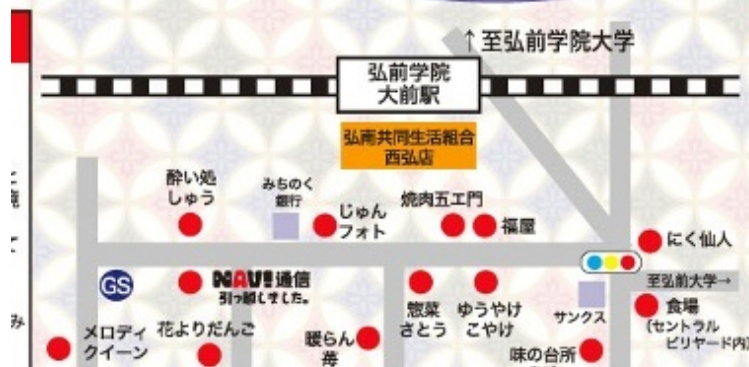

音ではございますが、どうぞ末永く宜しくお願い申し上げます。

「弘前商店街」編

29日

29日

ダンスショー

・雑貨・小物ほか)
・20:00
・19:00
(学院大学前駅2階)
員会

大会 (両日)
0,000円相当
お食事券+副賞
当商店街お食事券+副賞
当商店街お食事券+副賞
ポンサー協賛チケット商品
出場者チーム大募集!!

出店
30店舗以上

ご協力頂きました、掲載店様
ありがとうございました。

自称・弘前一美味しい焼肉の食べ放題!

焼肉五工門

当店はオーダーバイキングでの食べ放題を行っています。席を立つ手間がなく、ゆっくり楽しんで頂けます。

食べ放題 100分1,900円～
食べ飲み放題 90分2,500円～

☎0172-31-3141

〒弘前市中野1-13-1
☎16:00～23:30 不定休 無

6/20オープン! 安い! 旨い! 居酒屋福屋!