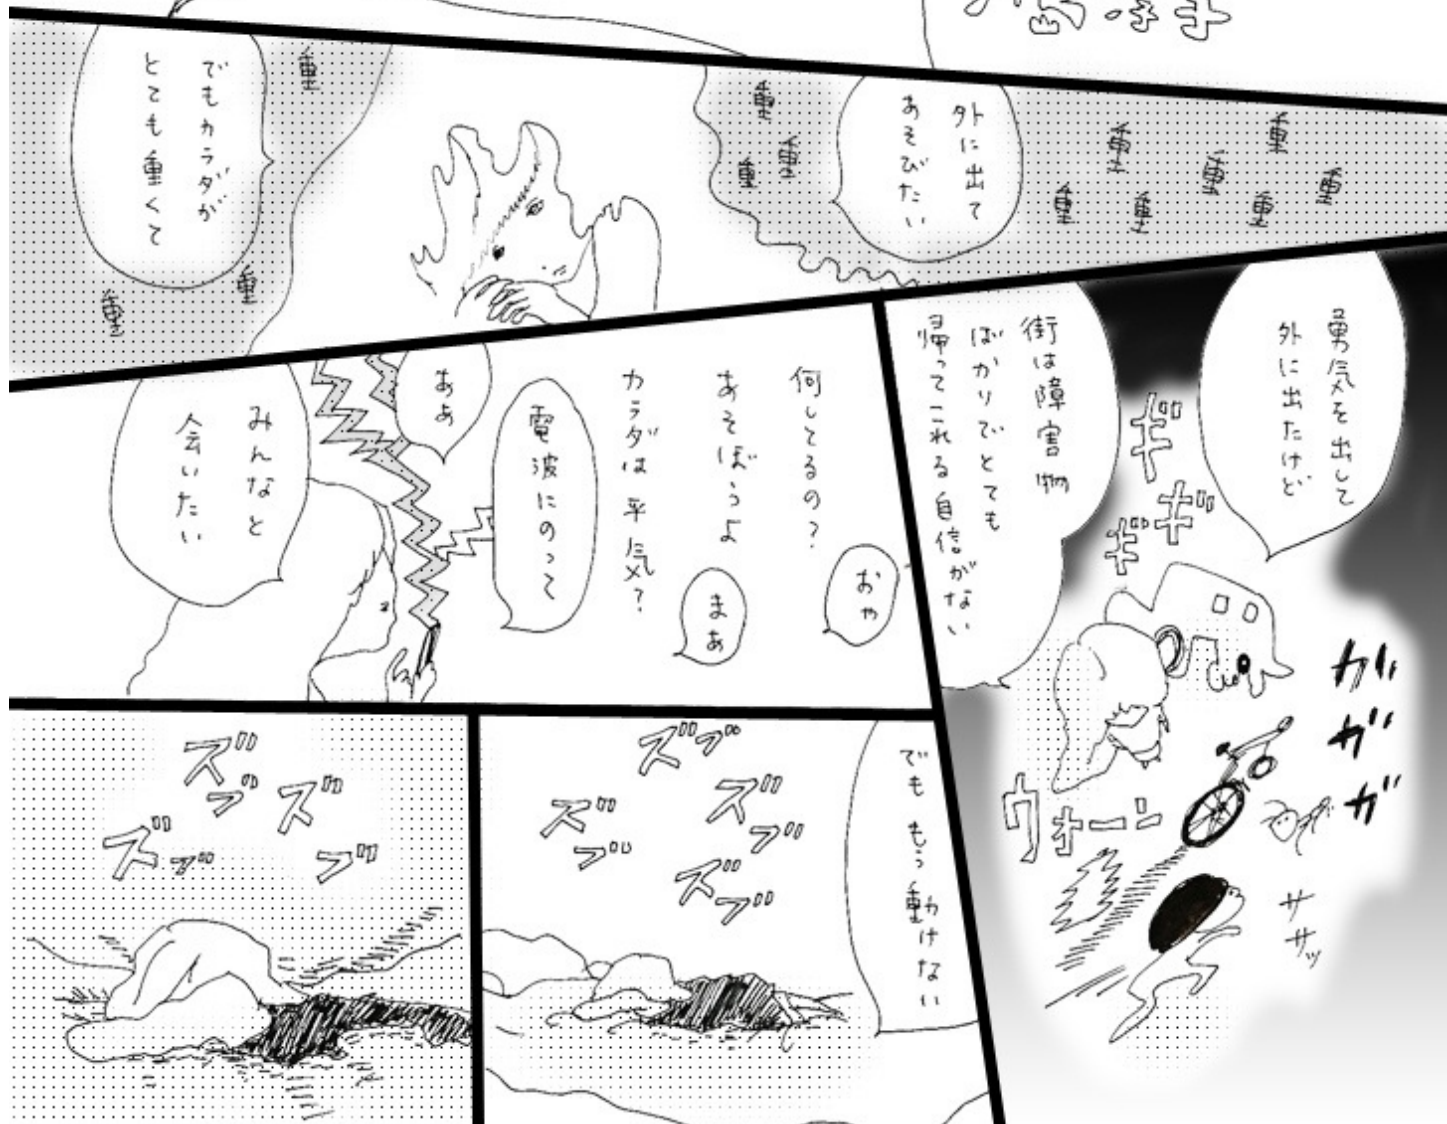

川東 0000 0000 0000

休調不復

休調不良

川島淳子

でもカラタが
とても重くて

外に出て
あそびたい

みんなと
会いたい

電波にのって

カラタは平たん!

何してるの?

あそぶよ

まあ

あ

街は障害物

ばかりでとても
帰ってこれる自信がない

勇気を出して
外に出たけど

か
か
か

でももう動けない

サ
サ
サ

すげーな
アリシツク

出てこないね

もう一匹入れて
めよーせ、アリ
また男が
わるいことしてる
かきー
おう

なんてねー

すげー
タレ