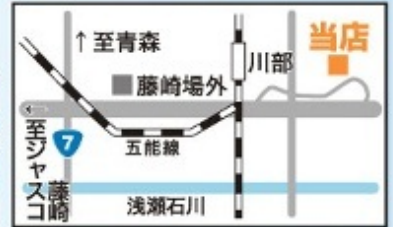

TB ALL WHEELS TRIBAL

- ■新車、中古車販売
- ■一般整備・修理
- ■チューニング
- ■車検
- ■パーツ販売 etc..

住 南津軽郡田舎館村
川部字村元107-1
電 0172-88-6790
F 0172-88-6793
営 9:00~19:00
休 日曜日・第3木曜日
M tribal038@gmail.com

LIFE

基本オールジャンルですがジムニーが一番得意です。
鬼店長の 見てワン おもしろブログ(笑) 気軽にお声掛け下さい♪
<http://ameblo.jp/onitencho>

何なり屋! 生活改善応援隊

毎日の快適な生活を送るための改善をお手伝いいたします。なんなりとお申し付けください。

住宅の こまったちゃん

住宅内外のドア、引き戸、窓、網戸、屋根、小屋、雨樋、雨戸、カーテン、台所、お風呂、トイレ、建具、シャッター、電気配線工事、害虫駆除、etc...

お外の こまったちゃん

ガーテニング、庭木の伐採、草刈り、ゴミ処理、側溝そうじ、堀垣、垣根、雪降ろし、除排雪、雪囲い、草取り、薬剤散布、etc...

生活の こまったちゃん

一般製品家電の修理交換、パソコントラブル、エアコン、ストーブのトラブル、ハウスクリーニング、お買い物代行、引っ越し、etc...

業務拡張につき スタッフ急募! 中高年女性大歓迎!!

お宅へのチラシの配布及びPR活動

勤務 1日3時間程度のフレックスタイム ※応相談(休日・フレックス)

給与 稼働費+歩合:月収10万円以上可 (月3回支給) ★給与は月3回の支給となります。

人とお話しするのが好きな方、お待ちしております。 ★応募は下記番号に電話連絡の上、履歴書をご持参下さい。

資格・経験は一切不問です! お気軽にお問い合わせ下さい。

その他不便を感じる事、こまった事など何なりとご相談(無料)下さい!

まずはお電話下さい。笑顔でお伺いさせていただきます。

見積無料 **年中無休**

あなたの笑顔を大切に **エコロジー&ケア**

株式会社 **イー・アンド・シー**
ライフ・ケア事業部

電話は無料フリーダイヤル
0120-143955
い〜よ サンキュー GOGO

〒036-8065 弘前市西城北1丁目4-3 ライフケア事業部
TEL: 0172-88-7099 FAX: 0172-88-7044
URL <http://www.nannariya.jp/>