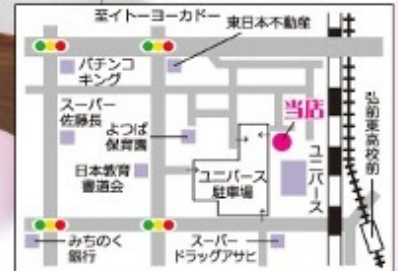

シネマにどつさり、アミューズメントたっぷり。  
**青森コロナワールド**  
 〒973-0005 青森市三好1-15-8 TEL.017-783-5050

女性だけの隠れ家サロン

# まごころ

つば 足つば 総合整体

身体はつらいのに頑張ってしまおう貴方  
時には、自分の事をいたわってみませんか?

頭痛・肩こり・足のむくみ  
リンパの流れ

## MENU

- ♥ 全身つぼ整体 (60分)+フットバス (10分) ...3,000円
- ♥ 足つぼ整体 (40分)+フットバス (10分) ...2,000円
- ♥ 全身つぼ整体+足つぼ整体 (90分)  
+フットバス (10分) ...4,500円

☎0172-35-2622

住 弘前市南大町1-4-13  
 調 090-8789-0416  
 営 9:00~19:00 有  
 休 日曜日 (完全予約制)