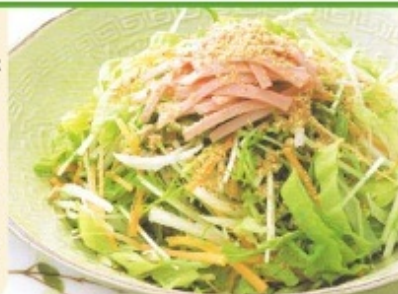

Happy Marvelous Creations これが私たちの合い言葉

高級生クリームを贅沢に使用した高乳脂肪で、高果汁の濃厚で食べ応えのあるプレミアムアイスクリームとフルーツ、ナッツ、コンフィチュール、スポンジケーキやブラウニーの本格的ドルチェを、-16度に冷やした大理石の上でアイスクリームとミックス。従来のアイスクリームでは味わえない全く違う食感のケーキのようなアイスクリームです。

今月のメニュー

ハムと野菜のたっぷりサラダ

材料(4人分) ハム…2枚/にんじん…1/3本
セロリ1/2本/玉ねぎ…1/2個
水菜…2株/レタス…1/2個
すりごま…大さじ1

A[ポン酢、和風だし…各大さじ3
しょう油…小さじ2/ラー油…少々]

作り方

- ①ハム、にんじん、セロリ、レタスは千切り、玉ねぎは薄くスライスする。
- ②野菜は、5分ほど水にさらし、水気を切る。
- ③器に②を盛り付け、ハム、ごまをのせ、食べる直前にAをかける。

鶏肉とエリンギの ふわふわ炒め煮

材料(4人前)

鶏手羽中…8本
鶏もも肉(ふつ切り)…1枚
エリンギ…1パック
しょうがの薄切り…3枚
いんげん…10本
サラダ油…小さじ1

A[水…1と1/2カップ / しょうゆ…大さじ2
酒、砂糖…各大さじ1]

作り方

- ①中華鍋にサラダ油を熱し、しょうが、こしょうをふった手羽中、もも肉を入れ、全体に焼き目をつける。
- ②厚めにスライスしたエリンギとAを加え、ふたをして弱火で30分、時々あくをとりながら煮る。
- ③半分の長さで切って下茹でしたいいんげんを加え、中火で煮詰める。