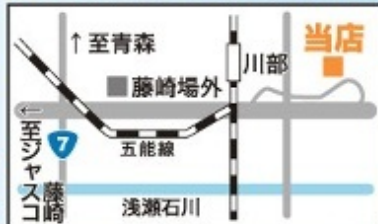

TB ALL WHEELS TRIBAL

- 新車、中古車販売
- 一般整備・修理
- チューニング
- 車検
- パーツ販売 etc...

基本オールジャンルですが
ジムニーが一番得意です。

気軽にお声掛け下さい♪
<http://ameblo.jp/onitencho>

鬼店長の 見てワフ
おもしろスログ(笑)

H.23.11に
新規OPEN

住 南津軽郡田舎館村
川部字村元107-1
電 0172-88-6790
F 0172-88-6793
営 9:00~19:00
休 日曜日・第3木曜日
M tribal038@gmail.com