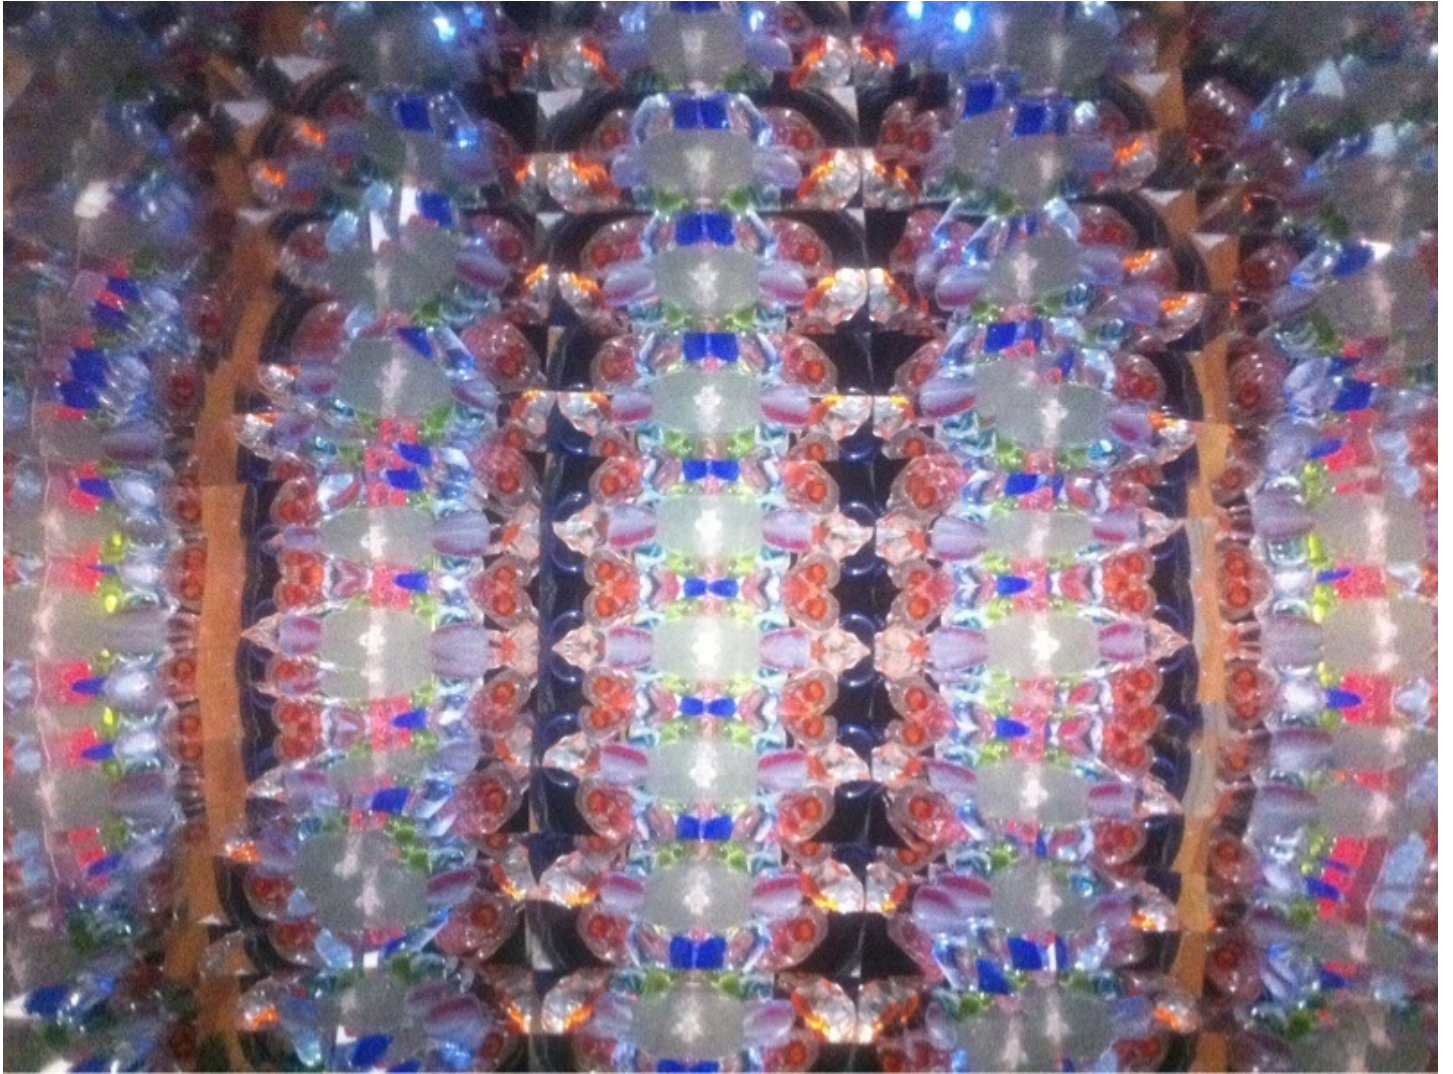

自作万華鏡館

4枚の鏡から見えるもの

---

不思議な回廊

---

それは新緑の森

---

それは夕暮れの赤

---

それは流れある蒼

---

生い茂る木々

---

整然と並ぶ葉

---

芽吹くもの

---

空で輝く太陽

---

沈み行く赤き陽

---

夜に変わるまで

---

深き蒼の急流

---

広がる波紋

---