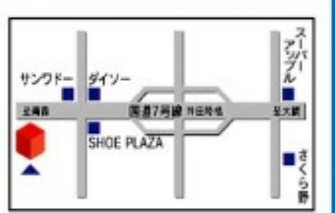

国道7号弘前バイパス沿い
銀色のピラミッドが目印です。

Tsugaru
H.24.2 VOL.30
発行/NAVY通信
発行人/進藤 雅俊

青森県弘前市本町72-2
TEL 0172-33-5312 FAX 0172-33-5304

無料