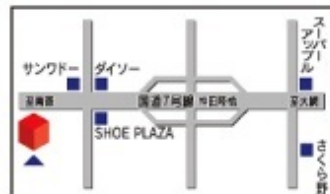

国道7号弘前バイパス沿い
銀色のピラミッドが目印です。