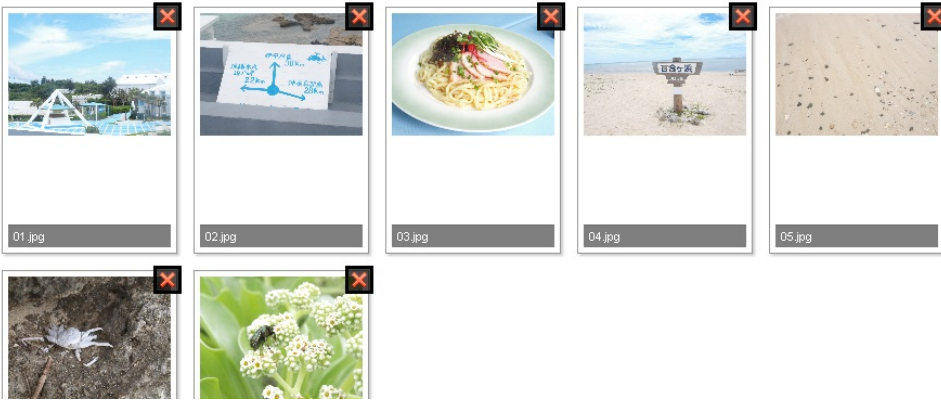

Zipインポート

Zipファイルを選択する

- 複数の画像ファイルをZip形式で圧縮してインポートすることで、ページ一括生成がおこなえます。
- 01.jpg, 02.jpg, ... , 10.jpg のように、連番のファイル名にすると順番通りにページが生成されます。
- Zipファイル内に含めることができるファイルは、画像ファイルのみです。(ファイル形式: gif, jpeg, png)
- インポート可能なZipファイルの容量は、30MBです。

Zipファイルを解凍しました。

各種条件を選んでインポートボタンを押してください。

インポート先の章

指定なし

コメントの許可

受け付ける

ページの状態

完成

インポートする

6.1 ページに1枚ずつ画像が入りました。あとは、通常通り本を編集し、公開してください。

ページの管理

章(章を追加する) ページのタイトル

【新機能: Zipインポート】Zipファイルで一気にページを作成する

ページの一括編集: 編集するページを選択してください

章の変更

状態の変更

ページ削除

指定なし										<input checkbox"="" type="button" value="+</input></th> </tr> <tr> <th><input type="/>	順番	ページ	タイトル	文字数			編集	確認	状態	削除
☐		1		0	0	0			完成											
☐		2		0	0	0			完成											
☐		3		0	0	0			完成											
☐		4		0	0	0			完成											
☐		5		0	0	0			完成											
☐		6		0	0	0			完成											
☐		7		0	0	0			完成											

とっても簡単に、マンガや写真集が作れます！！