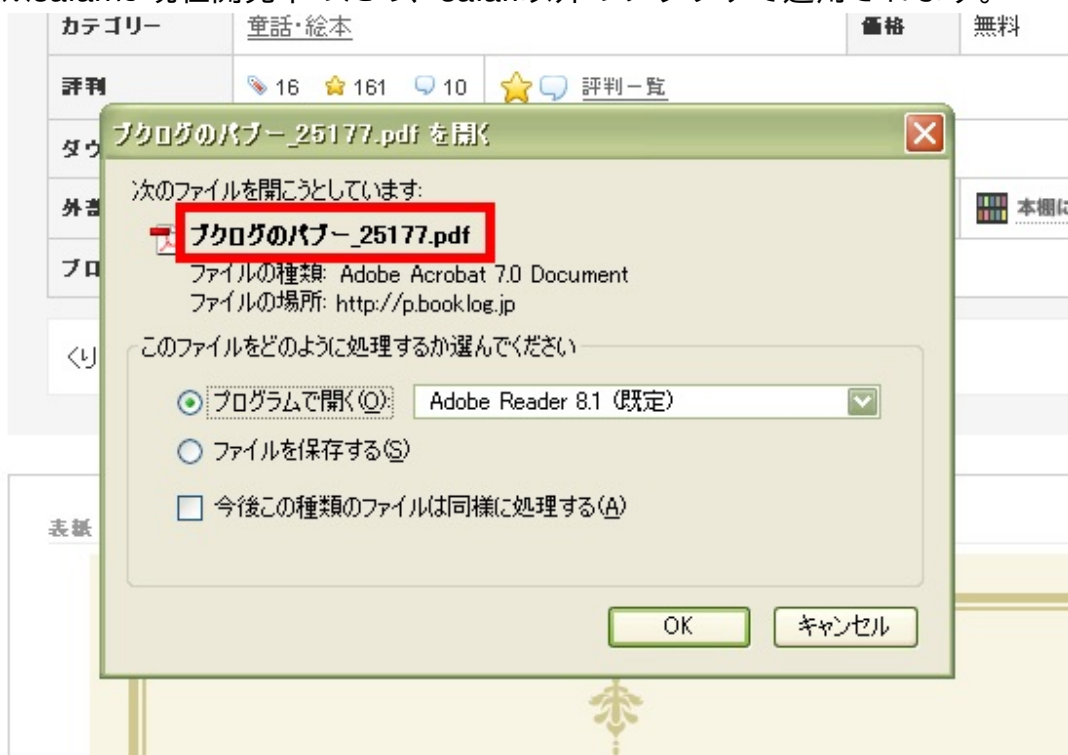

■ePub・PDFファイル名が本のタイトル名になりました。

パソコンから、PDFやePubをダウンロードして、iPadなどにいれようとする

とすると、ファイルがどれなのか分からなくなってしまう...というご意見に

応えましてPDFとePubのファイル名を本のタイトルになるように変更いたしました。

本のタイトル_バージョンナンバー.拡張子(pdf/epub)となります。

※safariは現在開発中のため、safari以外のブラウザで適用されます。