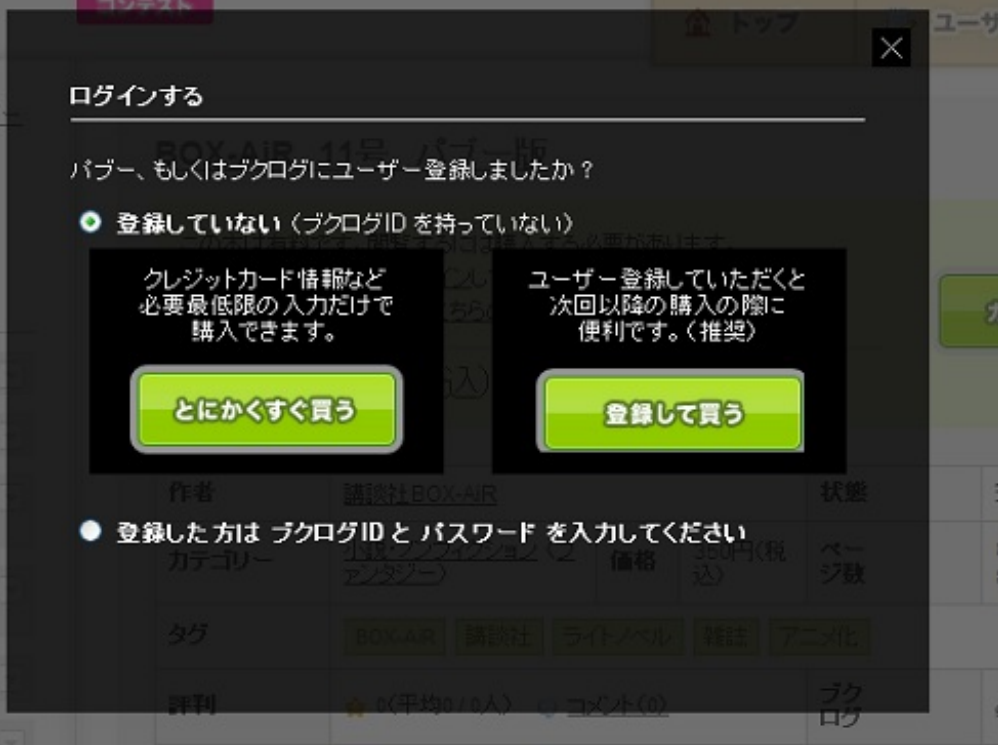

ゲスト購入した本も、通常購入と同様に、その後何度でも閲覧・ダウンロードが可能です。

※閲覧・ダウンロードにはログインが必要です。

※ログインする際は、購入時にパブーから送信されるメールに記載された、
ゲストブックログIDとゲストブックログパスワードをご利用ください。

詳しいご利用方法は[こちらのマニュアル](#)をご覧ください。

ぜひご利用ください。