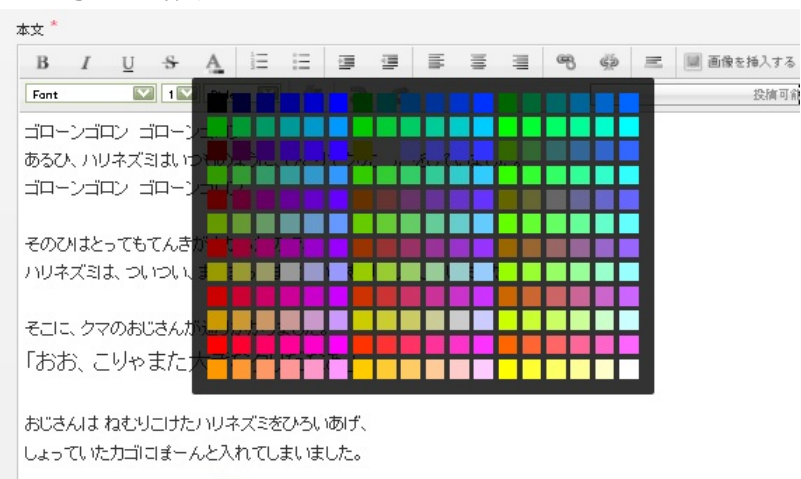

▼文字色の設定

▼投稿可能文字数 このメーターが満杯になると投稿ができなくなります。

■その他の変更

- ・マイページのしおりを非公開にいたしました。
- ・マイページのお気に入りをページ毎のfavから、本毎の評価に変更いたしました。

※変更に伴い、これまでのfavはすべて評価が3になっております。

変更はログイン>マイページ>お気に入り本からお願いいたします。

※しおり、本毎の評価数（星の数）はログインをしていないとみることができません。

- ・新規ユーザーが購入するフローを改善いたしました。

これからも、どんどん使いやすパパーにできるよう、改善を重ねてまいります。

どうぞ宜しくお願い致します。