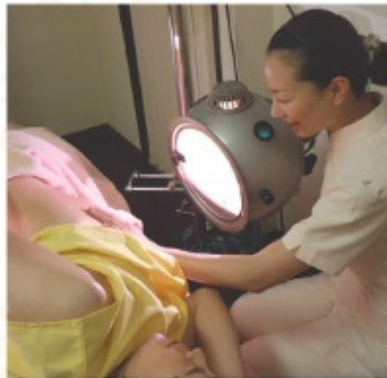

全ての女性たちへ

～助産師からのメッセージ～

あなたの身体のトラブルは、“冷えにある”のかもしれませんが。女性はいのちを生み、育てていく性です。もっと自分の身体に責任を持って、もっと自分の身体に自信を持って欲しいから、私はTHBの光温浴をやっています。

院長(助産師・整体師) 白濱奈々子

冷えのチェックしてみよう

- 痩せすぎ、太りすぎ
- 飲み物には氷を入れる
- 体温が35℃以下
- 1日の歩行数が5000歩以下
- 骨盤がゆがんでいる
- ファーストフードが好き
- 姿勢が悪い
- 冬でもアイスクリームを食べる
- タバコを吸う
- シャワーだけで湯舟につからない
- エアコン管理された室内に長時間いる