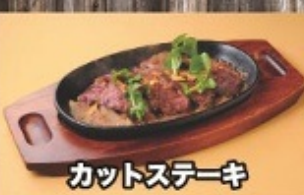

横綱ちゃんこ

しゃぶしゃぶ
食べ放題90分 ¥2,000

国産和牛食べ放題90分 ¥4,000

飲み放題 2時間
プレミアムモルツ・朝ハイ・カクテル・ハイボール
¥1,000

弘前市城東、さくら野の隣りにある当店は、新鮮な津軽の山海食材と秘伝のスープで、野菜たっぷりの本格的なちゃんこが食べられます。ちゃんこ鍋はボリューム感いっぱいながら、意外とヘルシーで栄養満点。コクがあるのにさっぱりしていて、飽きがこない美味しさです。各種ご宴会にもどうぞご利用下さい。

おいしいちゃんこ鍋と
お酒も楽しめる広々きれいなお店
最大50名様収容！

和食もお酒も旨い店

住 弘前市城東北3-10-71
(さくら野弘前店隣り)
電 0172-28-2355
営 17:00~23:30
ラストオーダー22:30
節電の為、夏季は23:00迄
夏季ラストオーダー22:00
休 水曜日 有り

美酒・創菜ダイニング NE-NE-YA 家々

お得な
クーポン付

具たくさん牛筋スンドップ

フード・ドリンク
共に豊富なメニュー

タコス風生春巻き

Tsugaruを見たと
おっしゃって頂ければ
グループ全員に初めの
ドリンクサービス!

広々駐車スペース
個室もあります
お子様大歓迎

カットステーキ

好評!
ランチも
やってます♪

石焼チーズリゾット

小豆と練乳の苺ワッフル

住 弘前市大町1-3-5
営 ランチ 11:30~14:00
*ランチラストオーダー 14:00
ディナー 17:00~1:00
金/土/祝前日 17:00~2:00
*ディナーラストオーダー 閉店30分前
休 年中無休 P 30台