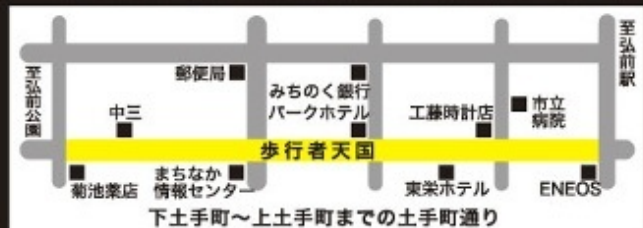

大人も子供も
楽しめるイベントが
たくさんあるよ!

〈開催イベント内容〉
青女子保育園の和太鼓
いんご娘コンサート
弘前実業高校 書道部の実演
小林とよこ
着物ファッションショー
歌ごえ広場 など

弘前交文劇場

2011
弘前城
築城460年祭

年に一度の
土手町路上
コミュニケーション

カルチャーロード

平成
23年 **9月18日** (日曜日)
 あさ**9時30分**~**夕方3時30分**
 (雨天の場合は、翌週25日に延期、再雨天は中止)

●主催=カルチャーロード実行委員会 ●お問合せ=0172-35-2154

毎年恒例 9/10(土)~19(月) 全品セール!

10~50% OFF! 天然石脈く

ASIAN Cafe
アジアン カフェ

住 弘前市清水森沼田49-1
電 0172-40-3070
営 11:00~18:00
休 不定休 〆あり

セール期間中!
1,000円以上のお食事・お買い上げで豪華賞品が当たる♪特別あります!
ハズれてうれしいプレゼント付き