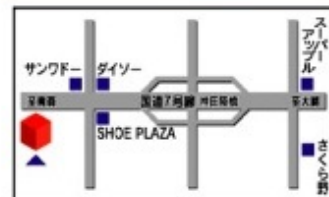

国道7号弘前バイパス沿い
銀色のピラミッドが目印です。