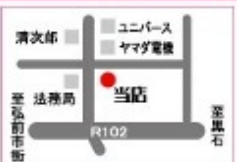

診療時間  
【月・火・木・金】 午前 8:30～12:00  
午後 2:00～ 6:00  
【水・土】 午前 8:30～12:00  
【日・祝祭日】 休診 ※急患応需

弘前市大開3-2-1 (南高校通り)  
TEL 0172-87-3311

噂のカット専門店

ヘアカット専門店  
**1000**  
住 弘前市早稲田 4-3-2  
電 0172-26-0141  
営 10:00~20:00  
(20:00まで受付)  
休 年中無休  
P 有り (月曜日も休まず営業)  
おかげで  
来店人数  
**15万人突破!**  
ありがとうございます!!

大人も子ども いつでも 誰でも  
ワンスタイル 約10分でカット!

**1,000円**

運転免許は三ツ矢におまかせ!

- 教習車種
- 普通自動車免許(IMT-AT)
  - 普通二種免許
  - 中型自動車免許
  - 自動二輪免許(普通・大型)
  - 大型特殊自動車免許
  - 牽引自動車免許

三ツ矢自動車学校

弘前市石渡1丁目23-1 0172-35-6611

<http://www.mituya-ds.jp>