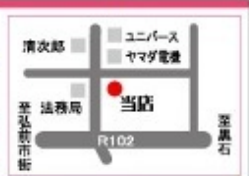

中古ノートPCを¥19,800から!
 液晶一体型PC・デスクトップPCや
 液晶モニタも取り揃えています。
 買取・修理も受付中。ノートパソコン
 は壊れていても買取します!

噂のカット専門店

ヘアークット専門店
1000カット
 住 弘前市早稲田 4-3-2
 電 0172-26-0141
 営 10:00~20:00 (20:00まで受付)
 休 年中無休
 P有り (月曜日とも休まず営業)
 おかげ様で
15万人突破!
 ありがとうございます!!

大人も 子供も いつでも 誰でも
 ワンスタイル 約10分でカット!
1,000円

常時講習中!

青森労働局長登録教育機関
青森産業機械講習センター
 住 弘前市石渡 1-23-1
 (三ツ矢自動車学校内)
 電 0172-34-6767
講習科目
 ●フォークリフト
 ●車輛系〈整地等〉
 ●小型移動式クレーン

フォークリフト・車輛系
 (整地等)の建設機械受講の
 場合は、大特免許所持の方
 に限ります。