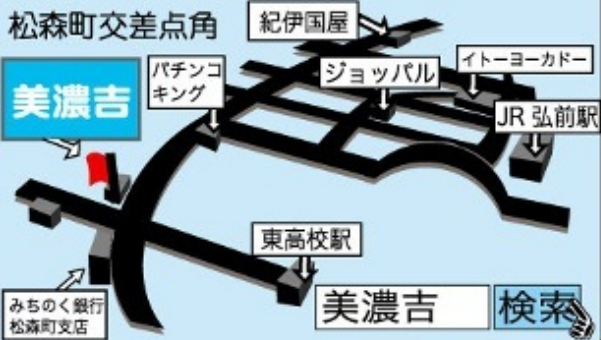

ドコモ取扱店 美濃吉

ドコモを販売して17年！単独店舗で累計販売台数21万台の実績！専門店だから買った後も、お気軽にご来店下さい。

オプション加入等 面倒な条件無しで **頭金0円**

美濃吉は、ドコモの専門店 スマートフォンをご購入の場合も安心！ご希望のお客様には、ご購入後すぐにお使いいただけます様に、●Googleのアカウントの設定●電話帳の移行●メールをするためのアプリのダウンロードと設定●OSバージョンアップ●メジャーアップデート等、お客様と一緒に設定させていただきますので、ご安心してご購入いただけます。<(^▽^)/

AQUOS PHONE
SH-12C
48,720円
2,030×24回

MEDIAS
N-06C
49,728円
2,072×24回

営業時間 10:30~20:00
弘前市富田町9 TEL34-5852