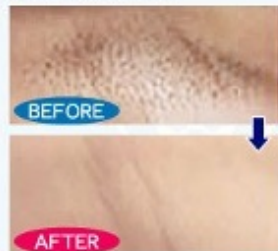

THBの光脱毛

- ☑ ムダ毛をなくしてキレイになりたい
- ☑ 自己処理で肌に色素沈着が...
- ☑ 処理がめんどろ！もうイヤ

上のようなお悩みがTHBの施術で「痛くない」「肌がキレイになってゆく」と喜びの声をいただいている、光パーフェクト脱毛を7名様まで

先着7名様限定

両わき 1回 **2,100円**

両ヒザ下 1回 **4,200円**