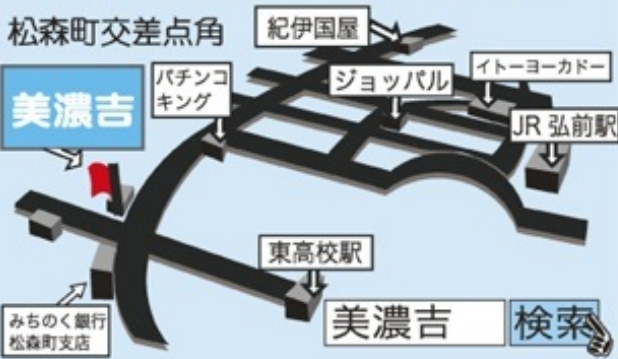

営業時間 10:30~20:00  
弘前市富田町9 TEL34-5852

LIFE

ラジオは、ともだち♪  
**FM JAIGO**  
76.3MHz  
**WAVE**  
(株) エフエム ジャイゴ ウェーブ

ペットボトルキャップ☆回収BOX☆  
キャップで、ワクチン。愛のエコキャップ運動