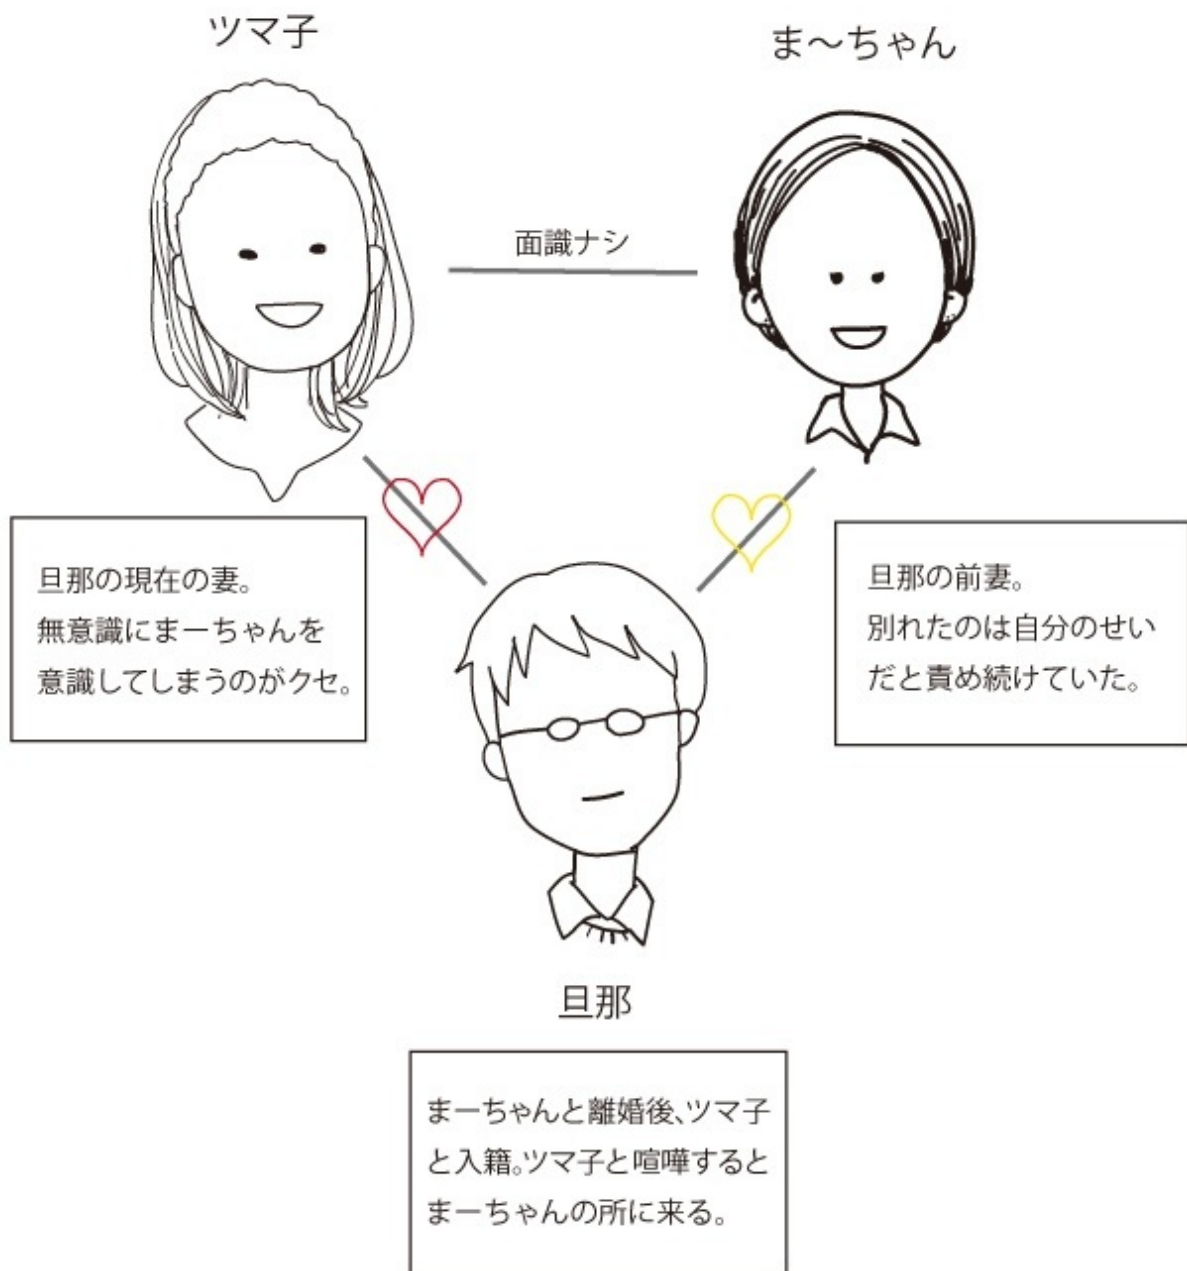

登場人物のおさらい

はい！お弁当。

いつも
ありがとう。

A simple line drawing of a person's head and shoulders. The person has short, spiky hair and is wearing round glasses. They have a slight smile. A large speech bubble is positioned above and to the right of their head, containing the Japanese text "いってきます。" (Ittekimasu).

いってきます。

いってらっしゃい。

2人の結婚生活に戻ったような日々。

洗濯して!

お掃除して

洗いものして

買い物に行かなきゃ♪

ま~ちゃんには
毎日がとても早く感じられた。