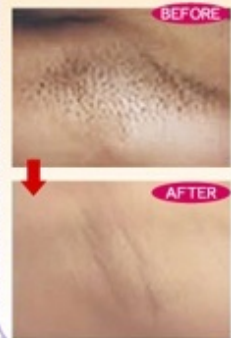

このようなお悩みの方にお知らせです。光脱毛をまだ試していない方へ今回両わき脱毛特別体験を1回なんと**2,100円**で5名様にプレゼントします。光脱毛は1回でも減毛効果を感じられます。今すぐお電話を...

限定5名様にプレゼント!!
1回 **2,100円** [税込]

光温浴 THB 青森弘前店/レディースケアしらはま
弘前市城東4-5-1 ナラオカビル1F
TEL / 0172-55-0379
営業時間 / 平日9:00~18:00 土日9:00~12:00
定休日 / 水曜日・祝日 駐車場 / 6台