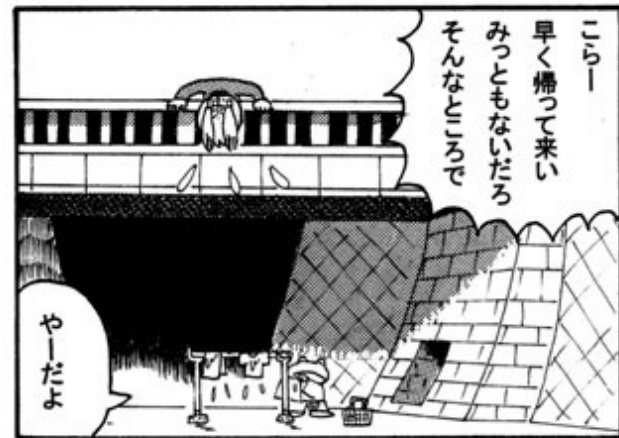

ゴーン

これ
やるから
あっち
行つてろ

かな わ 金輪の井戸

百鬼夜行

かん こう (すがわらのみちざね)
菅 公(菅原道真)

北野天満宮
九五九年 菅原道真の靈を
鎮める為に造営された

あちゃー
バッテリー
切れたよ

おい
菅公ー

なんじゃ
晴明か
何の
用じゃ

ちぎった
充電して

くだらん
用で呼び
出すな

一条戻り橋

当分ここに
棲むのだ

えー

晴明は妻が式神を気味悪がったため
一条戻り橋の下に隠し置いた

式神呪組
返した

代わりに宿題
やつとけ

買い物に
行け

くっそー
人使い荒すぎ
家出してやる

千年も棲んでたので
快適な我が家だ

こらー
早く帰って来い
みつともないだろ
そんなところで

やーだよ

くず は ご ぜん 葛葉御前

方術合戦