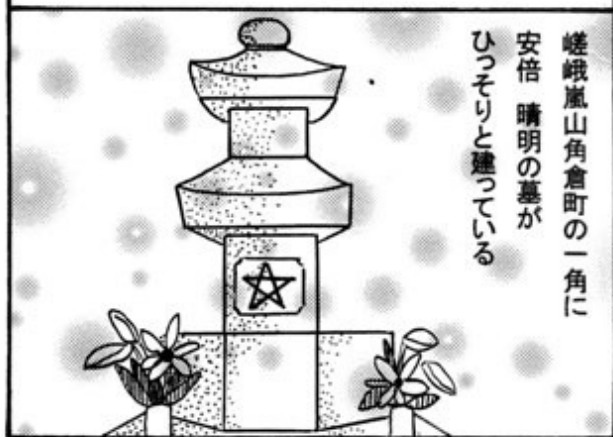

清明
あんた
早弁
したで
しょ

え？
なんで
わかったの？
雪子！

その時清明は
博雅の腕の中
で夢見心地で
あった「ああ
夢なら覚めない
でくれ このまま
二人で...

BL系
かい！

フフフ
「探偵女弁護士
御堂雪子」の
目は誤魔化
せないわよ
事件簿「学園連続
早弁事件」は
解決ね

ひょっとして
2時間ドラマの
女弁護士...？

禁断の愛

はるみ
清明！ なにやってんの

三條大橋より北山を望む

堀川参道

晴明神社

たまも
玉藻の前

2年A組 中村玉藻
平安時代に私と博雅が遇した
九尾の狐の生まれ変わりだ

嵯峨墓所

嵯峨嵐山角倉町の一角に
安倍 晴明の墓が
ひっそりと建っている

狐女って
言うな！