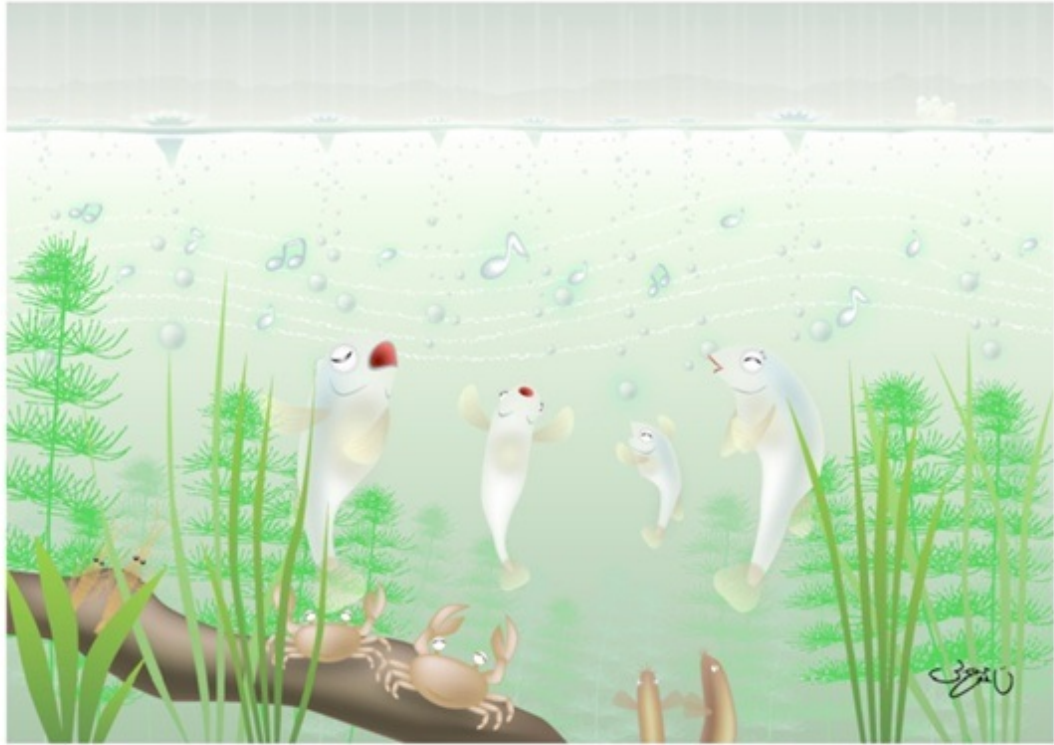

ほのぼののアニマル イラストレーション

5

ふくはらしゅんじ
<http://www.ds-island.jp/>

WorkNo.041-050

ほのぼのアニマルイラストレーション

No.041 Aqua Song

雨が降り続く6月。グレーな気持ちになったら、そっと池の中を覗いてごらん。雨の雫が奏でる音に合わせて、メダカの親子が歌っているよ。池の仲間達も楽しそうに見つめています。そっと耳をすませば、聞こえてくる水中のハーモニー。

イラスト：ふくはらしゅんじ

<http://www.ds-island.jp/>

ほのぼのアニマルイラストレーション

No.042 マリンイルミネーション

夏の夜、夜空に流れる天の川は、水平線で海へとたどり着きます。たくさんの星たちは、海の中でヒトデとなって海中を照らし始めました。トビウオたちも楽しくて、天の川を飛び越えていきます。ヒトデの灯に照らされて、南の海の中は賑やかです。

イラスト：ふくはらしゅんじ

<http://www.ds-island.jp/>

ほのぼのアニマルイラストレーション

No.043 南の島のりっちー君

南の島に遊びにやって来たりっちー君。アダンの木陰で休んでいると、ハイビスカスをつけた女の子がやってきました。はにかみながら視線を合わせる二人の間を、ヤドカリがハートを描いて通っていきます。潮騒をBGMに二人の恋が始まるのかな。

イラスト：ふくはらしゅんじ

<http://www.ds-island.jp/>

ほのぼのアニマルイラストレーション

No.044 夏灯（なつあかり）

夏の夜を彩る花火。楽しみにしているのは人間だけではありません。山のタヌキの親子も遠くから眺めています。時折吹く夜風に涼みながら、夏の夜空に咲く満開の光の花を楽しんでいるのでしょうね。

イラスト：ふくはらしゅんじ

<http://www.ds-island.jp/>

ほのぼのアニマルイラストレーション

No.045 涼やかハウスでチュ〜

陽射しも眩しい真夏の季節。降り注ぐ太陽に、蝉の声も響き渡りま
す。お父さんネズミと子ネズミは、夏の幸をたくさん採って帰っ
てきました。お家の中では氷で冷やされた、夏の幸が涼しさを運ん
でくれます。一汗かいたら冷たいスイカを召し上がれ。