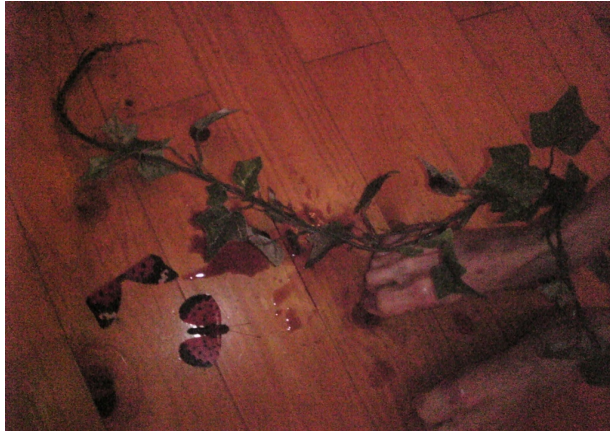

真夜中森のパーティ

kanacomplex

今宵も

この小道を抜けると きっと不思議なパーティが繰り広げられている気配がする・・・

どこからともなくにおう

寝ずの番は蝙蝠

ゲストは？

誰？

きみの名前は？

常連さんは奥の席へ

あなたおそろしや

闇の声

さあ前菜は・・・

千鳥足のスープと

スープが冷めない距離のおかあさま

巻き戻しの時計が12時の鐘を

79回鳴らします

ほろ酔いきぶんのゲストたち

さあ もうすぐお開きの時間です

ときには はめを外すことも大切でしょう

手土産は

半熟ひよこの血豆添え

もうおなかがはちきれそうです

家に帰りましょう