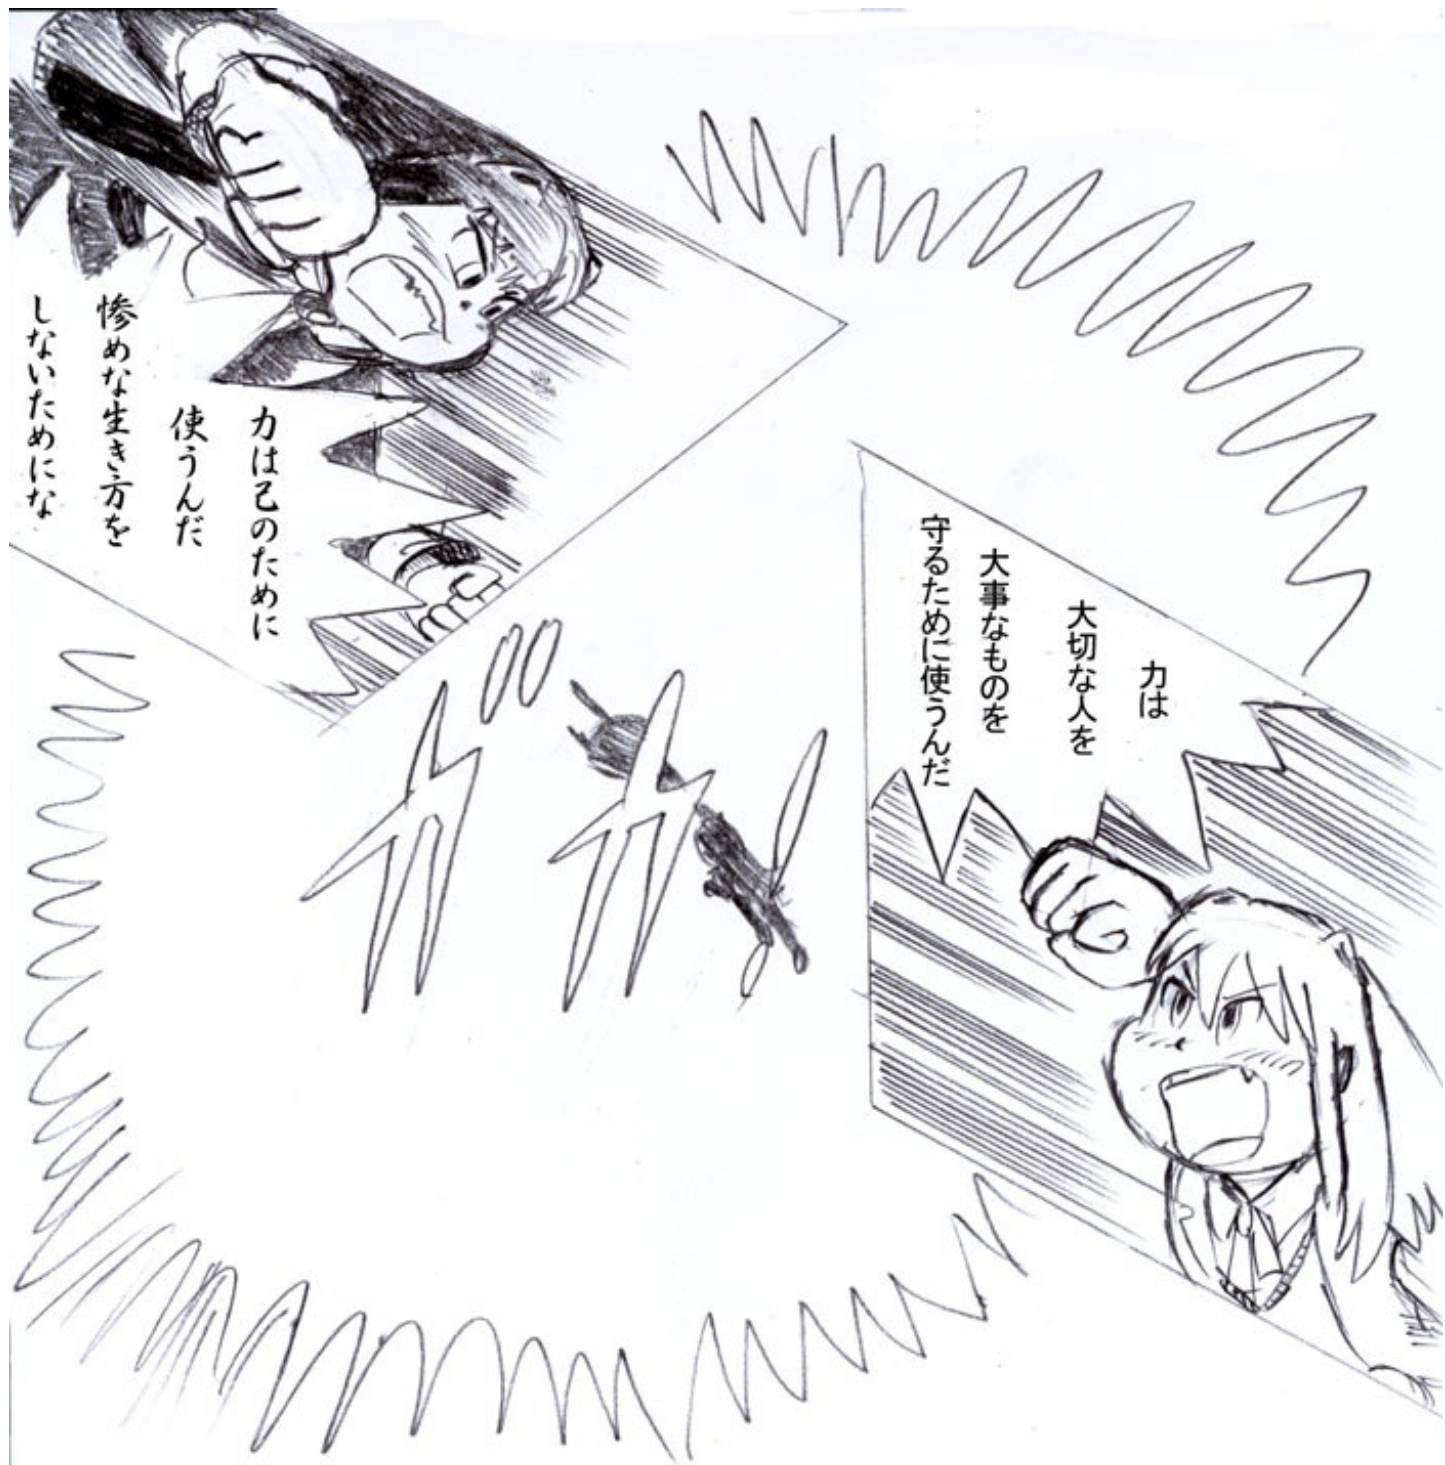

# 力こそがすべてだ!

魔界・

嘆きの森

生き残るために力を求める者

2011年 運命を違えた二人が  
今 ここに激突する!!

天然ボケ!

ユト、冥土喫茶始めました

---