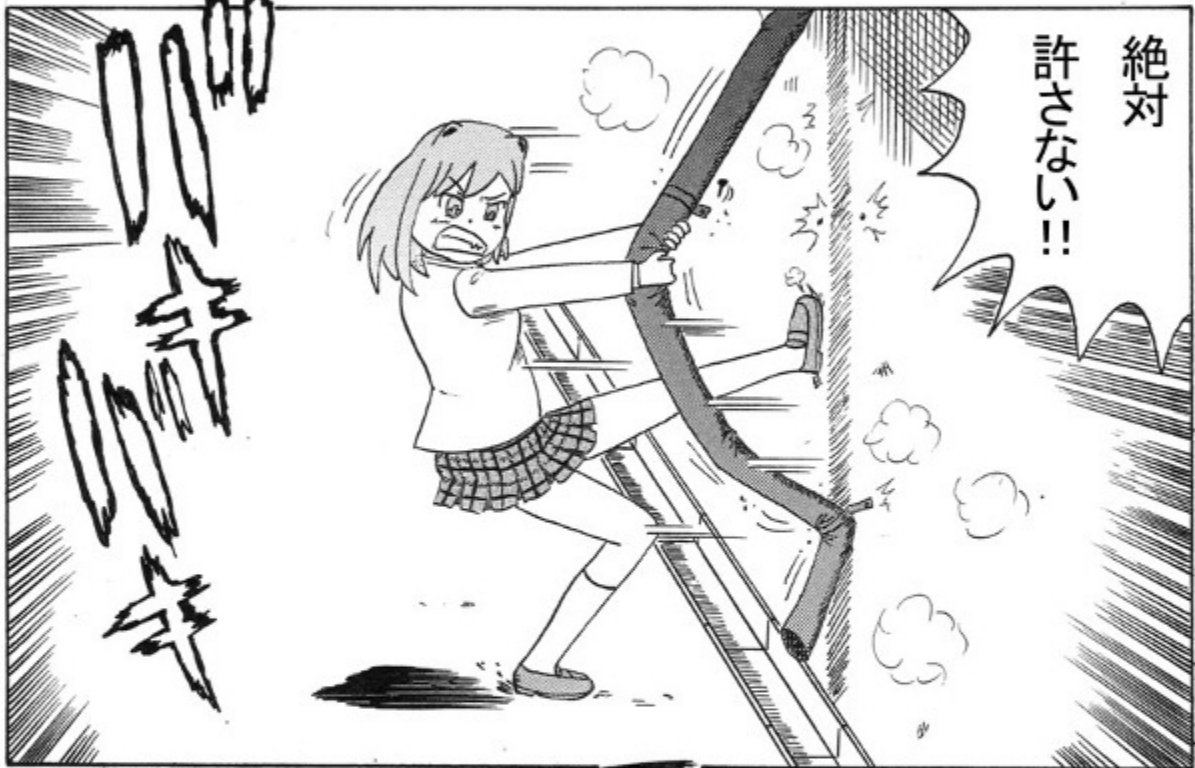

# 力こそがすべてだ!

魔界・

嘆きの森

生き残るために力を求める者

2011年 運命を違えた二人が  
今 ここに激突する!!

天然ボケ!

ユト、冥土喫茶始めました

---