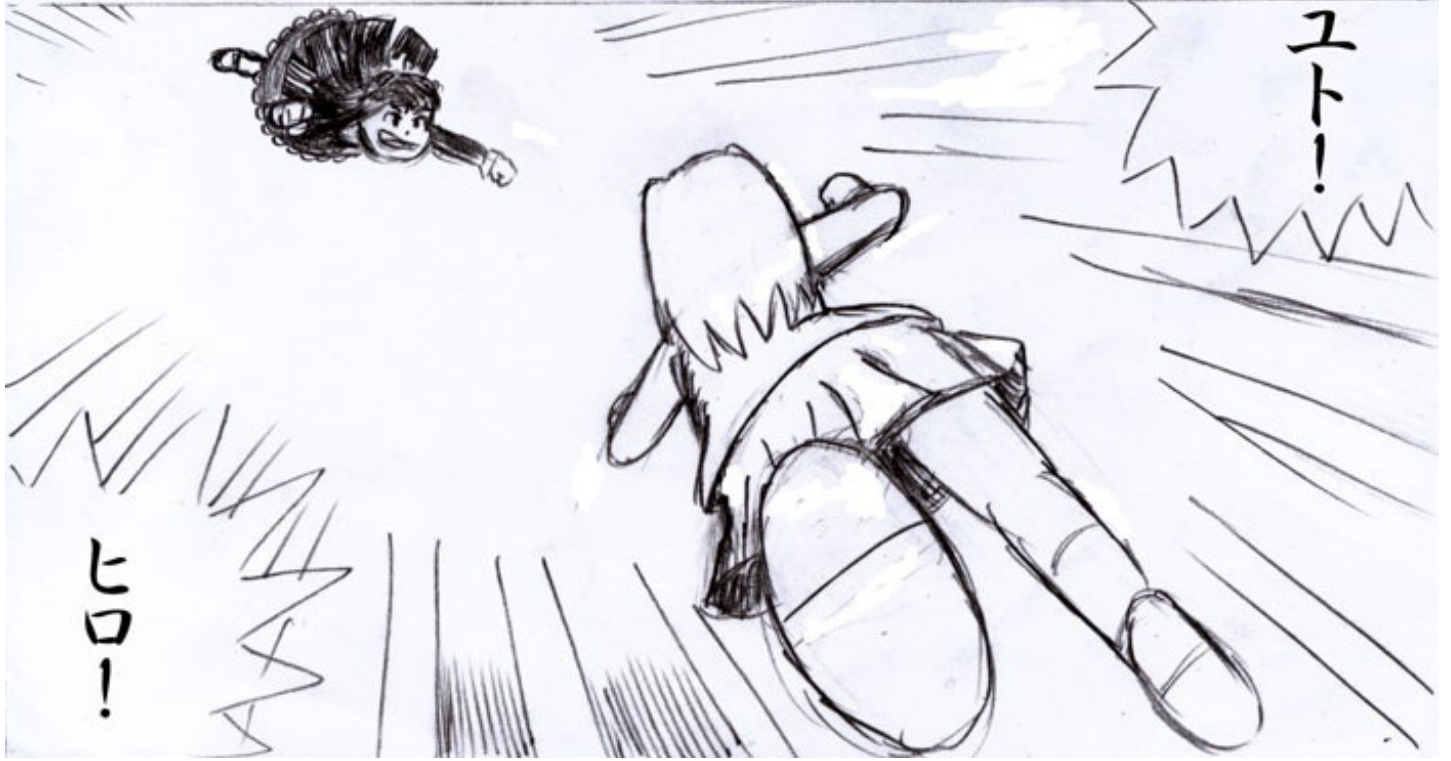

# 力こそがすべてだ!

魔界・

嘆きの森

生き残るために力を求める者

2011年 運命を違えた二人が  
今 ここに激突する!!

天然ボケ!

ユト、冥土喫茶始めました

---