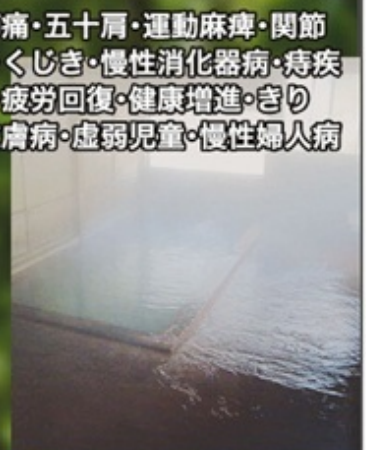

造形工房 m-art
世界に一つ

こんなの
あったらいいな!
こんなの欲しいな
を形にします!

- 青森県青森市大字大橋字松島 181-3
- 携帯 090-4639-5782
- FAX 0172-88-6834
- 営業時間 9:00~19:00
- 定休日 日曜

青森・秋田県境 峠の秘湯巡り

湯の沢温泉郷 秋元温泉
 青森県平川市碓ヶ関
 西碓ヶ関山1-26
 電話 0172-45-2137

泉質
 含硫黄-ナトリウム-塩化物泉
 [硫化水素型] (低張性中性高温泉)

効能
 神経痛・筋肉痛・関節痛・五十肩・運動麻痺・関節のこわばり・うちみ・くじき
 慢性消化器病・痔疾・冷え性・病後回復期・疲労回復・健康増進・慢性皮膚病・慢性婦人病・きりきず・糖尿病・高血圧症・動脈硬化症・やけど・虚弱児童

日景温泉
 秋田県大館市長走37
 電話 0186-51-2011

泉質
 塩化土類含硫化水素食塩泉

効能
 あせも・水虫・虫さされ
 アトピー皮膚炎・喘息
 糖尿病・心臓弁膜症
 慢性神経痛・リウマチ
 ぢ疾・慢性胃腸病・病後の快復・きりきず・火傷・慢性皮膚病・虚弱児童・慢性婦人病
 高血圧症・動脈硬化症

大館市

古遠部温泉
 平川市碓ヶ関西碓ヶ関山1-467
 電話 0172-46-2533

泉質
 ナトリウム・カルシウム-塩化物・炭酸水素塩・硫酸塩泉 (低張性中性高温泉)

効能
 神経痛・筋肉痛・関節痛・五十肩・運動麻痺・関節のこわばり・うちみ・くじき・慢性消化器病・痔疾
 冷え性・病後回復期・疲労回復・健康増進・きりきず・やけど・慢性皮膚病・虚弱児童・慢性婦人病
 動脈硬化症

矢立温泉(旧赤湯)
 秋田県大館市長走字赤湯沢1
 電話 0186-51-2334