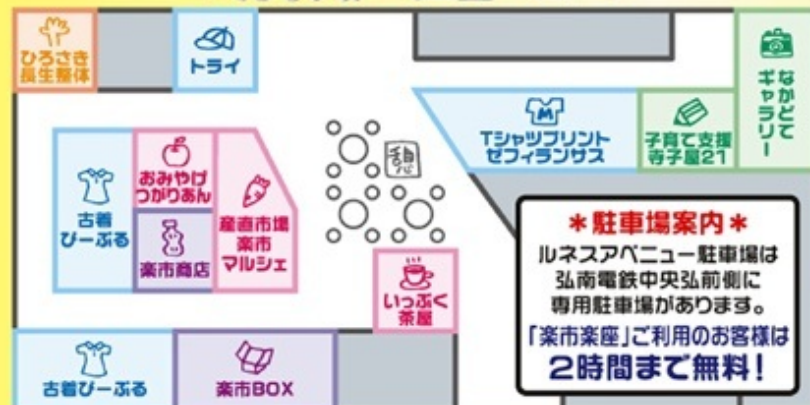

☎ 10:00~17:30

なかどてギャラリー

ベンチに座り
ながら観賞で
きます。

弘前の四季折々の
風景を堪能できます。

ルネスアベニュー2F

出店者募集中!

興味のある方はお気軽に
お問い合わせ下さい。

ルネスアベニュー
0172-33-8451

NPO法人ECOリパブリック白神
0172-29-4093

楽市商店

生活用品のお店です。

エリエール
「cute」5コ組
200円!!

DHC
海洋深層水
500ml
100円!!

☎ 10:00~17:30

憩いの広場

ショッピングの合間に
お茶をしながら
休憩しましょう!

子育て支援 寺子屋21

地域の人材を活用し、
子供の未来を育む
新しいタイプの
放課後支援事業です。

冬休み期間限定お試しプランが
あるので、興味のある方、
詳しくはお問い合わせ下さい。

☎ 10:00~19:00 定 土・日 電 0172-32-3790

産直市場「楽市マルシェ」

スーパーには置いてない
珍しいお野菜を
取り揃えております。

ぬるっば(おかわかめ)、コ
ールラビ、食用ほおずき、ち
りめんキャベツなどなど。
もち米(新米)格安で
販売致しております。