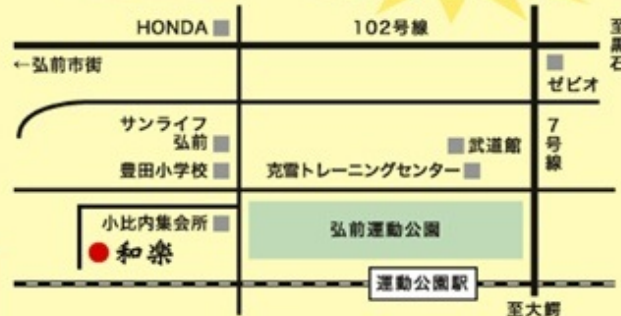

ジンジャーティー

<2.5g x 25包> 定価4,200円

期間限定! 10%OFF

420円もおトク!

→ 3,780円

一杯飲むだけで体がぼかぼかに!

ジンジャーなので一杯飲むだけで体が温まります。今では家族全員、ジンジャーティーのファン。健康維持にもいいみたいなので、いつまでも飲み続けていきたいです。 39歳 H・Yさん

光サロン THB 青森弘前店/レディースケアしらはま
弘前市城東4-5-1 ナラオカビル1F 12/29~1/5まで休業
TEL/0172-55-0379 とさせていただきます。
営業時間/治療 平日9:00~18:00 土日9:00~12:00
美容 平日9:00~20:00 土日9:00~15:00
定休日/水曜日・祝日 駐車場/6台

予約制
QRコード
ブログ更新中♡
http://www.thb-shirahama.com/

あきらめないで、その痛み!

カイロプラクティック

手技によって筋肉のコリをほぐし、骨格を正しい位置にもどします。神経機能を向上させ、自然治癒力を100%働かせる手技療法です。

2ヶ月に1回家庭内ワンディスクール開催中
カイロプラクティック資格取得者随時募集

移転リニューアル OPEN!

ステキなプレゼント (割引券付き) ご用意しております。