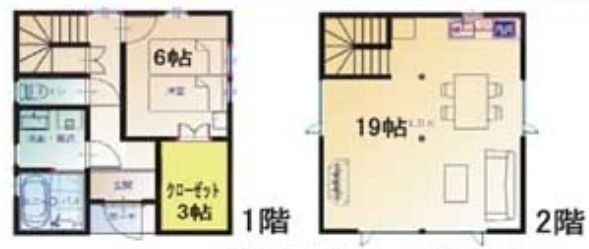

お客様の喜ぶ笑顔が見たい! 年中無休で何でも買取します!
毎月買取のチラシがでています! 毎日商品入荷中! 待っています!

ゲーム倉庫

住 弘前市大清水1-9-20
電 0172-28-9045
営 10:00~25:00
休 年中無休
P 120台

取り扱い商品

お客様の欲求
満たします★

新築戸建が月々39,800円で購入できます。
土地+建物+屋外給排水+照明+塗装諸費用+消費税=1,050万円

http://miraihome.jp