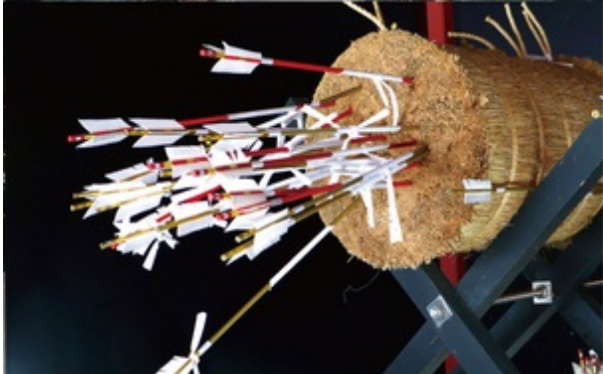

大杉神社宮司の市川久仁守氏は境内を結構「フラフラ」している。この言葉からも伝わるとおり、人柄はフラットでフランク。「話してあげられることがある人と、自然と言葉を交わしている」。始まりのところで「馬歩」ステップを実演してくれたのも実は市川宮司。