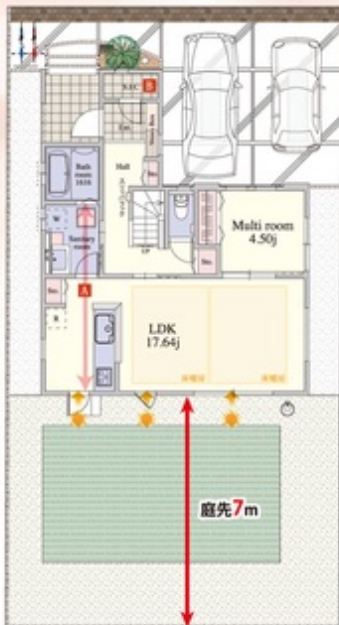

ママの活躍応援の家

家具
モデル
ハウス

がんばる女性として「こんな家に住みたい!!」
ママの声をカタチにしました

- B シューズインクローゼット
- C ストアールーム
- D ウォークインクローゼット