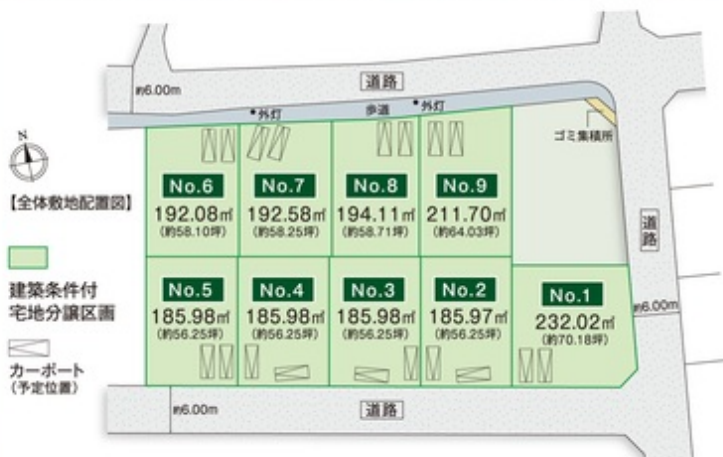

自然と触れ合う暮らし!

街に、
暮らしに、
しあわせの予感。

Education

豊かに学べる教育環境!

Design

IoT住宅のモダンデザインをご提案!

image photo

建築条件付宅地分譲 土地面積 (約56.25坪) (約70.18坪) 販売価格 185.97㎡~232.02㎡ 1,541万円~