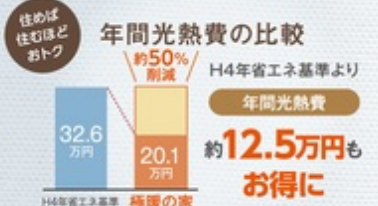

40th
Anniversary

Produced by
AlnetHome
高断熱・生活提案・無垢床の家づくり

北海道の断熱性能

極暖の家

GOKUDAN

実際に住まれた
ご家族の声を紹介します!

外の騒音が
気にならない

部屋ごとの
温度差が小さく
過ごしやすい

光熱費が
節約できる

入浴時に
寒く
なくなった

満足度
93%

※「極暖の家」満足度調査
アンケート結果より

ヒミツは/
建物全体を断熱材で包む
魔法びん断熱

防音効果も
バグン **熱だけでなく
音も伝えにくい
極厚断熱**

外の騒音も 室内の生活音も

魔法びん断熱を支える
従来の約1.3倍の厚さ

極厚ウレタン断熱

トリプルガラス樹脂サッシ

アルミサッシの約4倍の断熱

ご紹介しきれなかった
極暖の家の“健康”・“快適”
・“お得”な**メリット**は
展示場でご案内します。