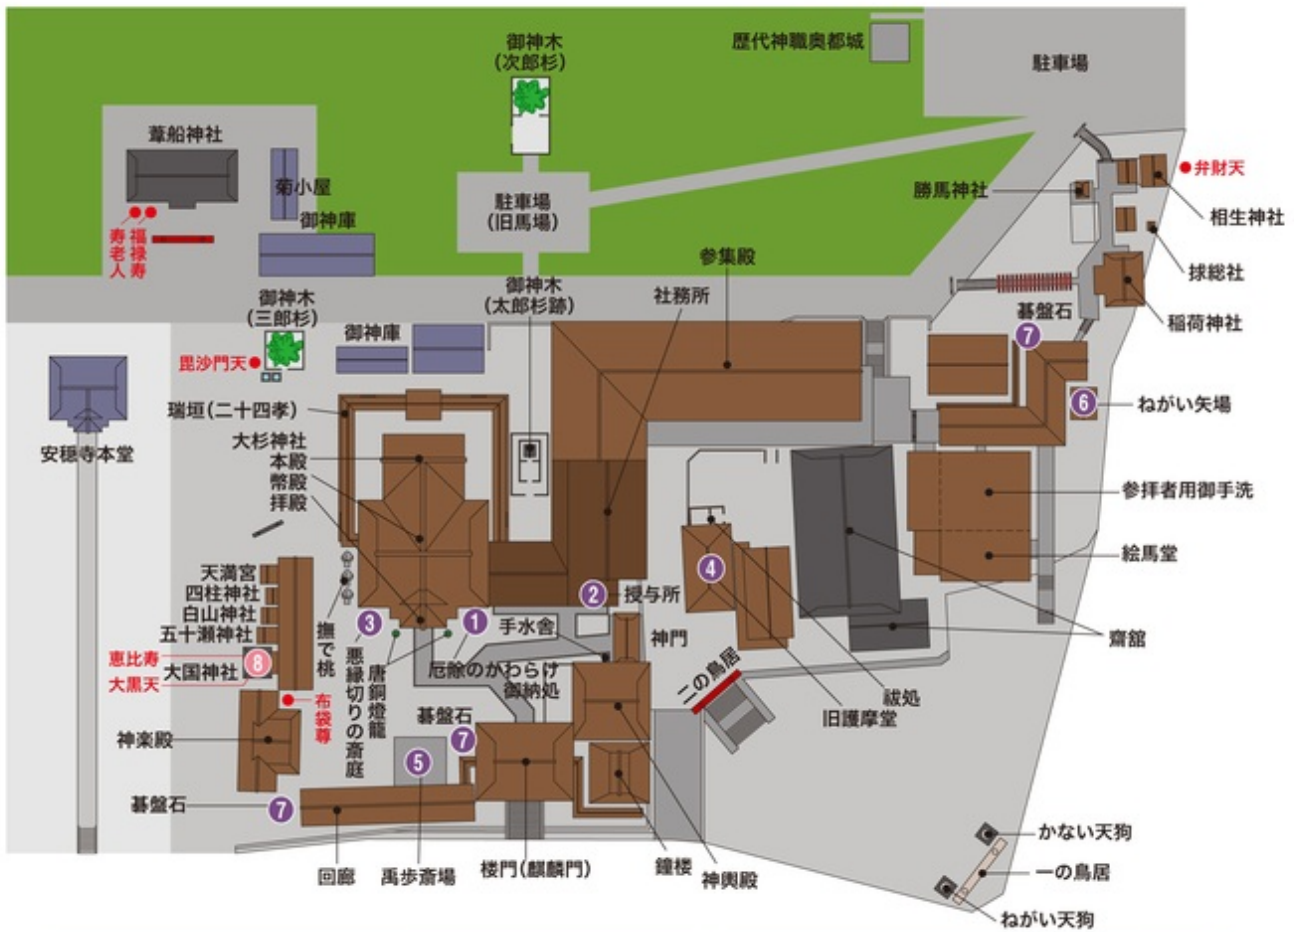

境内図 P4-②：授与所

「厄除・八方除・星除・空亡除特別祈禱」を受けられた方のみお授けする御守りです。内符と呼ばれる木札(割符)のうち大杉大神御守護と書かれ、神璽(しんじ)の印のあるものには文字を書き入れません。もう片方には氏名と生年月日を書き込み、木札を二つに割ります。神璽のある札を赤い御守袋に納め御守りとして一年間携帯します。

氏名、生年月日を書き入れた札は納箱に投入してください。後ほど厄難を御浄火にてお焚き上げいたします。

※厄除・八方ふさがり・星まわりの悪い方・空亡に当たられる以外でも、不運続きの方や、不調の方も「厄除・八方除・星除・空亡除特別祈禱」を受けられることをお勧めいたします。

境内図 P4-①：厄除のかわらけ御納処

厄年や星まわりの悪い年、あるいは空亡に当たられる方は、「厄除のかわらけ御納処」で「厄除のかわらけ」を割ります。

「厄除・八方除・星除・空亡除特別祈禱」を受けられた方には「厄除のかわらけ」が付与されますので厄除のかわらけ御納処でかわらけをお割り下さい。

祈禱を受けられない方にも授与所にて「厄除のかわらけ」を求めることが出来ます。

かわらけ
土器を割る
「厄除のかわらけ御納処」