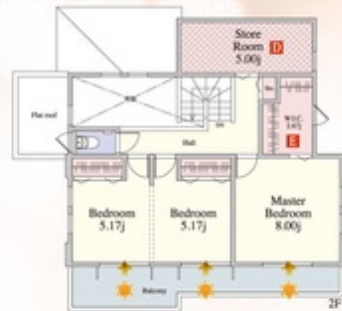

公園・買い物が徒歩圏内 質が高い教育環境で子育て世代にも嬉しい住環境
1/4(土)・5(日)・11(土)・12(日)・18(土)・19(日)・25(土)・26(日) **現地ご案内会**

37号棟
MODEL HOUSE

3(4)LDK +SIC+WIC+STOREROOM

敷地面積 238.51㎡(72.14坪) / 建物面積 127.26㎡(38.48坪)

開放感あふれる20帖のLDK

家具
モデル
ハウス

- 三方道路
- LDK3面採光
- 太陽光発電 2.8Kw搭載

A シューズインクローゼット

ご家族の履き物が全て収納できる大容量。床置きもOK!ショッピングカート、ベビーカー、スノーボードやゴルフバッグ等も収納でき、玄関をスッキリと使えます。

昼の余剰電力は自動的に充電。夜は買電できるので安心です。

POINT1

自然な光が降り注ぐ居心地の良い20帖のLDK

- B パントリー
- C サニタリーファニチャー
- D ストアールーム
- E ウォークインクローゼット